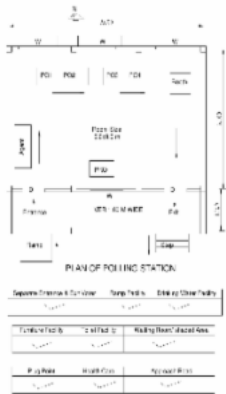

নির্বাচক নিবন্ধন আধিকারিকের স্বাক্ষর

Nazri Naksha

Google Map View

Polling Station Building Front View

Polling Station Front View

Cad View

Key MAP View

1 নাম : লচমিনা খাতুন পিতার নাম : অপিজুল মিয়া বাড়ির নং : এন0076 বয়স : 24 লিঙ্গ : মহিলা	YSL2720043 ফটো উপলব্ধ	2 নাম : রেশমি খাতুন পিতার নাম : রেজাকুল মিয়া বাড়ির নং : বড় মরিচা বয়স : 21 লিঙ্গ : মহিলা	YSL2900983 ফটো উপলব্ধ	3 নাম : মাহুদা বিবি স্বামীর নাম : হাবিল মিয়া বাড়ির নং : n0118 বয়স : 37 লিঙ্গ : মহিলা	LPC2652444 ফটো উপলব্ধ
4 নাম : বিউটি খাতুন পিতার নাম : নুরজামাল মিয়া বাড়ির নং : এন0072 বয়স : 23 লিঙ্গ : মহিলা	YSL2719995 ফটো উপলব্ধ	5 নাম : ফরিদুল মিয়া পিতার নাম : মোবারক মিয়া বাড়ির নং : n053 বয়স : 24 লিঙ্গ : পুরুষ	YSL2639862 ফটো উপলব্ধ	6 নাম : আজগার হোসেন পিতার নাম : মনিরুল মিয়া বাড়ির নং : এন0124 বয়স : 25 লিঙ্গ : পুরুষ	YSL2957025 ফটো উপলব্ধ
7 নাম : অনোয়ার মিয়া পিতার নাম : তৈয়ব আলী মিয়া বাড়ির নং : n0072 বয়স : 42 লিঙ্গ : পুরুষ	LPC2147502 ফটো উপলব্ধ	8 নাম : সেরিনা বিবি স্বামীর নাম : আবদুল মজিদ মিয়া বাড়ির নং : n0111 বয়স : 42 লিঙ্গ : মহিলা	LPC2358752 ফটো উপলব্ধ	9 নাম : আজিনা বিবি পিতার নাম : এয়াকব মিয়া বাড়ির নং : n0129 বয়স : 35 লিঙ্গ : মহিলা	YSL2353001 ফটো উপলব্ধ
10 নাম : লাভলী বেগম স্বামীর নাম : অনোয়ার মিয়া বাড়ির নং : n0072 বয়স : 38 লিঙ্গ : মহিলা	YSL1874171 ফটো উপলব্ধ	11 নাম : লাকি বিবি স্বামীর নাম : আব্দুল আজিজ মিয়া বাড়ির নং : n0039 বয়স : 38 লিঙ্গ : মহিলা	YSL2013092 ফটো উপলব্ধ	12 নাম : আমজাদ হোসেন মায়ের নাম : রাবেয়া বেওয়া বাড়ির নং : n0039 বয়স : 35 লিঙ্গ : পুরুষ	YSL1560275 ফটো উপলব্ধ
13 নাম : লাইজমা খাতুন পিতার নাম : আহিষ আলী মিয়া বাড়ির নং : এন0072 বয়স : 26 লিঙ্গ : মহিলা	YSL2720035 ফটো উপলব্ধ	14 নাম : রেজাকুল মিয়া পিতার নাম : আবুল মিয়া বাড়ির নং : n0122 বয়স : 48 লিঙ্গ : পুরুষ	LPC1441690 ফটো উপলব্ধ	15 নাম : বুমা খাতুন স্বামীর নাম : ফেরদুস আলম বাড়ির নং : n0111 বয়স : 27 লিঙ্গ : মহিলা	YSL2247997 ফটো উপলব্ধ
16 নাম : রুনা লায়লা পিতার নাম : নূর ইসলাম মিয়া বাড়ির নং : এন0035 বয়স : 25 লিঙ্গ : মহিলা	YSL2421873 ফটো উপলব্ধ	17 নাম : ফিরোজ আলম মিয়া পিতার নাম : আফাজউদ্দিন মিয়া বাড়ির নং : n0111 বয়স : 41 লিঙ্গ : পুরুষ	LPC2358745 ফটো উপলব্ধ	18 নাম : নারগিস পারভিন স্বামীর নাম : রাজ আলম বাড়ির নং : এন0111 বয়স : 25 লিঙ্গ : মহিলা	YSL2421964 ফটো উপলব্ধ
19 নাম : আজাদ হোসেন পিতার নাম : ফজল হক বাড়ির নং : এন0111 বয়স : 28 লিঙ্গ : পুরুষ	YSL2422046 ফটো উপলব্ধ	20 নাম : লাবনী খাতুন পিতার নাম : আপিজুল মিয়া বাড়ির নং : এন0076 বয়স : 26 লিঙ্গ : মহিলা	YSL2422145 ফটো উপলব্ধ	21 নাম : মাছুম রাজা পিতার নাম : হাবিল মিয়া বাড়ির নং : 0118 বয়স : 22 লিঙ্গ : পুরুষ	YSL2826683 ফটো উপলব্ধ
22 নাম : আল আমিন মিয়া পিতার নাম : উসমান মিয়া বাড়ির নং : এন0122 বয়স : 21 লিঙ্গ : পুরুষ	YSL2925204 ফটো উপলব্ধ	23 নাম : আলম মিয়া পিতার নাম : আব্দুল আজিজ মিয়া বাড়ির নং : এন0054 বয়স : 25 লিঙ্গ : পুরুষ	YSL2421741 ফটো উপলব্ধ	24 নাম : মর্জিনা বিবি স্বামীর নাম : আজিজার রহমান বাড়ির নং : n0031 বয়স : 51 লিঙ্গ : মহিলা	YSL2604932 ফটো উপলব্ধ
25 নাম : উম্মেকুলসুম খাতুন পিতার নাম : আজিজার রহমান বাড়ির নং : n0031 বয়স : 28 লিঙ্গ : মহিলা	YSL2639201 ফটো উপলব্ধ	26 নাম : মহ ইলিয়াস রুহমান পিতার নাম : সিক্কুল রহমান বাড়ির নং : 0088 বয়স : 22 লিঙ্গ : পুরুষ	YSL2829059 ফটো উপলব্ধ	27 নাম : রিশদুল মিয়া পিতার নাম : সিক্কুল মিয়া বাড়ির নং : এন0124 বয়স : 21 লিঙ্গ : পুরুষ	YSL2907442 ফটো উপলব্ধ
28 নাম : রাজু আলম পিতার নাম : ফয়চুল হক বাড়ির নং : এন0111 বয়স : 30 লিঙ্গ : পুরুষ	YSL2720068 ফটো উপলব্ধ	29 নাম : সাহানুর হোসেন পিতার নাম : আব্দুল রহমান মিয়া বাড়ির নং : এন0031 বয়স : 23 লিঙ্গ : পুরুষ	YSL2798957 ফটো উপলব্ধ	30 নাম : আওলাদ হোসেন পিতার নাম : ফজল হক বাড়ির নং : এন0111 বয়স : 27 লিঙ্গ : পুরুষ	YSL2719961 ফটো উপলব্ধ