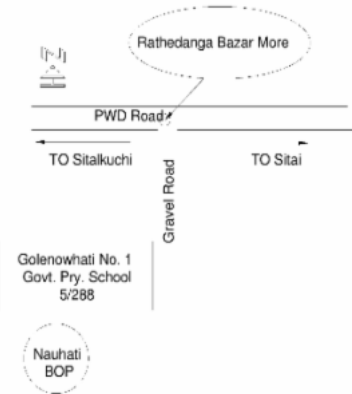

নির্বাচক নিবন্ধন আধিকারিকের স্বাক্ষর

Nazri Naksha

Google Map View

Polling Station Building Front View

Polling Station Front View

Cad View

Key MAP View

1 নাম : লচমিনা খাতুন পিতার নাম : অপিজুল মিয়া বাড়ির নং : এন0076 বয়স : 24 লিঙ্গ : মহিলা	YSL2720043 ফটো উপলব্ধ	2 নাম : রেশমি খাতুন পিতার নাম : রেজাকুল মিয়া বাড়ির নং : বড় মরিচা বয়স : 21 লিঙ্গ : মহিলা	YSL2900983 ফটো উপলব্ধ	3 নাম : মাহুদা বিবি স্বামীর নাম : হাবিল মিয়া বাড়ির নং : n0118 বয়স : 37 লিঙ্গ : মহিলা	LPC2652444 ফটো উপলব্ধ
4 নাম : বিউটি খাতুন পিতার নাম : নুরজামাল মিয়া বাড়ির নং : এন0072 বয়স : 23 লিঙ্গ : মহিলা	YSL2719995 ফটো উপলব্ধ	5 নাম : ফরিদুল মিয়া পিতার নাম : মোবারক মিয়া বাড়ির নং : n053 বয়স : 24 লিঙ্গ : পুরুষ	YSL2639862 ফটো উপলব্ধ	6 নাম : আজগার হোসেন পিতার নাম : মনিরুল মিয়া বাড়ির নং : এন0124 বয়স : 25 লিঙ্গ : পুরুষ	YSL2957025 ফটো উপলব্ধ
7 নাম : অনোয়ার মিয়া পিতার নাম : তৈয়ব আলী মিয়া বাড়ির নং : n0072 বয়স : 42 লিঙ্গ : পুরুষ	LPC2147502 ফটো উপলব্ধ	8 নাম : সেরিনা বিবি স্বামীর নাম : আবদুল মজিদ মিয়া বাড়ির নং : n0111 বয়স : 42 লিঙ্গ : মহিলা	LPC2358752 ফটো উপলব্ধ	9 নাম : আজিনা বিবি পিতার নাম : এয়াকব মিয়া বাড়ির নং : n0129 বয়স : 35 লিঙ্গ : মহিলা	YSL2353001 ফটো উপলব্ধ
10 নাম : লাভলী বেগম স্বামীর নাম : অনোয়ার মিয়া বাড়ির নং : n0072 বয়স : 38 লিঙ্গ : মহিলা	YSL1874171 ফটো উপলব্ধ	11 নাম : লাকি বিবি স্বামীর নাম : আব্দুল আজিজ মিয়া বাড়ির নং : n0039 বয়স : 38 লিঙ্গ : মহিলা	YSL2013092 ফটো উপলব্ধ	12 নাম : আমজাদ হোসেন মায়ের নাম : রাবেয়া বেওয়া বাড়ির নং : n0039 বয়স : 35 লিঙ্গ : পুরুষ	YSL1560275 ফটো উপলব্ধ
13 নাম : লাইজমা খাতুন পিতার নাম : আহিষ আলী মিয়া বাড়ির নং : এন0072 বয়স : 26 লিঙ্গ : মহিলা	YSL2720035 ফটো উপলব্ধ	14 নাম : রেজাকুল মিয়া পিতার নাম : আবুল মিয়া বাড়ির নং : n0122 বয়স : 48 লিঙ্গ : পুরুষ	LPC1441690 ফটো উপলব্ধ	15 নাম : বুমা খাতুন স্বামীর নাম : ফেরদুস আলম বাড়ির নং : n0111 বয়স : 27 লিঙ্গ : মহিলা	YSL2247997 ফটো উপলব্ধ
16 নাম : রুনা লায়লা পিতার নাম : নূর ইসলাম মিয়া বাড়ির নং : এন0035 বয়স : 25 লিঙ্গ : মহিলা	YSL2421873 ফটো উপলব্ধ	17 নাম : ফিরোজ আলম মিয়া পিতার নাম : আফাজউদ্দিন মিয়া বাড়ির নং : n0111 বয়স : 41 লিঙ্গ : পুরুষ	LPC2358745 ফটো উপলব্ধ	18 নাম : নারগিস পারভিন স্বামীর নাম : রাজ আলম বাড়ির নং : এন0111 বয়স : 25 লিঙ্গ : মহিলা	YSL2421964 ফটো উপলব্ধ
19 নাম : আজাদ হোসেন পিতার নাম : ফজল হক বাড়ির নং : এন0111 বয়স : 28 লিঙ্গ : পুরুষ	YSL2422046 ফটো উপলব্ধ	20 নাম : লাবনী খাতুন পিতার নাম : আপিজুল মিয়া বাড়ির নং : এন0076 বয়স : 26 লিঙ্গ : মহিলা	YSL2422145 ফটো উপলব্ধ	21 নাম : মাছুম রাজা পিতার নাম : হাবিল মিয়া বাড়ির নং : 0118 বয়স : 22 লিঙ্গ : পুরুষ	YSL2826683 ফটো উপলব্ধ
22 নাম : আল আমিন মিয়া পিতার নাম : উসমান মিয়া বাড়ির নং : এন0122 বয়স : 21 লিঙ্গ : পুরুষ	YSL2925204 ফটো উপলব্ধ	23 নাম : আলম মিয়া পিতার নাম : আব্দুল আজিজ মিয়া বাড়ির নং : এন0054 বয়স : 25 লিঙ্গ : পুরুষ	YSL2421741 ফটো উপলব্ধ	24 নাম : মর্জিনা বিবি স্বামীর নাম : আজিজার রহমান বাড়ির নং : n0031 বয়স : 51 লিঙ্গ : মহিলা	YSL2604932 ফটো উপলব্ধ
25 নাম : উম্মেকুলসুম খাতুন পিতার নাম : আজিজার রহমান বাড়ির নং : n0031 বয়স : 28 লিঙ্গ : মহিলা	YSL2639201 ফটো উপলব্ধ	26 নাম : মহ ইলিয়াস রুহমান পিতার নাম : সিক্কুল রহমান বাড়ির নং : 0088 বয়স : 22 লিঙ্গ : পুরুষ	YSL2829059 ফটো উপলব্ধ	27 নাম : রিশদুল মিয়া পিতার নাম : সিক্কুল মিয়া বাড়ির নং : এন0124 বয়স : 21 লিঙ্গ : পুরুষ	YSL2907442 ফটো উপলব্ধ
28 নাম : রাজু আলম পিতার নাম : ফয়চুল হক বাড়ির নং : এন0111 বয়স : 30 লিঙ্গ : পুরুষ	YSL2720068 ফটো উপলব্ধ	29 নাম : সাহানুর হোসেন পিতার নাম : আব্দুল রহমান মিয়া বাড়ির নং : এন0031 বয়স : 23 লিঙ্গ : পুরুষ	YSL2798957 ফটো উপলব্ধ	30 নাম : আওলাদ হোসেন পিতার নাম : ফজল হক বাড়ির নং : এন0111 বয়স : 27 লিঙ্গ : পুরুষ	YSL2719961 ফটো উপলব্ধ