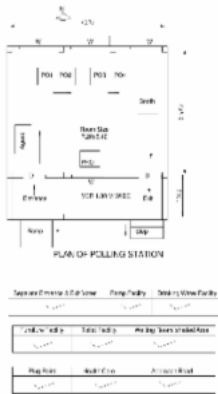

নির্বাচক নিবন্ধন আধিকারিকের স্বাক্ষর

Nazri Naksha

Google Map View

Polling Station Building Front View

Polling Station Front View

Cad View

Key MAP View

1 নাম : মুর্শিদ আলম পিতার নাম: সমসের আলী বাড়ির নং : 212 বয়স : 25 লিঙ্গ : পুরুষ	YSL2642437 ফটো উপলব্ধ	2 নাম : আজিজুল মিয়া পিতার নাম: মোহর উদ বাড়ির নং : n0040 বয়স : 52 লিঙ্গ : পুরুষ	YSL2509727 ফটো উপলব্ধ	3 নাম : সার্ব মিয়া পিতার নাম: উফালাল মিয়া বাড়ির নং : n0121 বয়স : 24 লিঙ্গ : পুরুষ	YSL2642395 ফটো উপলব্ধ
4 নাম : আব্দুল রউফ মিয়া পিতার নাম: কবিরুদ্দিন মিয়া বাড়ির নং : 260 বয়স : 23 লিঙ্গ : পুরুষ	YSL2766194 ফটো উপলব্ধ	5 নাম : হাসেন আলি মিয়া পিতার নাম: আহাদ আলি বাড়ির নং : n0081 বয়স : 63 লিঙ্গ : পুরুষ	YSL2535599 ফটো উপলব্ধ	6 নাম : আহুমা বিবি স্বামীর নাম: আমজাদ মিয়া বাড়ির নং : n0033 বয়স : 53 লিঙ্গ : মহিলা	YSL2624039 ফটো উপলব্ধ
7 নাম : মালেকুল মিয়া পিতার নাম: সমসের আলি মিয়া বাড়ির নং : n0047 বয়স : 53 লিঙ্গ : পুরুষ	YSL2668531 ফটো উপলব্ধ	8 নাম : মিয়া আরপান পিতার নাম: বাচ্চাই মিয়া বাড়ির নং : n0085 বয়স : 61 লিঙ্গ : পুরুষ	YSL2664167 ফটো উপলব্ধ	9 নাম : নূরবানু বিবি স্বামীর নাম: আরু মুদ্দিন মিয়া বাড়ির নং : n0084 বয়স : 41 লিঙ্গ : মহিলা	LPC2359529 ফটো উপলব্ধ
10 নাম : রসিদা খাতুন স্বামীর নাম: রিফ্ট মিয়া বাড়ির নং : এন0050 বয়স : 24 লিঙ্গ : মহিলা	YSL2955862 ফটো উপলব্ধ	11 নাম : মালেক মিয়া পিতার নাম: ইউনুস মিয়া বাড়ির নং : n0098 বয়স : 51 লিঙ্গ : পুরুষ	YSL2509974 ফটো উপলব্ধ	12 নাম : জামিলাবিবি স্বামীর নাম: আনোয়ার আলী মিয়া বাড়ির নং : n0030 বয়স : 50 লিঙ্গ : মহিলা	YSL2663276 ফটো উপলব্ধ
13 নাম : রুনা খাতুন স্বামীর নাম: মুগাল মিয়া বাড়ির নং : n0129 বয়স : 26 লিঙ্গ : মহিলা	YSL2641918 ফটো উপলব্ধ	14 নাম : আলমগীর মিয়া পিতার নাম: এজাজুল মিয়া বাড়ির নং : এন0040 বয়স : 25 লিঙ্গ : পুরুষ	YSL2834760 ফটো উপলব্ধ	15 নাম : লাইলী খাতুন স্বামীর নাম: আব্দুল সামাদ মিয়া বাড়ির নং : n0064 বয়স : 38 লিঙ্গ : মহিলা	YSL2642619 ফটো উপলব্ধ
16 নাম : হবিবর মিয়া মায়ের নাম: জমিনা বিবি বাড়ির নং : এন115 বয়স : 42 লিঙ্গ : পুরুষ	YSL2787661 ফটো উপলব্ধ	17 নাম : খাইরুল মিয়া পিতার নাম: আলিমুদ্দিন মিয়া বাড়ির নং : এন0408 বয়স : 21 লিঙ্গ : পুরুষ	YSL2889970 ফটো উপলব্ধ	18 নাম : বিউটি খাতুন স্বামীর নাম: সুহিদুল মিয়া বাড়ির নং : এন0408 বয়স : 29 লিঙ্গ : মহিলা	YSL2421402 ফটো উপলব্ধ
19 নাম : আজিদ মিয়া পিতার নাম: খোকা মিয়া বাড়ির নং : n0033 বয়স : 37 লিঙ্গ : পুরুষ	LPC2595551 ফটো উপলব্ধ	20 নাম : হামিদুল মিয়া পিতার নাম: জসমুদদীন মিয়া বাড়ির নং : 121 বয়স : 23 লিঙ্গ : পুরুষ	YSL2894962 ফটো উপলব্ধ	21 নাম : ফারুক আলম পিতার নাম: এফসুল মিয়া বাড়ির নং : এন0432 বয়স : 22 লিঙ্গ : পুরুষ	YSL2793149 ফটো উপলব্ধ
22 নাম : রেজিনা খাতুন স্বামীর নাম: এক্রামুল মিয়া বাড়ির নং : n0118 বয়স : 28 লিঙ্গ : মহিলা	YSL2642635 ফটো উপলব্ধ	23 নাম : সাদক আলী মিয়া পিতার নাম: নছিমুদ্দিন মিয়া বাড়ির নং : n0030 বয়স : 66 লিঙ্গ : পুরুষ	YSL2663847 ফটো উপলব্ধ	24 নাম : হাফিজুল মিয়া পিতার নাম: এক্রাম আলী মিয়া বাড়ির নং : n0094 বয়স : 50 লিঙ্গ : পুরুষ	YSL2510089 ফটো উপলব্ধ
25 নাম : রুশ্বী খাতুন বিবি স্বামীর নাম: সাহানুর আলম বাড়ির নং : এন0012 বয়স : 24 লিঙ্গ : মহিলা	YSL2879930 ফটো উপলব্ধ	26 নাম : মিস্টার মিয়া পিতার নাম: সাহির আলী মিয়া বাড়ির নং : গোলেনাও হাট বয়স : 26 লিঙ্গ : পুরুষ	YSL2935559 ফটো উপলব্ধ	27 নাম : শিউলি খাতুন পিতার নাম: কাদের আলি মিয়া বাড়ির নং : এন0015 বয়স : 26 লিঙ্গ : মহিলা	YSL2821114 ফটো উপলব্ধ
28 নাম : জামেদুল মিয়া পিতার নাম: এক্রামুল মিয়া বাড়ির নং : n0122 বয়স : 35 লিঙ্গ : পুরুষ	YSL1650068 ফটো উপলব্ধ	29 নাম : পতীনা খাতুন পিতার নাম: এক্রামুল মিয়া বাড়ির নং : n0115 বয়স : 25 লিঙ্গ : মহিলা	YSL2642593 ফটো উপলব্ধ	30 নাম : রফিকুল মিয়া পিতার নাম: ছপার উদ্দিন মিয়া বাড়ির নং : n0077 বয়স : 56 লিঙ্গ : পুরুষ	YSL2510105 ফটো উপলব্ধ