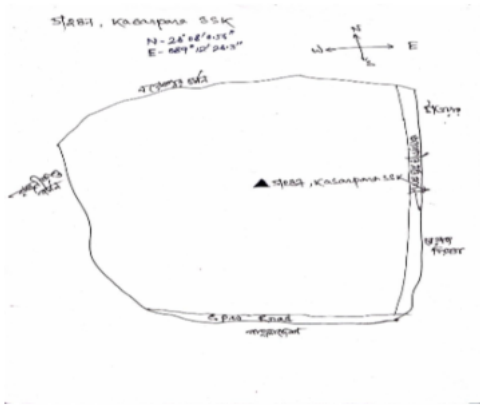

নির্বাচক নিবন্ধন আধিকারিকের স্বাক্ষর

Nazri Naksha

Google Map View

Polling Station Building Front View

Polling Station Front View

Cad View

Key MAP View

1 নাম : মুর্শিদ আলম পিতার নাম: সমসের আলী বাড়ির নং : 212 বয়স : 25 লিঙ্গ : পুরুষ	YSL2642437 ফটো উপলব্ধ	2 নাম : আজিজুল মিয়া পিতার নাম: মোহর উদ বাড়ির নং : n0040 বয়স : 52 লিঙ্গ : পুরুষ	YSL2509727 ফটো উপলব্ধ	3 নাম : সার্ব মিয়া পিতার নাম: উফালাল মিয়া বাড়ির নং : n0121 বয়স : 24 লিঙ্গ : পুরুষ	YSL2642395 ফটো উপলব্ধ
4 নাম : আব্দুল রউফ মিয়া পিতার নাম: কবিরুদ্দিন মিয়া বাড়ির নং : 260 বয়স : 23 লিঙ্গ : পুরুষ	YSL2766194 ফটো উপলব্ধ	5 নাম : হাসেন আলি মিয়া পিতার নাম: আহাদ আলি বাড়ির নং : n0081 বয়স : 63 লিঙ্গ : পুরুষ	YSL2535599 ফটো উপলব্ধ	6 নাম : আহুমা বিবি স্বামীর নাম: আমজাদ মিয়া বাড়ির নং : n0033 বয়স : 53 লিঙ্গ : মহিলা	YSL2624039 ফটো উপলব্ধ
7 নাম : মালেকুল মিয়া পিতার নাম: সমসের আলি মিয়া বাড়ির নং : n0047 বয়স : 53 লিঙ্গ : পুরুষ	YSL2668531 ফটো উপলব্ধ	8 নাম : মিয়া আরপান পিতার নাম: বাচ্চাই মিয়া বাড়ির নং : n0085 বয়স : 61 লিঙ্গ : পুরুষ	YSL2664167 ফটো উপলব্ধ	9 নাম : নূরবানু বিবি স্বামীর নাম: আরু মুদ্দিন মিয়া বাড়ির নং : n0084 বয়স : 41 লিঙ্গ : মহিলা	LPC2359529 ফটো উপলব্ধ
10 নাম : রসিদা খাতুন স্বামীর নাম: রিফ্ট মিয়া বাড়ির নং : এন0050 বয়স : 24 লিঙ্গ : মহিলা	YSL2955862 ফটো উপলব্ধ	11 নাম : মালেক মিয়া পিতার নাম: ইউনুস মিয়া বাড়ির নং : n0098 বয়স : 51 লিঙ্গ : পুরুষ	YSL2509974 ফটো উপলব্ধ	12 নাম : জামিলাবিবি স্বামীর নাম: আনোয়ার আলী মিয়া বাড়ির নং : n0030 বয়স : 50 লিঙ্গ : মহিলা	YSL2663276 ফটো উপলব্ধ
13 নাম : রুনা খাতুন স্বামীর নাম: মুগাল মিয়া বাড়ির নং : n0129 বয়স : 26 লিঙ্গ : মহিলা	YSL2641918 ফটো উপলব্ধ	14 নাম : আলমগীর মিয়া পিতার নাম: এজাজুল মিয়া বাড়ির নং : এন0040 বয়স : 25 লিঙ্গ : পুরুষ	YSL2834760 ফটো উপলব্ধ	15 নাম : লাইলী খাতুন স্বামীর নাম: আব্দুল সামাদ মিয়া বাড়ির নং : n0064 বয়স : 38 লিঙ্গ : মহিলা	YSL2642619 ফটো উপলব্ধ
16 নাম : হবিবর মিয়া মায়ের নাম: জমিনা বিবি বাড়ির নং : এন115 বয়স : 42 লিঙ্গ : পুরুষ	YSL2787661 ফটো উপলব্ধ	17 নাম : খাইরুল মিয়া পিতার নাম: আলিমুদ্দিন মিয়া বাড়ির নং : এন0408 বয়স : 21 লিঙ্গ : পুরুষ	YSL2889970 ফটো উপলব্ধ	18 নাম : বিউটি খাতুন স্বামীর নাম: সুহিদুল মিয়া বাড়ির নং : এন0408 বয়স : 29 লিঙ্গ : মহিলা	YSL2421402 ফটো উপলব্ধ
19 নাম : আজিদ মিয়া পিতার নাম: খোকা মিয়া বাড়ির নং : n0033 বয়স : 37 লিঙ্গ : পুরুষ	LPC2595551 ফটো উপলব্ধ	20 নাম : হামিদুল মিয়া পিতার নাম: জসমুদদীন মিয়া বাড়ির নং : 121 বয়স : 23 লিঙ্গ : পুরুষ	YSL2894962 ফটো উপলব্ধ	21 নাম : ফারুক আলম পিতার নাম: এফসুল মিয়া বাড়ির নং : এন0432 বয়স : 22 লিঙ্গ : পুরুষ	YSL2793149 ফটো উপলব্ধ
22 নাম : রেজিনা খাতুন স্বামীর নাম: এক্রামুল মিয়া বাড়ির নং : n0118 বয়স : 28 লিঙ্গ : মহিলা	YSL2642635 ফটো উপলব্ধ	23 নাম : সাদক আলী মিয়া পিতার নাম: নছিমুদ্দিন মিয়া বাড়ির নং : n0030 বয়স : 66 লিঙ্গ : পুরুষ	YSL2663847 ফটো উপলব্ধ	24 নাম : হাফিজুল মিয়া পিতার নাম: এক্রাম আলী মিয়া বাড়ির নং : n0094 বয়স : 50 লিঙ্গ : পুরুষ	YSL2510089 ফটো উপলব্ধ
25 নাম : রুশ্বী খাতুন বিবি স্বামীর নাম: সাহানুর আলম বাড়ির নং : এন0012 বয়স : 24 লিঙ্গ : মহিলা	YSL2879930 ফটো উপলব্ধ	26 নাম : মিস্টার মিয়া পিতার নাম: সাহির আলী মিয়া বাড়ির নং : গোলেনাও হাট বয়স : 26 লিঙ্গ : পুরুষ	YSL2935559 ফটো উপলব্ধ	27 নাম : শিউলি খাতুন পিতার নাম: কাদের আলি মিয়া বাড়ির নং : এন0015 বয়স : 26 লিঙ্গ : মহিলা	YSL2821114 ফটো উপলব্ধ
28 নাম : জামেদুল মিয়া পিতার নাম: এক্রামুল মিয়া বাড়ির নং : n0122 বয়স : 35 লিঙ্গ : পুরুষ	YSL1650068 ফটো উপলব্ধ	29 নাম : পতীনা খাতুন পিতার নাম: এক্রামুল মিয়া বাড়ির নং : n0115 বয়স : 25 লিঙ্গ : মহিলা	YSL2642593 ফটো উপলব্ধ	30 নাম : রফিকুল মিয়া পিতার নাম: ছপার উদ্দিন মিয়া বাড়ির নং : n0077 বয়স : 56 লিঙ্গ : পুরুষ	YSL2510105 ফটো উপলব্ধ