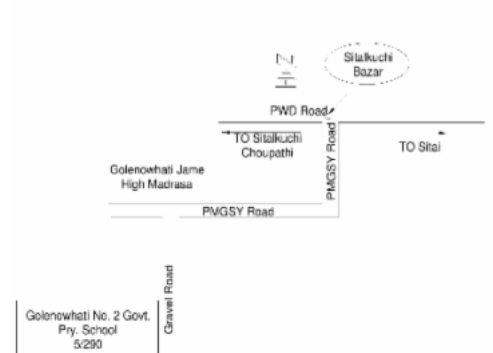

নির্বাচক নিবন্ধন আধিকারিকের স্বাক্ষর

Nazri Naksha

Google Map View

Polling Station Building Front View

Polling Station Front View

Cad View

Key MAP View

1 নাম : তাহেরা খাতুন স্বামীর নাম: আব্দুল হামিদ মিয়া বাড়ির নং : n0030 বয়স : 56 লিঙ্গ : মহিলা	YSL2556447 ফটো উপলব্ধ	2 নাম : মমতা খাতুন স্বামীর নাম: সাইফুল ইসলাম বাড়ির নং : n0037 বয়স : 33 লিঙ্গ : মহিলা	YSL2643054 ফটো উপলব্ধ	3 নাম : জামাত আলি মিয়া পিতার নাম: কবিরুদ্দিন মিয়া বাড়ির নং : n0044 বয়স : 66 লিঙ্গ : পুরুষ	YSL2755361 ফটো উপলব্ধ
4 নাম : মৃদুল আলম পিতার নাম: আতিয়ার রহমান বাড়ির নং : n0145 বয়স : 22 লিঙ্গ : পুরুষ	YSL2813111 ফটো উপলব্ধ	5 নাম : পারমিনা খাতুন পিতার নাম: আব্দুল গনি মিয়া বাড়ির নং : এন0058 বয়স : 30 লিঙ্গ : মহিলা	YSL2763761 ফটো উপলব্ধ	6 নাম : আশরাফ হোসেন পিতার নাম: ফজল মিয়া বাড়ির নং : n0003 বয়স : 33 লিঙ্গ : পুরুষ	YSL1650464 ফটো উপলব্ধ
7 নাম : মুর্শিদ আলম পিতার নাম: আব্দুল আজিম মিয়া বাড়ির নং : n0003 বয়স : 28 লিঙ্গ : পুরুষ	YSL2248698 ফটো উপলব্ধ	8 নাম : ফতেমা খাতুন অন্যান্য: আব্দুল গফফর মিয়া বাড়ির নং : n0082 বয়স : 71 লিঙ্গ : মহিলা	YSL2527299 ফটো উপলব্ধ	9 নাম : মামুন আলম পিতার নাম: আনিচার রহমান বাড়ির নং : এন0057 বয়স : 24 লিঙ্গ : পুরুষ	YSL2719482 ফটো উপলব্ধ
10 নাম : রুমি খাতুন পিতার নাম: আব্দুল রহমান বাড়ির নং : এন00145 বয়স : 23 লিঙ্গ : মহিলা	YSL2915775 ফটো উপলব্ধ	11 নাম : আয়েসা বিবি স্বামীর নাম: আবদুল হাই মিয়া বাড়ির নং : n0039 বয়স : 45 লিঙ্গ : মহিলা	LPC1526078 ফটো উপলব্ধ	12 নাম : জেবউল্লিসা পান্ডে স্বামীর নাম: নুর মোহাম্মদ মিয়া বাড়ির নং : n0044 বয়স : 33 লিঙ্গ : মহিলা	YSL1874817 ফটো উপলব্ধ
13 নাম : আব্দুল রহমান পিতার নাম: আবদুল্লা মিয়া বাড়ির নং : এন0102 বয়স : 26 লিঙ্গ : পুরুষ	YSL2764033 ফটো উপলব্ধ	14 নাম : লুৎফর মিয়া পিতার নাম: সপিয়াল রহমান বাড়ির নং : এন0015 বয়স : 25 লিঙ্গ : পুরুষ	YSL2760502 ফটো উপলব্ধ	15 নাম : আবদুল হাই মিয়া পিতার নাম: আব্দুল উদ্দিন মিয়া বাড়ির নং : এন0039 বয়স : 51 লিঙ্গ : পুরুষ	YSL2627602 ফটো উপলব্ধ
16 নাম : এত্তাজ মিয়া পিতার নাম: খয়রুল হোসেন বাড়ির নং : n0075 বয়স : 46 লিঙ্গ : পুরুষ	LPC2143527 ফটো উপলব্ধ	17 নাম : সোহেল রানা পিতার নাম: নুরজামান মিয়া বাড়ির নং : এন0009 বয়স : 26 লিঙ্গ : পুরুষ	YSL2813285 ফটো উপলব্ধ	18 নাম : রাহুল মিয়া মায়ের নাম: জেলেখা খাতুন বাড়ির নং : এন0030 বয়স : 27 লিঙ্গ : পুরুষ	YSL2419976 ফটো উপলব্ধ
19 নাম : রাহুল মিয়া পিতার নাম: সফিকুল ইসলাম বাড়ির নং : এন0075 বয়স : 25 লিঙ্গ : পুরুষ	YSL2420388 ফটো উপলব্ধ	20 নাম : সফিকুল ইসলাম পিতার নাম: খয়রুল হোসেন বাড়ির নং : n0075 বয়স : 57 লিঙ্গ : পুরুষ	YSL2605293 ফটো উপলব্ধ	21 নাম : ফারহাদ হোসেন পিতার নাম: আবুবক্কর মিয়া বাড়ির নং : N0082 বয়স : 27 লিঙ্গ : পুরুষ	YSL2400737 ফটো উপলব্ধ
22 নাম : অব্বেয়া বিবি স্বামীর নাম: আব্দুল গনি মিয়া বাড়ির নং : n0058 বয়স : 56 লিঙ্গ : মহিলা	YSL2539807 ফটো উপলব্ধ	23 নাম : জেছমিন সুলতানা পিতার নাম: জিয়াবুল হক মিয়া বাড়ির নং : এন0075 বয়স : 24 লিঙ্গ : মহিলা	YSL2822625 ফটো উপলব্ধ	24 নাম : ফিরোজ মিয়া পিতার নাম: আবদার রহমান বাড়ির নং : এন0075 বয়স : 25 লিঙ্গ : পুরুষ	YSL2420420 ফটো উপলব্ধ
25 নাম : নচিমা খাতুন স্বামীর নাম: সাইফুল ইসলাম বাড়ির নং : n0058 বয়স : 30 লিঙ্গ : মহিলা	YSL2014181 ফটো উপলব্ধ	26 নাম : সর্জিনা বিবি স্বামীর নাম: সাইফুল ইসলাম বাড়ির নং : n0037 বয়স : 36 লিঙ্গ : মহিলা	YSL2014397 ফটো উপলব্ধ	27 নাম : রেজ্জাক আলী পিতার নাম: আব্দুল উদ্দিন বাড়ির নং : n0039 বয়স : 56 লিঙ্গ : পুরুষ	LPC2142339 ফটো উপলব্ধ
28 নাম : বুলিখাতুন স্বামীর নাম: আবদুল আজিম মিয়া বাড়ির নং : n0040 বয়স : 51 লিঙ্গ : মহিলা	YSL2531671 ফটো উপলব্ধ	29 নাম : সামসুল হক পিতার নাম: আবুবক্কর সিদ্দিক বাড়ির নং : এন0057 বয়স : 23 লিঙ্গ : পুরুষ	YSL2719516 ফটো উপলব্ধ	30 নাম : সিরাপুদ্দিন মিয়া পিতার নাম: আব্দুলজব্বার মিয়া বাড়ির নং : n0009 বয়স : 47 লিঙ্গ : পুরুষ	YSL2658250 ফটো উপলব্ধ