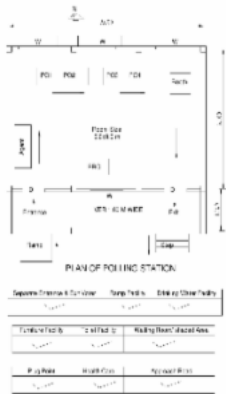

নির্বাচক নিবন্ধন আধিকারিকের স্বাক্ষর

Nazri Naksha

Google Map View

Polling Station Building Front View

Polling Station Front View

Cad View

Key MAP View

1 নাম : রেখা বান স্বামীর নাম: রবিউল মিয়া বাড়ির নং : এন0046 বয়স : 28 লিঙ্গ : মহিলা	YSL2753721 ফটো উপলব্ধ	2 নাম : আরিফ হক পিতার নাম: এক্রামুল হক. বাড়ির নং : n0095 বয়স : 27 লিঙ্গ : পুরুষ	YSL2346609 ফটো উপলব্ধ	3 নাম : আজগার আলী পিতার নাম: মনছের আলী মিয়া বাড়ির নং : n0096 বয়স : 61 লিঙ্গ : পুরুষ	YSL2901171 ফটো উপলব্ধ
4 নাম : আলোমগির আলোম পিতার নাম: মজিবুর রহমান বাড়ির নং : এন0104 বয়স : 23 লিঙ্গ : পুরুষ	YSL2719664 ফটো উপলব্ধ	5 নাম : জুয়েল মিয়া পিতার নাম: আবু বক্কর মিয়া বাড়ির নং : n0091 বয়স : 26 লিঙ্গ : পুরুষ	YSL2400927 ফটো উপলব্ধ	6 নাম : রাহুল ইসলাম পিতার নাম: ইশ্রাহ আলী মিয়া বাড়ির নং : n0095 বয়স : 46 লিঙ্গ : পুরুষ	YSL2534220 ফটো উপলব্ধ
7 নাম : পারভিন খাতুন স্বামীর নাম: রফিকুল মিয়া বাড়ির নং : এন0058 বয়স : 28 লিঙ্গ : মহিলা	YSL2419695 ফটো উপলব্ধ	8 নাম : ওপিয়া বিবি অন্যান্য: ইছব আলী বাড়ির নং : n0047 বয়স : 59 লিঙ্গ : মহিলা	YSL2528776 ফটো উপলব্ধ	9 নাম : এক্রামুল হক পিতার নাম: ইশ্রাহ আলী মিয়া বাড়ির নং : n0095 বয়স : 52 লিঙ্গ : পুরুষ	YSL2528123 ফটো উপলব্ধ
10 নাম : আবু হোসেন পিতার নাম: তপছির মিয়া বাড়ির নং : n0091 বয়স : 52 লিঙ্গ : পুরুষ	YSL2532547 ফটো উপলব্ধ	11 নাম : নারগিছ বিবি স্বামীর নাম: আউয়াল মিয়া বাড়ির নং : n0011 বয়স : 44 লিঙ্গ : মহিলা	YSL1404649 ফটো উপলব্ধ	12 নাম : রোকিয়া বিবি স্বামীর নাম: সৈদার রহমান বাড়ির নং : n0076 বয়স : 37 লিঙ্গ : মহিলা	LPC2593416 ফটো উপলব্ধ
13 নাম : মোমেনা বিবি স্বামীর নাম: সামসুল ইসলাম মিয়া বাড়ির নং : এন0015 বয়স : 37 লিঙ্গ : মহিলা	YSL2917102 ফটো উপলব্ধ	14 নাম : আকলিয়া বিবি স্বামীর নাম: খচমুদ্দিন বাড়ির নং : n0054 বয়স : 56 লিঙ্গ : মহিলা	YSL2531424 ফটো উপলব্ধ	15 নাম : রেজিনা খাতুন স্বামীর নাম: মোক্কেব মিয়া বাড়ির নং : n0099 বয়স : 33 লিঙ্গ : মহিলা	YSL2248920 ফটো উপলব্ধ
16 নাম : ইছব আলি মিয়া পিতার নাম: দেবারু মিয়া বাড়ির নং : n0047 বয়স : 66 লিঙ্গ : পুরুষ	YSL2528768 ফটো উপলব্ধ	17 নাম : নুরবানু প্রামানিক স্বামীর নাম: আতিয়ার রহমান বাড়ির নং : n0098 বয়স : 56 লিঙ্গ : মহিলা	YSL2530426 ফটো উপলব্ধ	18 নাম : ছামিনা বিবি অন্যান্য: সমুদ্র মিয়া বাড়ির নং : n0099 বয়স : 60 লিঙ্গ : মহিলা	YSL2529691 ফটো উপলব্ধ
19 নাম : আব্দুল রহিম পিতার নাম: হাসাব আলী বাড়ির নং : এন0047 বয়স : 24 লিঙ্গ : পুরুষ	YSL2917573 ফটো উপলব্ধ	20 নাম : আফজাল মিয়া পিতার নাম: খেতাব উদ্দিন মিয়া বাড়ির নং : n0087 বয়স : 58 লিঙ্গ : পুরুষ	YSL2663623 ফটো উপলব্ধ	21 নাম : মজিদা খাতুন মায়ের নাম: আলমগীর খন্দকার বাড়ির নং : n0109 বয়স : 27 লিঙ্গ : মহিলা	YSL2127967 ফটো উপলব্ধ
22 নাম : মমিন মিয়া পিতার নাম: মোশারফ আলী বাড়ির নং : n0101 বয়স : 32 লিঙ্গ : পুরুষ	YSL2248847 ফটো উপলব্ধ	23 নাম : ইব্রাহিম মিয়া পিতার নাম: দেবারু মিয়া বাড়ির নং : n0047 বয়স : 48 লিঙ্গ : পুরুষ	YSL1562206 ফটো উপলব্ধ	24 নাম : করিমুল্লা মিয়া পিতার নাম: বাচ্চা মিয়া বাড়ির নং : n0108 বয়স : 68 লিঙ্গ : পুরুষ	YSL2536845 ফটো উপলব্ধ
25 নাম : রবিউল মিয়া পিতার নাম: ওস্তাদ মিয়া বাড়ির নং : n0046 বয়স : 34 লিঙ্গ : পুরুষ	YSL1561364 ফটো উপলব্ধ	26 নাম : হাসাব আলি পিতার নাম: দেবারু মিয়া বাড়ির নং : n0047 বয়স : 59 লিঙ্গ : পুরুষ	YSL2528669 ফটো উপলব্ধ	27 নাম : জিয়াউল হক পিতার নাম: রমজান আলি মিয়া বাড়ির নং : n0098 বয়স : 53 লিঙ্গ : পুরুষ	YSL2562940 ফটো উপলব্ধ
28 নাম : রাজিবুল মিয়া পিতার নাম: মালেকুল ইসলাম বাড়ির নং : এন0015 বয়স : 22 লিঙ্গ : পুরুষ	YSL2908523 ফটো উপলব্ধ	29 নাম : আশরাফুল মিয়া পিতার নাম: আফজাল মিয়া বাড়ির নং : এন0087 বয়স : 27 লিঙ্গ : পুরুষ	YSL2419299 ফটো উপলব্ধ	30 নাম : তৈয়ব আলী পিতার নাম: আজহার মিয়া বাড়ির নং : এন0066 বয়স : 21 লিঙ্গ : পুরুষ	YSL2903714 ফটো উপলব্ধ