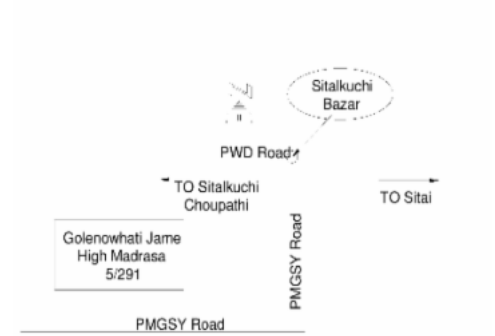

নির্বাচক নিবন্ধন আধিকারিকের স্বাক্ষর

Nazri Naksha

Google Map View

Polling Station Building Front View

Polling Station Front View

Cad View

Key MAP View

1 নাম : রেখা বান স্বামীর নাম: রবিউল মিয়া বাড়ির নং : এন0046 বয়স : 28 লিঙ্গ : মহিলা	YSL2753721 ফটো উপলব্ধ	2 নাম : আরিফ হক পিতার নাম: এক্রামুল হক. বাড়ির নং : n0095 বয়স : 27 লিঙ্গ : পুরুষ	YSL2346609 ফটো উপলব্ধ	3 নাম : আজগার আলী পিতার নাম: মনছের আলী মিয়া বাড়ির নং : n0096 বয়স : 61 লিঙ্গ : পুরুষ	YSL2901171 ফটো উপলব্ধ
4 নাম : আলোমগির আলোম পিতার নাম: মজিবুর রহমান বাড়ির নং : এন0104 বয়স : 23 লিঙ্গ : পুরুষ	YSL2719664 ফটো উপলব্ধ	5 নাম : জুয়েল মিয়া পিতার নাম: আবু বক্কর মিয়া বাড়ির নং : n0091 বয়স : 26 লিঙ্গ : পুরুষ	YSL2400927 ফটো উপলব্ধ	6 নাম : রাহুল ইসলাম পিতার নাম: ইশ্রাহ আলী মিয়া বাড়ির নং : n0095 বয়স : 46 লিঙ্গ : পুরুষ	YSL2534220 ফটো উপলব্ধ
7 নাম : পারভিন খাতুন স্বামীর নাম: রফিকুল মিয়া বাড়ির নং : এন0058 বয়স : 28 লিঙ্গ : মহিলা	YSL2419695 ফটো উপলব্ধ	8 নাম : ওপিয়া বিবি অন্যান্য: ইছব আলী বাড়ির নং : n0047 বয়স : 59 লিঙ্গ : মহিলা	YSL2528776 ফটো উপলব্ধ	9 নাম : এক্রামুল হক পিতার নাম: ইশ্রাহ আলী মিয়া বাড়ির নং : n0095 বয়স : 52 লিঙ্গ : পুরুষ	YSL2528123 ফটো উপলব্ধ
10 নাম : আবু হোসেন পিতার নাম: তপছির মিয়া বাড়ির নং : n0091 বয়স : 52 লিঙ্গ : পুরুষ	YSL2532547 ফটো উপলব্ধ	11 নাম : নারগিছ বিবি স্বামীর নাম: আউয়াল মিয়া বাড়ির নং : n0011 বয়স : 44 লিঙ্গ : মহিলা	YSL1404649 ফটো উপলব্ধ	12 নাম : রোকিয়া বিবি স্বামীর নাম: সৈদার রহমান বাড়ির নং : n0076 বয়স : 37 লিঙ্গ : মহিলা	LPC2593416 ফটো উপলব্ধ
13 নাম : মোমেনা বিবি স্বামীর নাম: সামসুল ইসলাম মিয়া বাড়ির নং : এন0015 বয়স : 37 লিঙ্গ : মহিলা	YSL2917102 ফটো উপলব্ধ	14 নাম : আকলিয়া বিবি স্বামীর নাম: খচমুদ্দিন বাড়ির নং : n0054 বয়স : 56 লিঙ্গ : মহিলা	YSL2531424 ফটো উপলব্ধ	15 নাম : রেজিনা খাতুন স্বামীর নাম: মোক্কেব মিয়া বাড়ির নং : n0099 বয়স : 33 লিঙ্গ : মহিলা	YSL2248920 ফটো উপলব্ধ
16 নাম : ইছব আলি মিয়া পিতার নাম: দেবারু মিয়া বাড়ির নং : n0047 বয়স : 66 লিঙ্গ : পুরুষ	YSL2528768 ফটো উপলব্ধ	17 নাম : নুরবানু প্রামানিক স্বামীর নাম: আতিয়ার রহমান বাড়ির নং : n0098 বয়স : 56 লিঙ্গ : মহিলা	YSL2530426 ফটো উপলব্ধ	18 নাম : ছামিনা বিবি অন্যান্য: সমুদ্র মিয়া বাড়ির নং : n0099 বয়স : 60 লিঙ্গ : মহিলা	YSL2529691 ফটো উপলব্ধ
19 নাম : আব্দুল রহিম পিতার নাম: হাসাব আলী বাড়ির নং : এন0047 বয়স : 24 লিঙ্গ : পুরুষ	YSL2917573 ফটো উপলব্ধ	20 নাম : আফজাল মিয়া পিতার নাম: খেতাব উদ্দিন মিয়া বাড়ির নং : n0087 বয়স : 58 লিঙ্গ : পুরুষ	YSL2663623 ফটো উপলব্ধ	21 নাম : মজিদা খাতুন মায়ের নাম: আলমগীর খন্দকার বাড়ির নং : n0109 বয়স : 27 লিঙ্গ : মহিলা	YSL2127967 ফটো উপলব্ধ
22 নাম : মমিন মিয়া পিতার নাম: মোশারফ আলী বাড়ির নং : n0101 বয়স : 32 লিঙ্গ : পুরুষ	YSL2248847 ফটো উপলব্ধ	23 নাম : ইব্রাহিম মিয়া পিতার নাম: দেবারু মিয়া বাড়ির নং : n0047 বয়স : 48 লিঙ্গ : পুরুষ	YSL1562206 ফটো উপলব্ধ	24 নাম : করিমুল্লা মিয়া পিতার নাম: বাচ্চা মিয়া বাড়ির নং : n0108 বয়স : 68 লিঙ্গ : পুরুষ	YSL2536845 ফটো উপলব্ধ
25 নাম : রবিউল মিয়া পিতার নাম: ওস্তাদ মিয়া বাড়ির নং : n0046 বয়স : 34 লিঙ্গ : পুরুষ	YSL1561364 ফটো উপলব্ধ	26 নাম : হাসাব আলি পিতার নাম: দেবারু মিয়া বাড়ির নং : n0047 বয়স : 59 লিঙ্গ : পুরুষ	YSL2528669 ফটো উপলব্ধ	27 নাম : জিয়াউল হক পিতার নাম: রমজান আলি মিয়া বাড়ির নং : n0098 বয়স : 53 লিঙ্গ : পুরুষ	YSL2562940 ফটো উপলব্ধ
28 নাম : রাজিবুল মিয়া পিতার নাম: মালেকুল ইসলাম বাড়ির নং : এন0015 বয়স : 22 লিঙ্গ : পুরুষ	YSL2908523 ফটো উপলব্ধ	29 নাম : আশরাফুল মিয়া পিতার নাম: আফজাল মিয়া বাড়ির নং : এন0087 বয়স : 27 লিঙ্গ : পুরুষ	YSL2419299 ফটো উপলব্ধ	30 নাম : তৈয়ব আলী পিতার নাম: আজহার মিয়া বাড়ির নং : এন0066 বয়স : 21 লিঙ্গ : পুরুষ	YSL2903714 ফটো উপলব্ধ