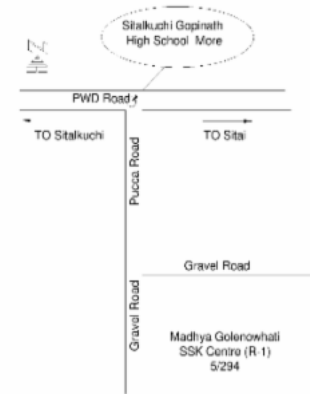

নির্বাচক নিবন্ধন আধিকারিকের স্বাক্ষর

Nazri Naksha

Google Map View

Polling Station Building Front View

Polling Station Front View

Cad View

Key MAP View

1 নাম : রাজোবালা রায় বসুনিয়া স্বামীর নাম: বিমল রায় বসুনিয়া বাড়ির নং : n0020 বয়স : 61 লিঙ্গ : মহিলা	YSL2509693 ফটো উপলব্ধ	2 নাম : অনিমা রায় বসুনিয়া স্বামীর নাম: নিরঞ্জন রায় বসুনিয়া বাড়ির নং : n0020 বয়স : 40 লিঙ্গ : মহিলা	LPC2594257 ফটো উপলব্ধ	3 নাম : নিরঞ্জন রায় বসুনিয়া পিতার নাম: বিমল চন্দ্র রায় বসুনিয়া বাড়ির নং : মধ্য গোলেনাওহাটি বয়স : 46 লিঙ্গ : পুরুষ	LPC1438951 ফটো উপলব্ধ
4 নাম : বিমল রায় বসুনিয়া পিতার নাম: অর্জুন রায় বসুনিয়া বাড়ির নং : n0020 বয়স : 75 লিঙ্গ : পুরুষ	YSL2509685 ফটো উপলব্ধ	5 নাম : জয় রায় বসুনিয়া পিতার নাম: নিরঞ্জন রায় বসুনিয়া বাড়ির নং : মধ্য গোলেনাওহাটি বয়স : 22 লিঙ্গ : পুরুষ	YSL3074614 ফটো উপলব্ধ	6 নাম : কাঞ্চন (দাস)বর্মন স্বামীর নাম: পরিমল বর্মন বাড়ির নং : n0131 বয়স : 45 লিঙ্গ : মহিলা	LPC2651594 ফটো উপলব্ধ
7 নাম : নিশীত কুমার কাষী পিতার নাম: অনিল কুমার কাষী বাড়ির নং : n0033 বয়স : 28 লিঙ্গ : পুরুষ	YSL2401396 ফটো উপলব্ধ	8 নাম : অলী কাষী পিতার নাম: অনিল কুমার কাষী বাড়ির নং : n0155 বয়স : 33 লিঙ্গ : মহিলা	YSL1734359 ফটো উপলব্ধ	9 নাম : অনিল কুমার কাষী পিতার নাম: গুরু প্রাসাদ কাষী বাড়ির নং : n0133 বয়স : 56 লিঙ্গ : পুরুষ	LPC2448686 ফটো উপলব্ধ
10 নাম : মিশু বর্মন পিতার নাম: রামচন্দ্র বর্মন বাড়ির নং : n0144 বয়স : 31 লিঙ্গ : পুরুষ	YSL1876184 ফটো উপলব্ধ	11 নাম : রাম চন্দ্র পিতার নাম: জীবেন্দ্র নাথ চন্দ্র বাড়ির নং : n0144 বয়স : 54 লিঙ্গ : পুরুষ	WB/01/002/606159 ফটো উপলব্ধ	12 নাম : দেবশীষ বর্মন পিতার নাম: নাটুর বর্মন বাড়ির নং : গোলেনাওহাটি বয়স : 25 লিঙ্গ : পুরুষ	YSL2959120 ফটো উপলব্ধ
13 নাম : মামনি বর্মন স্বামীর নাম: সঞ্জিৎ বর্মন বাড়ির নং : n0008 বয়স : 33 লিঙ্গ : মহিলা	YSL2249878 ফটো উপলব্ধ	14 নাম : তরুন বর্মন পিতার নাম: পদুনাথ বর্মন বাড়ির নং : n0057 বয়স : 37 লিঙ্গ : পুরুষ	YSL1565233 ফটো উপলব্ধ	15 নাম : প্রতিমা বর্মন পিতার নাম: প্রবেশ চন্দ্র বর্মন বাড়ির নং : n0096 বয়স : 29 লিঙ্গ : মহিলা	YSL2249811 ফটো উপলব্ধ
16 নাম : পঙ্কোজ বর্মন পিতার নাম: শঙ্কর বর্মন বাড়ির নং : n0121 বয়স : 31 লিঙ্গ : পুরুষ	YSL2249738 ফটো উপলব্ধ	17 নাম : সত্যেন্দ্রনাথ বর্মন পিতার নাম: ধঞ্জন বর্মন বাড়ির নং : n0055 বয়স : 73 লিঙ্গ : পুরুষ	WB/01/002/537213 ফটো উপলব্ধ	18 নাম : প্রধানচন্দ্র বর্মন পিতার নাম: মদনমোহন বর্মন বাড়ির নং : n0054 বয়স : 49 লিঙ্গ : পুরুষ	WB/01/002/537975 ফটো উপলব্ধ
19 নাম : রাজকুমার বর্মন পিতার নাম: রাজীনাথ বর্মন বাড়ির নং : n0074 বয়স : 52 লিঙ্গ : পুরুষ	LPC1438902 ফটো উপলব্ধ	20 নাম : প্রতিমা বর্মন স্বামীর নাম: শ্যামল বর্মন বাড়ির নং : n0072 বয়স : 46 লিঙ্গ : মহিলা	LPC2356004 ফটো উপলব্ধ	21 নাম : শ্যামবাবু বর্মন পিতার নাম: ধীরেন্দ্রনাথ বর্মন বাড়ির নং : n0071 বয়স : 56 লিঙ্গ : পুরুষ	WB/01/002/537413 ফটো উপলব্ধ
22 নাম : যাদব বর্মন পিতার নাম: দুলাল চন্দ্র বর্মন বাড়ির নং : n0081 বয়স : 30 লিঙ্গ : পুরুষ	YSL2016392 ফটো উপলব্ধ	23 নাম : পাণ্ডু বর্মন পিতার নাম: বৈদ্যনাথ বর্মন বাড়ির নং : n0033 বয়স : 36 লিঙ্গ : পুরুষ	LPC2651222 ফটো উপলব্ধ	24 নাম : ক্ষিতিশচন্দ্র বর্মন পিতার নাম: ফুলচন বর্মন বাড়ির নং : n0097 বয়স : 75 লিঙ্গ : পুরুষ	LPC2355923 ফটো উপলব্ধ
25 নাম : প্রদীপ কুমার বর্মন পিতার নাম: সুরেন্দ্র নাথ বর্মন বাড়ির নং : n0096 বয়স : 42 লিঙ্গ : পুরুষ	YSL1564376 ফটো উপলব্ধ	26 নাম : বাসন্তি বর্মন অন্যান্য: প্রবেশচন্দ্র বর্মন বাড়ির নং : n0078 বয়স : 49 লিঙ্গ : মহিলা	WB/01/002/537188 ফটো উপলব্ধ	27 নাম : মমতা বর্মন স্বামীর নাম: সুকান্ত বর্মন বাড়ির নং : n0067 বয়স : 36 লিঙ্গ : মহিলা	YSL1564137 ফটো উপলব্ধ
28 নাম : উজ্জল বর্মন পিতার নাম: শ্যামানন্দ বর্মন বাড়ির নং : এন0110 বয়স : 25 লিঙ্গ : পুরুষ	YSL2719060 ফটো উপলব্ধ	29 নাম : বাবুলু বর্মন পিতার নাম: মনকুমার বর্মন বাড়ির নং : n0078 বয়স : 61 লিঙ্গ : পুরুষ	WB/01/002/537055 ফটো উপলব্ধ	30 নাম : মঞ্জু বর্মন স্বামীর নাম: ইন্দ্রজিৎ বর্মন বাড়ির নং : n0103 বয়স : 41 লিঙ্গ : মহিলা	LPC2355881 ফটো উপলব্ধ