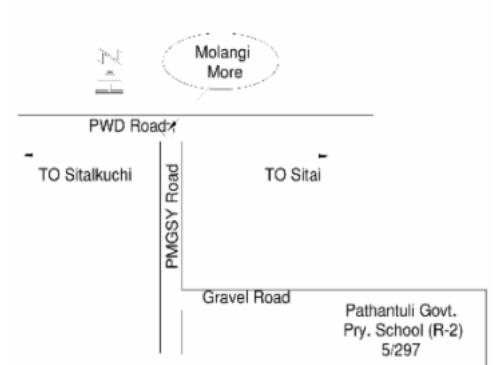

নির্বাচক নিবন্ধন আধিকারিকের স্বাক্ষর

Nazri Naksha

Google Map View

Polling Station Building Front View

Polling Station Front View

Cad View

Key MAP View

বিধানসভা নির্বাচনক্ষেত্রের নং, নাম : 5-শীতলকুচি
ভাগ নং, নাম : 1-শীতলকুচি (অংশ)