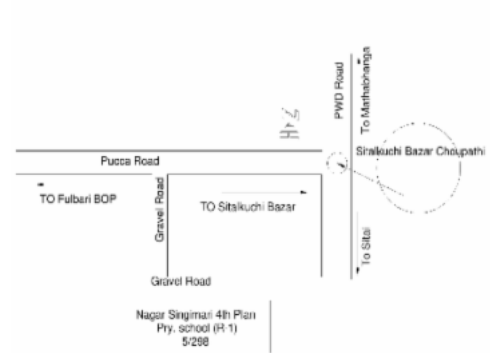

নির্বাচক নিবন্ধন আধিকারিকের স্বাক্ষর

Nazri Naksha

Google Map View

Polling Station Building Front View

Polling Station Front View

Cad View

Key MAP View

1 নাম : মুকুল মিশ্র মায়ের নাম: করিমা বিবি বাড়ির নং : এন0338 বয়স : 26 লিঙ্গ : পুরুষ	YSL2941805 ফটো উপলব্ধ	2 নাম : অমিচা খাতুন স্বামীর নাম: বাচ্চা মিয়া বাড়ির নং : n0369 বয়স : 81 লিঙ্গ : মহিলা	YSL2615672 ফটো উপলব্ধ	3 নাম : জাহানারাবিবি স্বামীর নাম: আনোয়ার মিয়া বাড়ির নং : n0448 বয়স : 56 লিঙ্গ : মহিলা	YSL2564235 ফটো উপলব্ধ
4 নাম : লেবু ইসলাম পিতার নাম: আহিনুর ইসলাম বাড়ির নং : n0446 বয়স : 25 লিঙ্গ : পুরুষ	YSL2738276 ফটো উপলব্ধ	5 নাম : আঞ্জুয়ারা বিবি স্বামীর নাম: হাছেন আলি মিয়া বাড়ির নং : n0500 বয়স : 57 লিঙ্গ : মহিলা	YSL2601409 ফটো উপলব্ধ	6 নাম : সাহিনুর ইসলাম পিতার নাম: বাকী মিশ্র বাড়ির নং : এন0056 বয়স : 26 লিঙ্গ : পুরুষ	YSL2415354 ফটো উপলব্ধ
7 নাম : আর্জিনা বিবি স্বামীর নাম: নুর মহম্মাদ মিশ্র বাড়ির নং : n0362 বয়স : 34 লিঙ্গ : মহিলা	YSL2018786 ফটো উপলব্ধ	8 নাম : হামিদুল ইসলাম পিতার নাম: আইনুদ্দিন মিয়া বাড়ির নং : n0416 বয়স : 56 লিঙ্গ : পুরুষ	YSL2613685 ফটো উপলব্ধ	9 নাম : রহিমা বিবি স্বামীর নাম: আইনুদ্দিন মিয়া বাড়ির নং : n0433 বয়স : 96 লিঙ্গ : মহিলা	YSL2650844 ফটো উপলব্ধ
10 নাম : আলী পউদ্দিন মিয়া পিতার নাম: তলকিন মিয়া বাড়ির নং : n0450 বয়স : 59 লিঙ্গ : পুরুষ	YSL2492742 ফটো উপলব্ধ	11 নাম : কৃষ্ণা বর্মন স্বামীর নাম: বীরেন্দ্র বর্মন বাড়ির নং : n0020 বয়স : 38 লিঙ্গ : মহিলা	YSL1336932 ফটো উপলব্ধ	12 নাম : হাছিনা বিবি স্বামীর নাম: আজিবর মিশ্র বাড়ির নং : n0060 বয়স : 42 লিঙ্গ : মহিলা	LPC2351237 ফটো উপলব্ধ
13 নাম : আসরাফুল মিশ্র পিতার নাম: হামিদুল ইসলাম বাড়ির নং : n0416 বয়স : 24 লিঙ্গ : পুরুষ	YSL2716082 ফটো উপলব্ধ	14 নাম : আজিজার মিয়া পিতার নাম: ছপরউদদীন মিয়া বাড়ির নং : n0441 বয়স : 79 লিঙ্গ : পুরুষ	YSL2564177 ফটো উপলব্ধ	15 নাম : কাচুয়া বিবি স্বামীর নাম: আমের আলি বাড়ির নং : n0336 বয়স : 59 লিঙ্গ : মহিলা	YSL2563492 ফটো উপলব্ধ
16 নাম : হাজরাবিবি স্বামীর নাম: আনহার মিশ্র বাড়ির নং : n0027 বয়স : 66 লিঙ্গ : মহিলা	YSL2658979 ফটো উপলব্ধ	17 নাম : আলম মিশ্র পিতার নাম: হাছেন মিশ্র বাড়ির নং : n0027 বয়স : 30 লিঙ্গ : পুরুষ	YSL1878560 ফটো উপলব্ধ	18 নাম : বাবুল মিশ্র পিতার নাম: খুরশিদ মিশ্র বাড়ির নং : n0013 বয়স : 52 লিঙ্গ : পুরুষ	YSL2902138 ফটো উপলব্ধ
19 নাম : কারিমা বিবি স্বামীর নাম: আব্দুল আজিদ বাড়ির নং : n0338 বয়স : 50 লিঙ্গ : মহিলা	WB/01/002/525966 ফটো উপলব্ধ	20 নাম : রুপছানা খাতুন স্বামীর নাম: মুকুল মিশ্র বাড়ির নং : এন0338 বয়স : 27 লিঙ্গ : মহিলা	YSL3097573 ফটো উপলব্ধ	21 নাম : রাসেদুল আলি পিতার নাম: সাহেব আলি বাড়ির নং : এন0303 বয়স : 22 লিঙ্গ : পুরুষ	YSL2945053 ফটো উপলব্ধ
22 নাম : হাজরা বিবি স্বামীর নাম: জলিল মিশ্র বাড়ির নং : n0006 বয়স : 53 লিঙ্গ : মহিলা	YSL2565703 ফটো উপলব্ধ	23 নাম : জোবেদা বিবি স্বামীর নাম: জসরদ্দিন মিশ্র বাড়ির নং : n0111 বয়স : 63 লিঙ্গ : মহিলা	YSL2562270 ফটো উপলব্ধ	24 নাম : জাহানারা বিবি স্বামীর নাম: তারিক উদ্দিন মিয়া বাড়ির নং : n0356 বয়স : 57 লিঙ্গ : মহিলা	YSL2564011 ফটো উপলব্ধ
25 নাম : হাসেন আলী পিতার নাম: কান্টু মিশ্র বাড়ির নং : n0005 বয়স : 42 লিঙ্গ : পুরুষ	LPC2351617 ফটো উপলব্ধ	26 নাম : অমিলা পিতার নাম: ছামাদ বাড়ির নং : n0472 বয়স : 61 লিঙ্গ : মহিলা	WB/01/002/525434 ফটো উপলব্ধ	27 নাম : ছামিনা বিবি স্বামীর নাম: ছনছদ্দিন মিশ্র বাড়ির নং : n0317 বয়স : 71 লিঙ্গ : মহিলা	WB/01/002/525417 ফটো উপলব্ধ
28 নাম : হাফিজার মিশ্র পিতার নাম: নসাত আলী বাড়ির নং : n0290 বয়স : 32 লিঙ্গ : পুরুষ	YSL2018216 ফটো উপলব্ধ	29 নাম : রঞ্জিবর পিতার নাম: সমসের বাড়ির নং : n0512 বয়স : 56 লিঙ্গ : পুরুষ	WB/01/002/525897 ফটো উপলব্ধ	30 নাম : ত্রিফুল বিবি অন্যান্য: জহরআলী বাড়ির নং : n0019 বয়স : 61 লিঙ্গ : মহিলা	WB/01/002/525577 ফটো উপলব্ধ