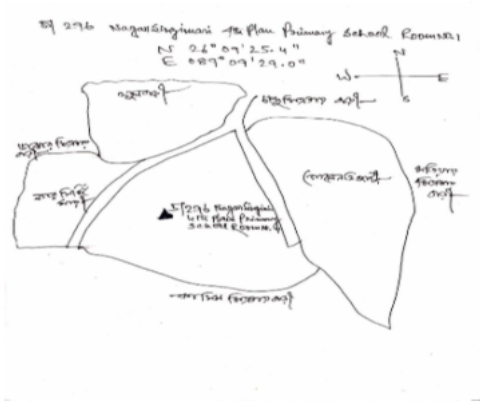

Nazri Naksha