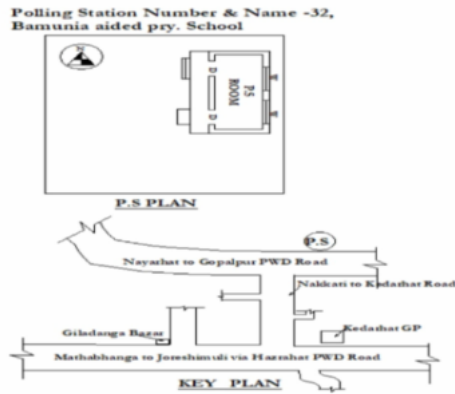

নির্বাচক নিবন্ধন আধিকারিকের স্বাক্ষর

Nazri Naksha

Google Map View

Polling Station Building Front View

Polling Station Front View

Cad View

Key MAP View

1	XFB2101004	নাম : হিমালি বর্মন পিতার নাম : জগদানন্দ বর্মন বাড়ির নং : n0040 বয়স : 25 লিঙ্গ : মহিলা	ফটো উপলব্ধ	2	YSL2882462	নাম : রাজিয়া সুলতানা প্রধান পিতার নাম : রামিচুল ইসলাম প্রধান বাড়ির নং : এন0001 বয়স : 23 লিঙ্গ : মহিলা	ফটো উপলব্ধ	3	YSL2680080	নাম : সাবানা খাতুন স্বামীর নাম : রফিকুল সাহাব বাড়ির নং : ওয়েস্ট বামুনিয়া বয়স : 26 লিঙ্গ : মহিলা	ফটো উপলব্ধ
4	YSL2863223	নাম : আবদুর রহমান পিতার নাম : আলিয়ার মিয়া বাড়ির নং : পশ্চিম বামুনিয়া বয়স : 22 লিঙ্গ : পুরুষ	ফটো উপলব্ধ	5	YSL2621944	নাম : আলিয়ার মিয়া পিতার নাম : কলিমুদ্দিন মিয়া বাড়ির নং : n0198 বয়স : 48 লিঙ্গ : পুরুষ	ফটো উপলব্ধ	6	YSL2916567	নাম : মহাবুব আলম পিতার নাম : মনিরুল মিয়া বাড়ির নং : এন0008 বয়স : 21 লিঙ্গ : পুরুষ	ফটো উপলব্ধ
7	YSL2938603	নাম : সেফালী খাতুন স্বামীর নাম : জিয়ারুল হক বাড়ির নং : এন0039 বয়স : 28 লিঙ্গ : মহিলা	ফটো উপলব্ধ	8	YSL2957744	নাম : রমিচুল ইসলাম প্রধান পিতার নাম : আবদুলকাদের প্রধান বাড়ির নং : n0001 বয়স : 51 লিঙ্গ : পুরুষ	ফটো উপলব্ধ	9	YSL2567790	নাম : মকসেদুল ইসলাম পিতার নাম : মনিরুল মিয়া বাড়ির নং : না বয়স : 29 লিঙ্গ : পুরুষ	ফটো উপলব্ধ
10	YSL2186112	নাম : সবিতা বর্মন স্বামীর নাম : গৌতম বর্মন বাড়ির নং : এন0008 বয়স : 29 লিঙ্গ : মহিলা	ফটো উপলব্ধ	11	YSL1668987	নাম : সারমদ আলি পিতার নাম : মজরুদ্দিন মিয়া বাড়ির নং : n0223 বয়স : 63 লিঙ্গ : পুরুষ	ফটো উপলব্ধ	12	YSL1440742	নাম : রফিউজ্জামান রহমান পিতার নাম : মতিয়ার রহমান বাড়ির নং : n0198 বয়স : 36 লিঙ্গ : পুরুষ	ফটো উপলব্ধ
13	YSL1896687	নাম : মকবুল মিয়া পিতার নাম : মহম্মদ আলী বাড়ির নং : n0019 বয়স : 32 লিঙ্গ : পুরুষ	ফটো উপলব্ধ	14	YSL1896661	নাম : সাবিনা খাতুন স্বামীর নাম : মিলন মিয়া বাড়ির নং : n0197 বয়স : 34 লিঙ্গ : মহিলা	ফটো উপলব্ধ	15	HJK2383396	নাম : আছোমা বিলি স্বামীর নাম : আলিয়ার মিয়া বাড়ির নং : n0259 বয়স : 44 লিঙ্গ : মহিলা	ফটো উপলব্ধ
16	YSL1580901	নাম : মিলন মিয়া পিতার নাম : সাইবুদ্দিন মিয়া বাড়ির নং : n0197 বয়স : 35 লিঙ্গ : পুরুষ	ফটো উপলব্ধ	17	HJK1503390	নাম : এজাজুল মিয়া পিতার নাম : আবদুলহামিদ মিয়া বাড়ির নং : n0040 বয়স : 46 লিঙ্গ : পুরুষ	ফটো উপলব্ধ	18	YSL2040236	নাম : জিয়ারুল হক পিতার নাম : নজরুল ইসলাম বাড়ির নং : n0039 বয়স : 34 লিঙ্গ : পুরুষ	ফটো উপলব্ধ
19	WB/03/001/036027	নাম : মনিরউদ্দিন মিয়া পিতার নাম : চাটাকাটা মিয়া বাড়ির নং : n0027 বয়স : 69 লিঙ্গ : পুরুষ	ফটো উপলব্ধ	20	YSL2285039	নাম : মেরিনা বিবি স্বামীর নাম : আব্দুলফুল আলম বাড়ির নং : n0042 বয়স : 33 লিঙ্গ : মহিলা	ফটো উপলব্ধ	21	WB/03/001/036202	নাম : আহম্মদ আলি পিতার নাম : মজরুদ্দিন মিয়া বাড়ির নং : n0018 বয়স : 62 লিঙ্গ : পুরুষ	ফটো উপলব্ধ
22	WB/03/001/036073	নাম : জহিরন বেওয়া অন্যান্য : আবদুলখালেক মিয়া বাড়ির নং : n0010 বয়স : 86 লিঙ্গ : মহিলা	ফটো উপলব্ধ	23	WB/03/001/036425	নাম : মিয়া সহির পিতার নাম : আবদুল করিম মিয়া বাড়ির নং : n0037 বয়স : 53 লিঙ্গ : পুরুষ	ফটো উপলব্ধ	24	WB/03/001/036576	নাম : অপূরোন নেছা স্বামীর নাম : সাইবুদ্দিন মিয়া বাড়ির নং : n0197 বয়স : 66 লিঙ্গ : মহিলা	ফটো উপলব্ধ
25	YSL1440684	নাম : আবিউল মিয়া পিতার নাম : মঞ্জু মিয়া বাড়ির নং : n0009 বয়স : 34 লিঙ্গ : পুরুষ	ফটো উপলব্ধ	26	HJK2151082	নাম : মমিদুল মিয়া পিতার নাম : মনিরুদ্দিন মিয়া বাড়ির নং : n0008 বয়স : 45 লিঙ্গ : পুরুষ	ফটো উপলব্ধ	27	WB/03/001/036440	নাম : মিয়া জহির পিতার নাম : আব্দুল করিম মিয়া বাড়ির নং : n0038 বয়স : 50 লিঙ্গ : পুরুষ	ফটো উপলব্ধ
28	WB/03/001/036414	নাম : হকিমন বেওয়া অন্যান্য : আবদুলকরিম মিয়া বাড়ির নং : n0038 বয়স : 71 লিঙ্গ : মহিলা	ফটো উপলব্ধ	29	HJK1503283	নাম : রসিদা বিবি স্বামীর নাম : সহির মিয়া বাড়ির নং : n0037 বয়স : 43 লিঙ্গ : মহিলা	ফটো উপলব্ধ	30	YSL2581585	নাম : বাপি মিয়া পিতার নাম : সাহির মিয়া বাড়ির নং : ওয়েস্ট বামুনিয়া বয়স : 25 লিঙ্গ : পুরুষ	ফটো উপলব্ধ