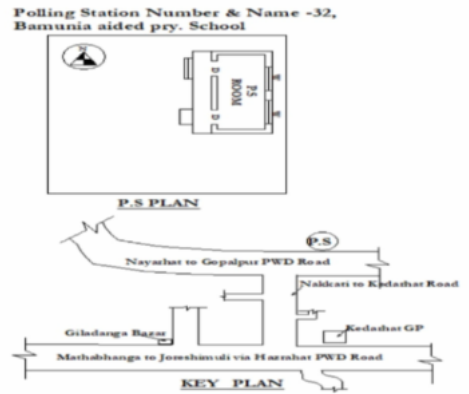

নির্বাচক নিবন্ধন আধিকারিকের স্বাক্ষর

Nazri Naksha

Google Map View

Polling Station Building Front View

Polling Station Front View

Cad View

Key MAP View

1	XFB2101004	নাম : হিমালি বর্মন পিতার নাম : জগদানন্দ বর্মন বাড়ির নং : n0040 বয়স : 25 লিঙ্গ : মহিলা	ফটো উপলব্ধ	2	YSL2882462	নাম : রাজিয়া সুলতানা প্রধান পিতার নাম : রামিচুল ইসলাম প্রধান বাড়ির নং : এন0001 বয়স : 23 লিঙ্গ : মহিলা	ফটো উপলব্ধ	3	YSL2680080	নাম : সাবানা খাতুন স্বামীর নাম : রফিকুল সাহাব বাড়ির নং : ওয়েস্ট বামুনিয়া বয়স : 26 লিঙ্গ : মহিলা	ফটো উপলব্ধ
4	YSL2863223	নাম : আবদুর রহমান পিতার নাম : আলিয়ার মিয়া বাড়ির নং : পশ্চিম বামুনিয়া বয়স : 22 লিঙ্গ : পুরুষ	ফটো উপলব্ধ	5	YSL2621944	নাম : আলিয়ার মিয়া পিতার নাম : কলিমুদ্দিন মিয়া বাড়ির নং : n0198 বয়স : 48 লিঙ্গ : পুরুষ	ফটো উপলব্ধ	6	YSL2916567	নাম : মহাবুব আলম পিতার নাম : মনিরুল মিয়া বাড়ির নং : এন0008 বয়স : 21 লিঙ্গ : পুরুষ	ফটো উপলব্ধ
7	YSL2938603	নাম : সেফালী খাতুন স্বামীর নাম : জিয়ারুল হক বাড়ির নং : এন0039 বয়স : 28 লিঙ্গ : মহিলা	ফটো উপলব্ধ	8	YSL2957744	নাম : রমিচুল ইসলাম প্রধান পিতার নাম : আবদুলকাদের প্রধান বাড়ির নং : n0001 বয়স : 51 লিঙ্গ : পুরুষ	ফটো উপলব্ধ	9	YSL2567790	নাম : মকসেদুল ইসলাম পিতার নাম : মনিরুল মিয়া বাড়ির নং : না বয়স : 29 লিঙ্গ : পুরুষ	ফটো উপলব্ধ
10	YSL2186112	নাম : সবিতা বর্মন স্বামীর নাম : গৌতম বর্মন বাড়ির নং : এন0008 বয়স : 29 লিঙ্গ : মহিলা	ফটো উপলব্ধ	11	YSL1668987	নাম : সারমদ আলি পিতার নাম : মজরুদ্দিন মিয়া বাড়ির নং : n0223 বয়স : 63 লিঙ্গ : পুরুষ	ফটো উপলব্ধ	12	YSL1440742	নাম : রফিউজ্জামান রহমান পিতার নাম : মতিয়ার রহমান বাড়ির নং : n0198 বয়স : 36 লিঙ্গ : পুরুষ	ফটো উপলব্ধ
13	YSL1896687	নাম : মকবুল মিয়া পিতার নাম : মহম্মদ আলী বাড়ির নং : n0019 বয়স : 32 লিঙ্গ : পুরুষ	ফটো উপলব্ধ	14	YSL1896661	নাম : সাবিনা খাতুন স্বামীর নাম : মিলন মিয়া বাড়ির নং : n0197 বয়স : 34 লিঙ্গ : মহিলা	ফটো উপলব্ধ	15	HJK2383396	নাম : আছোমা বিলি স্বামীর নাম : আলিয়ার মিয়া বাড়ির নং : n0259 বয়স : 44 লিঙ্গ : মহিলা	ফটো উপলব্ধ
16	YSL1580901	নাম : মিলন মিয়া পিতার নাম : সাইবুদ্দিন মিয়া বাড়ির নং : n0197 বয়স : 35 লিঙ্গ : পুরুষ	ফটো উপলব্ধ	17	HJK1503390	নাম : এজাজুল মিয়া পিতার নাম : আবদুলহামিদ মিয়া বাড়ির নং : n0040 বয়স : 46 লিঙ্গ : পুরুষ	ফটো উপলব্ধ	18	YSL2040236	নাম : জিয়ারুল হক পিতার নাম : নজরুল ইসলাম বাড়ির নং : n0039 বয়স : 34 লিঙ্গ : পুরুষ	ফটো উপলব্ধ
19	WB/03/001/036027	নাম : মনিরউদ্দিন মিয়া পিতার নাম : চাটাকাটা মিয়া বাড়ির নং : n0027 বয়স : 69 লিঙ্গ : পুরুষ	ফটো উপলব্ধ	20	YSL2285039	নাম : মেরিনা বিবি স্বামীর নাম : আব্দুলফুল আলম বাড়ির নং : n0042 বয়স : 33 লিঙ্গ : মহিলা	ফটো উপলব্ধ	21	WB/03/001/036202	নাম : আহম্মদ আলি পিতার নাম : মজরুদ্দিন মিয়া বাড়ির নং : n0018 বয়স : 62 লিঙ্গ : পুরুষ	ফটো উপলব্ধ
22	WB/03/001/036073	নাম : জহিরন বেওয়া অন্যান্য : আবদুলখালেক মিয়া বাড়ির নং : n0010 বয়স : 86 লিঙ্গ : মহিলা	ফটো উপলব্ধ	23	WB/03/001/036425	নাম : মিয়া সহির পিতার নাম : আবদুল করিম মিয়া বাড়ির নং : n0037 বয়স : 53 লিঙ্গ : পুরুষ	ফটো উপলব্ধ	24	WB/03/001/036576	নাম : অপূরোন নেছা স্বামীর নাম : সাইবুদ্দিন মিয়া বাড়ির নং : n0197 বয়স : 66 লিঙ্গ : মহিলা	ফটো উপলব্ধ
25	YSL1440684	নাম : আবিউল মিয়া পিতার নাম : মঞ্জু মিয়া বাড়ির নং : n0009 বয়স : 34 লিঙ্গ : পুরুষ	ফটো উপলব্ধ	26	HJK2151082	নাম : মমিদুল মিয়া পিতার নাম : মনিরুদ্দিন মিয়া বাড়ির নং : n0008 বয়স : 45 লিঙ্গ : পুরুষ	ফটো উপলব্ধ	27	WB/03/001/036440	নাম : মিয়া জহির পিতার নাম : আব্দুল করিম মিয়া বাড়ির নং : n0038 বয়স : 50 লিঙ্গ : পুরুষ	ফটো উপলব্ধ
28	WB/03/001/036414	নাম : হকিমন বেওয়া অন্যান্য : আবদুলকরিম মিয়া বাড়ির নং : n0038 বয়স : 71 লিঙ্গ : মহিলা	ফটো উপলব্ধ	29	HJK1503283	নাম : রসিদা বিবি স্বামীর নাম : সহির মিয়া বাড়ির নং : n0037 বয়স : 43 লিঙ্গ : মহিলা	ফটো উপলব্ধ	30	YSL2581585	নাম : বাপি মিয়া পিতার নাম : সাহির মিয়া বাড়ির নং : ওয়েস্ট বামুনিয়া বয়স : 25 লিঙ্গ : পুরুষ	ফটো উপলব্ধ