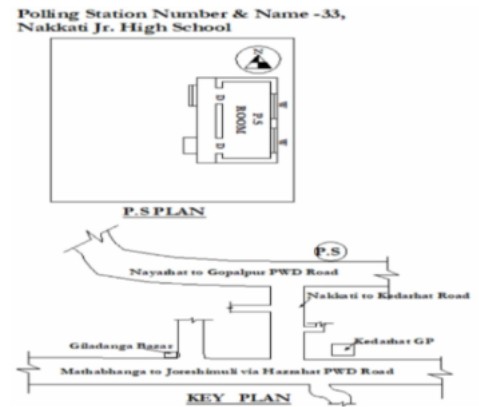

নির্বাচক নিবন্ধন আধিকারিকের স্বাক্ষর

Nazri Naksha

Google Map View

Polling Station Building Front View

Polling Station Front View

Cad View

Key MAP View

1 নাম : মেরিনা বিবি স্বামীর নাম : মুজিব মিয়া বাড়ির নং : এন0015 বয়স : 31 লিঙ্গ : মহিলা	YSL2474260 ফটো উপলব্ধ	2 নাম : আইনুল হক পিতার নাম : সামসের আলি মিয়া বাড়ির নং : n0081 বয়স : 37 লিঙ্গ : পুরুষ	YSL1580927 ফটো উপলব্ধ	3 নাম : মস্ত আলী পিতার নাম : হাতিম আলী বাড়ির নং : এন0069 বয়স : 25 লিঙ্গ : পুরুষ	YSL2811123 ফটো উপলব্ধ
4 নাম : নূর আলম মিয়া পিতার নাম : সমছের আলী বাড়ির নং : n0081 বয়স : 43 লিঙ্গ : পুরুষ	HJK2007979 ফটো উপলব্ধ	5 নাম : আলিউল ইসলাম পিতার নাম : আলাউদ্দিন মিয়া বাড়ির নং : ওয়েস্ট বামুনিয়া বয়স : 25 লিঙ্গ : পুরুষ	YSL2680767 ফটো উপলব্ধ	6 নাম : মহামুদা খাতুন স্বামীর নাম : আইনুল হক বাড়ির নং : এন0081 বয়স : 25 লিঙ্গ : মহিলা	YSL2482578 ফটো উপলব্ধ
7 নাম : মজনু মিয়া মায়ের নাম : মঞ্জুরা বিবি বাড়ির নং : n0015 বয়স : 33 লিঙ্গ : পুরুষ	YSL1669159 ফটো উপলব্ধ	8 নাম : ছালেয়া খাতুন স্বামীর নাম : রফিক রহমান বাড়ির নং : n0047 বয়স : 43 লিঙ্গ : মহিলা	HJK2472652 ফটো উপলব্ধ	9 নাম : সুলতানা পারভীন পিতার নাম : সুলতান মিয়া বাড়ির নং : n0052 বয়স : 31 লিঙ্গ : মহিলা	YSL2150431 ফটো উপলব্ধ
10 নাম : রিপন হোসেন পিতার নাম : আমিনুল মিয়া বাড়ির নং : না বয়স : 23 লিঙ্গ : পুরুষ	YSL2680742 ফটো উপলব্ধ	11 নাম : মমিনা খাতুন স্বামীর নাম : রফিক মিয়া বাড়ির নং : এন0016 বয়স : 34 লিঙ্গ : মহিলা	YSL1912427 ফটো উপলব্ধ	12 নাম : রাজিয়া বিবি স্বামীর নাম : নিজামুদ্দিন মিয়া বাড়ির নং : n0013 বয়স : 80 লিঙ্গ : মহিলা	HJK1445972 ফটো উপলব্ধ
13 নাম : মসলেম মিয়া পিতার নাম : মজিবর মিয়া বাড়ির নং : n0015 বয়স : 38 লিঙ্গ : পুরুষ	HJK2606960 ফটো উপলব্ধ	14 নাম : মমতা পাটোয়ারী স্বামীর নাম : সন্তোষ পাটোয়ারী বাড়ির নং : n0071 বয়স : 34 লিঙ্গ : মহিলা	YSL2285245 ফটো উপলব্ধ	15 নাম : রাব্বানী মিয়া পিতার নাম : নিজামুদ্দিন বাড়ির নং : n0016 বয়স : 61 লিঙ্গ : পুরুষ	WB/01/002/078226 ফটো উপলব্ধ
16 নাম : আনোয়ারা বিবি স্বামীর নাম : আবেদ আলী বাড়ির নং : n0063 বয়স : 56 লিঙ্গ : মহিলা	WB/03/001/039274 ফটো উপলব্ধ	17 নাম : মোঃ আখিদুল ইসলাম পিতার নাম : সাহার আলী বাড়ির নং : n0066 বয়স : 50 লিঙ্গ : পুরুষ	WB/03/001/039112 ফটো উপলব্ধ	18 নাম : মঞ্জু বিবি স্বামীর নাম : হাতিম আলী বাড়ির নং : n0069 বয়স : 42 লিঙ্গ : মহিলা	YSL1440635 ফটো উপলব্ধ
19 নাম : নূরজাহান বিবি অন্যান্য : ইব্রাহিম মিয়া বাড়ির নং : n0067 বয়স : 66 লিঙ্গ : মহিলা	YSL2967347 ফটো উপলব্ধ	20 নাম : মজিবুল হক পিতার নাম : পশরুদ্দিন মিয়া বাড়ির নং : n0075 বয়স : 34 লিঙ্গ : পুরুষ	YSL1440585 ফটো উপলব্ধ	21 নাম : মজিনা বেওয়া স্বামীর নাম : পশরুদ্দিন বাড়ির নং : n0075 বয়স : 61 লিঙ্গ : মহিলা	WB/03/001/039636 ফটো উপলব্ধ
22 নাম : ছামিনা বিবি স্বামীর নাম : আজিজুল মিয়া বাড়ির নং : n0213 বয়স : 66 লিঙ্গ : মহিলা	WB/03/001/039125 ফটো উপলব্ধ	23 নাম : রহিমা খাতুন স্বামীর নাম : আশরাফুল ইসলাম বাড়ির নং : n0066 বয়স : 41 লিঙ্গ : মহিলা	YSL0152496 ফটো উপলব্ধ	24 নাম : হাসিনা বিবি(খাতুন) পিতার নাম : মজিবুল হক বাড়ির নং : n0075 বয়স : 33 লিঙ্গ : মহিলা	YSL2150084 ফটো উপলব্ধ
25 নাম : রসিদুল মিয়া পিতার নাম : সুকতান মিয়া বাড়ির নং : n0052 বয়স : 32 লিঙ্গ : পুরুষ	YSL1764737 ফটো উপলব্ধ	26 নাম : রসিদুল মিয়া (আলম) পিতার নাম : সুকতান মিয়া বাড়ির নং : n0052 বয়স : 35 লিঙ্গ : পুরুষ	YSL1764604 ফটো উপলব্ধ	27 নাম : এনামুল হক পিতার নাম : আলাউদ্দিন মিয়া বাড়ির নং : n0071 বয়স : 28 লিঙ্গ : পুরুষ	YSL2150258 ফটো উপলব্ধ
28 নাম : কাউছার মিয়া পিতার নাম : ছপায়ার মিয়া বাড়ির নং : n0059 বয়স : 55 লিঙ্গ : পুরুষ	HJK1446749 ফটো উপলব্ধ	29 নাম : জ্যোতা বিবি স্বামীর নাম : আমীর হোসেন বাড়ির নং : n0041 বয়স : 56 লিঙ্গ : মহিলা	WB/03/001/039103 ফটো উপলব্ধ	30 নাম : নবিউল মিয়া পিতার নাম : আলাউদ্দিন মিয়া বাড়ির নং : n0071 বয়স : 33 লিঙ্গ : পুরুষ	YSL2040764 ফটো উপলব্ধ