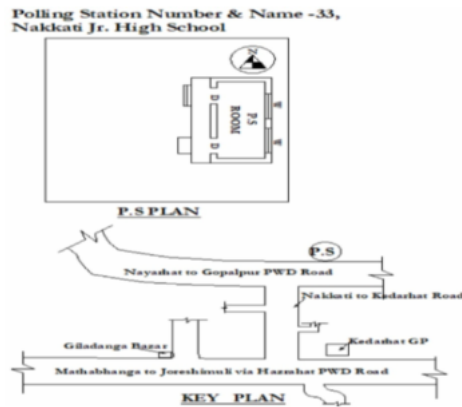

নির্বাচক নিবন্ধন আধিকারিকের স্বাক্ষর

Nazri Naksha

Google Map View

Polling Station Building Front View

Polling Station Front View

Cad View

Key MAP View

1 নাম : মেরিনা বিবি স্বামীর নাম : মুজিব মিয়া বাড়ির নং : এন0015 বয়স : 31 লিঙ্গ : মহিলা	YSL2474260 ফটো উপলব্ধ	2 নাম : আইনুল হক পিতার নাম : সামসের আলি মিয়া বাড়ির নং : n0081 বয়স : 37 লিঙ্গ : পুরুষ	YSL1580927 ফটো উপলব্ধ	3 নাম : মস্ত আলী পিতার নাম : হাতিম আলী বাড়ির নং : এন0069 বয়স : 25 লিঙ্গ : পুরুষ	YSL2811123 ফটো উপলব্ধ
4 নাম : নূর আলম মিয়া পিতার নাম : সমছের আলী বাড়ির নং : n0081 বয়স : 43 লিঙ্গ : পুরুষ	HJK2007979 ফটো উপলব্ধ	5 নাম : আলিউল ইসলাম পিতার নাম : আলাউদ্দিন মিয়া বাড়ির নং : ওয়েস্ট বামুনিয়া বয়স : 25 লিঙ্গ : পুরুষ	YSL2680767 ফটো উপলব্ধ	6 নাম : মহামুদা খাতুন স্বামীর নাম : আইনুল হক বাড়ির নং : এন0081 বয়স : 25 লিঙ্গ : মহিলা	YSL2482578 ফটো উপলব্ধ
7 নাম : মজনু মিয়া মায়ের নাম : মঞ্জুরা বিবি বাড়ির নং : n0015 বয়স : 33 লিঙ্গ : পুরুষ	YSL1669159 ফটো উপলব্ধ	8 নাম : ছালেয়া খাতুন স্বামীর নাম : রফিক রহমান বাড়ির নং : n0047 বয়স : 43 লিঙ্গ : মহিলা	HJK2472652 ফটো উপলব্ধ	9 নাম : সুলতানা পারভীন পিতার নাম : সুলতান মিয়া বাড়ির নং : n0052 বয়স : 31 লিঙ্গ : মহিলা	YSL2150431 ফটো উপলব্ধ
10 নাম : রিপন হোসেন পিতার নাম : আমিনুল মিয়া বাড়ির নং : না বয়স : 23 লিঙ্গ : পুরুষ	YSL2680742 ফটো উপলব্ধ	11 নাম : মমিনা খাতুন স্বামীর নাম : রফিক মিয়া বাড়ির নং : এন0016 বয়স : 34 লিঙ্গ : মহিলা	YSL1912427 ফটো উপলব্ধ	12 নাম : রাজিয়া বিবি স্বামীর নাম : নিজামুদ্দিন মিয়া বাড়ির নং : n0013 বয়স : 80 লিঙ্গ : মহিলা	HJK1445972 ফটো উপলব্ধ
13 নাম : মসলেম মিয়া পিতার নাম : মজিবর মিয়া বাড়ির নং : n0015 বয়স : 38 লিঙ্গ : পুরুষ	HJK2606960 ফটো উপলব্ধ	14 নাম : মমতা পাটোয়ারী স্বামীর নাম : সন্তোষ পাটোয়ারী বাড়ির নং : n0071 বয়স : 34 লিঙ্গ : মহিলা	YSL2285245 ফটো উপলব্ধ	15 নাম : রাব্বানী মিয়া পিতার নাম : নিজামুদ্দিন বাড়ির নং : n0016 বয়স : 61 লিঙ্গ : পুরুষ	WB/01/002/078226 ফটো উপলব্ধ
16 নাম : আনোয়ারা বিবি স্বামীর নাম : আবেদ আলী বাড়ির নং : n0063 বয়স : 56 লিঙ্গ : মহিলা	WB/03/001/039274 ফটো উপলব্ধ	17 নাম : মোঃ আখিদুল ইসলাম পিতার নাম : সাহার আলী বাড়ির নং : n0066 বয়স : 50 লিঙ্গ : পুরুষ	WB/03/001/039112 ফটো উপলব্ধ	18 নাম : মঞ্জু বিবি স্বামীর নাম : হাতিম আলী বাড়ির নং : n0069 বয়স : 42 লিঙ্গ : মহিলা	YSL1440635 ফটো উপলব্ধ
19 নাম : নূরজাহান বিবি অন্যান্য : ইব্রাহিম মিয়া বাড়ির নং : n0067 বয়স : 66 লিঙ্গ : মহিলা	YSL2967347 ফটো উপলব্ধ	20 নাম : মজিবুল হক পিতার নাম : পশরুদ্দিন মিয়া বাড়ির নং : n0075 বয়স : 34 লিঙ্গ : পুরুষ	YSL1440585 ফটো উপলব্ধ	21 নাম : মজিনা বেওয়া স্বামীর নাম : পশরুদ্দিন বাড়ির নং : n0075 বয়স : 61 লিঙ্গ : মহিলা	WB/03/001/039636 ফটো উপলব্ধ
22 নাম : ছামিনা বিবি স্বামীর নাম : আজিজুল মিয়া বাড়ির নং : n0213 বয়স : 66 লিঙ্গ : মহিলা	WB/03/001/039125 ফটো উপলব্ধ	23 নাম : রহিমা খাতুন স্বামীর নাম : আশরাফুল ইসলাম বাড়ির নং : n0066 বয়স : 41 লিঙ্গ : মহিলা	YSL0152496 ফটো উপলব্ধ	24 নাম : হাসিনা বিবি(খাতুন) পিতার নাম : মজিবুল হক বাড়ির নং : n0075 বয়স : 33 লিঙ্গ : মহিলা	YSL2150084 ফটো উপলব্ধ
25 নাম : রসিদুল মিয়া পিতার নাম : সুকতান মিয়া বাড়ির নং : n0052 বয়স : 32 লিঙ্গ : পুরুষ	YSL1764737 ফটো উপলব্ধ	26 নাম : রসিদুল মিয়া (আলম) পিতার নাম : সুকতান মিয়া বাড়ির নং : n0052 বয়স : 35 লিঙ্গ : পুরুষ	YSL1764604 ফটো উপলব্ধ	27 নাম : এনামুল হক পিতার নাম : আলাউদ্দিন মিয়া বাড়ির নং : n0071 বয়স : 28 লিঙ্গ : পুরুষ	YSL2150258 ফটো উপলব্ধ
28 নাম : কাউছার মিয়া পিতার নাম : ছপায়ার মিয়া বাড়ির নং : n0059 বয়স : 55 লিঙ্গ : পুরুষ	HJK1446749 ফটো উপলব্ধ	29 নাম : জ্যোতা বিবি স্বামীর নাম : আমীর হোসেন বাড়ির নং : n0041 বয়স : 56 লিঙ্গ : মহিলা	WB/03/001/039103 ফটো উপলব্ধ	30 নাম : নবিউল মিয়া পিতার নাম : আলাউদ্দিন মিয়া বাড়ির নং : n0071 বয়স : 33 লিঙ্গ : পুরুষ	YSL2040764 ফটো উপলব্ধ