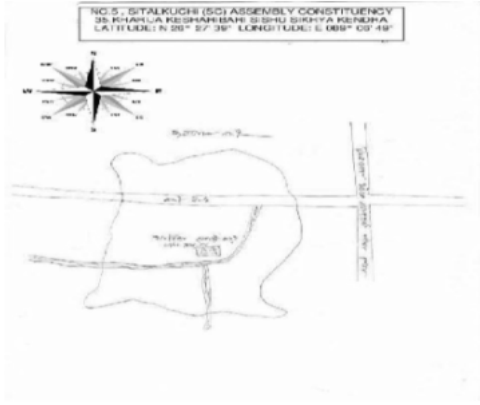

Nazri Naksha