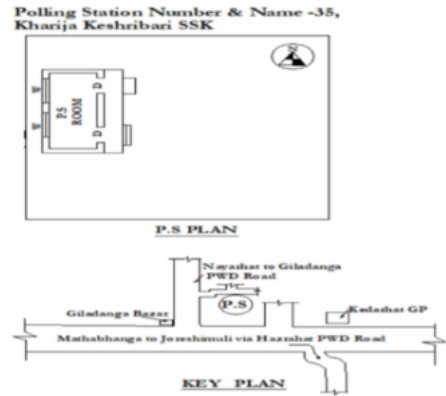

নির্বাচক নিবন্ধন আধিকারিকের স্বাক্ষর

Nazri Naksha

Google Map View

Polling Station Building Front View

Polling Station Front View

Cad View

Key MAP View

1 নাম : ডাবলু বর্মণ পিতার নাম: খগেন বর্মণ বাড়ির নং : n0145 বয়স : 38 লিঙ্গ : পুরুষ	YSL2151058 ফটো উপলব্ধ	2 নাম : অমিনোন বিবি স্বামীর নাম: সফিকুল ইসলাম বাড়ির নং : n0145 বয়স : 56 লিঙ্গ : মহিলা	HJK2186500 ফটো উপলব্ধ	3 নাম : নরেশ বর্মণ পিতার নাম: বসন্ত কুমার বর্মণ বাড়ির নং : n0145 বয়স : 36 লিঙ্গ : পুরুষ	YSL0167809 ফটো উপলব্ধ
4 নাম : শ্যামলী বর্মণ পিতার নাম: তশীলদার বর্মণ বাড়ির নং : এন0145 বয়স : 29 লিঙ্গ : মহিলা	XFB1909647 ফটো উপলব্ধ	5 নাম : সরস্বতী অধিকারী (বর্মণ) স্বামীর নাম: পরিমল অধিকারী বাড়ির নং : n0146 বয়স : 31 লিঙ্গ : মহিলা	YSL2051134 ফটো উপলব্ধ	6 নাম : অজন্তা অধিকারী (বর্মণ) স্বামীর নাম: মনোরঞ্জন অধিকারী বাড়ির নং : n0024 বয়স : 30 লিঙ্গ : মহিলা	YSL1897792 ফটো উপলব্ধ
7 নাম : কেট্ট অধিকারী পিতার নাম: জিতেন অধিকারী বাড়ির নং : n0024 বয়স : 61 লিঙ্গ : পুরুষ	WB/03/001/009454 ফটো উপলব্ধ	8 নাম : বিমল অধিকারী পিতার নাম: রতন অধিকারী বাড়ির নং : n0021 বয়স : 31 লিঙ্গ : পুরুষ	YSL1765411 ফটো উপলব্ধ	9 নাম : সন্তোষ অধিকারী পিতার নাম: টেলু অধিকারী বাড়ির নং : n0018 বয়স : 33 লিঙ্গ : পুরুষ	YSL1765353 ফটো উপলব্ধ
10 নাম : চুম্বকী বর্মণ পিতার নাম: পরেশ বর্মণ বাড়ির নং : খারিজা কেশরী বারি বয়স : 25 লিঙ্গ : মহিলা	XFB2193431 ফটো উপলব্ধ	11 নাম : আরতী অধিকারী (বর্মণ) স্বামীর নাম: মন্টু অধিকারী বাড়ির নং : না বয়স : 36 লিঙ্গ : মহিলা	YSL1441930 ফটো উপলব্ধ	12 নাম : তপন অধিকারী পিতার নাম: মঙ্গল চাঁদ অধিকারী বাড়ির নং : 32 বয়স : 23 লিঙ্গ : পুরুষ	YSL2814432 ফটো উপলব্ধ
13 নাম : মঞ্জু বর্মণ স্বামীর নাম: দিলিপ বর্মণ বাড়ির নং : n0071 বয়স : 38 লিঙ্গ : মহিলা	HJK2508406 ফটো উপলব্ধ	14 নাম : সুনীমা অধিকারী স্বামীর নাম: ধরেন্দ্র অধিকারী বাড়ির নং : n0072 বয়স : 36 লিঙ্গ : মহিলা	YSL1442144 ফটো উপলব্ধ	15 নাম : সরস্বতী অধিকারী স্বামীর নাম: বিমল অধিকারী বাড়ির নং : n0070 বয়স : 31 লিঙ্গ : মহিলা	YSL2022176 ফটো উপলব্ধ
16 নাম : ধনাপতি অধিকারী পিতার নাম: বিনোদ অধিকারী বাড়ির নং : n0079 বয়স : 32 লিঙ্গ : পুরুষ	YSL1897719 ফটো উপলব্ধ	17 নাম : মনোরঞ্জন অধিকারী পিতার নাম: কেট্ট অধিকারী বাড়ির নং : n0024 বয়স : 35 লিঙ্গ : পুরুষ	YSL1442086 ফটো উপলব্ধ	18 নাম : শান্তি অধিকারী স্বামীর নাম: বিনোদ অধিকারী বাড়ির নং : n0079 বয়স : 53 লিঙ্গ : মহিলা	WB/03/001/009477 ফটো উপলব্ধ
19 নাম : বিনোদ অধিকারী পিতার নাম: যোগীন্দ্র অধিকারী বাড়ির নং : n0079 বয়স : 58 লিঙ্গ : পুরুষ	WB/03/001/009592 ফটো উপলব্ধ	20 নাম : অলেক্সা অধিকারী পিতার নাম: হরেন্দ্র নাথ অধিকারী বাড়ির নং : n0072 বয়স : 30 লিঙ্গ : পুরুষ	YSL2022192 ফটো উপলব্ধ	21 নাম : বালিকা অধিকারী স্বামীর নাম: কেদারনাথ অধিকারী বাড়ির নং : n0071 বয়স : 61 লিঙ্গ : মহিলা	WB/03/001/009439 ফটো উপলব্ধ
22 নাম : রঞ্জনা অধিকারী স্বামীর নাম: বুদ্ধারু অধিকারী বাড়ির নং : n0047 বয়স : 45 লিঙ্গ : মহিলা	HJK2380848 ফটো উপলব্ধ	23 নাম : সবিতা অধিকারী(বর্মণ) স্বামীর নাম: সন্তোষ অধিকারী(বর্মণ) বাড়ির নং : n0018 বয়স : 32 লিঙ্গ : মহিলা	YSL2150977 ফটো উপলব্ধ	24 নাম : কল্যাণী অধিকারী স্বামীর নাম: কেট্টকান্ত অধিকারী বাড়ির নং : n0072 বয়স : 42 লিঙ্গ : মহিলা	YSL1365360 ফটো উপলব্ধ
25 নাম : কেদার নাথ অধিকারী পিতার নাম: কেট্ট অধিকারী বাড়ির নং : n0071 বয়স : 66 লিঙ্গ : পুরুষ	WB/03/001/009440 ফটো উপলব্ধ	26 নাম : সুখেশ্বরী অধিকারী স্বামীর নাম: মঙ্গলচন্দ্র অধিকারী বাড়ির নং : n0035 বয়স : 49 লিঙ্গ : মহিলা	WB/03/001/009513 ফটো উপলব্ধ	27 নাম : মঙ্গলচন্দ্র অধিকারী পিতার নাম: নুপেন অধিকারী বাড়ির নং : n0035 বয়স : 55 লিঙ্গ : পুরুষ	WB/03/001/009831 ফটো উপলব্ধ
28 নাম : দিলিপ অধিকারী পিতার নাম: নগেন্দ্র অধিকারী বাড়ির নং : n0025 বয়স : 30 লিঙ্গ : পুরুষ	YSL2041440 ফটো উপলব্ধ	29 নাম : সুন্দরবালা অধিকারী স্বামীর নাম: নগেন্দ্র অধিকারী বাড়ির নং : n0025 বয়স : 53 লিঙ্গ : মহিলা	WB/03/001/009508 ফটো উপলব্ধ	30 নাম : মন্টু অধিকারী পিতার নাম: রতন অধিকারী বাড়ির নং : n0021 বয়স : 45 লিঙ্গ : পুরুষ	HJK1503689 ফটো উপলব্ধ