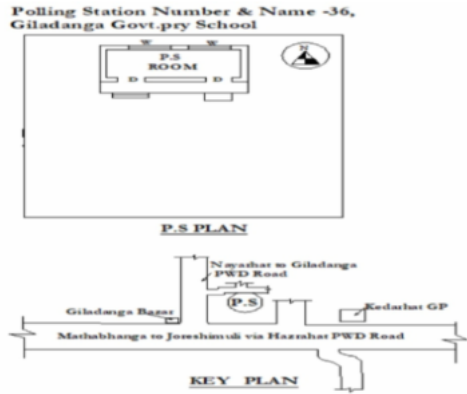

নির্বাচক নিবন্ধন আধিকারিকের স্বাক্ষর

Nazri Naksha

Google Map View

Polling Station Building Front View

Polling Station Front View

Cad View

Key MAP View

1	YSL2863504	নাম : রুমা খাতুন স্বামীর নাম: আশরাফুল মিয়া বাড়ির নং : ছোটো কেশরী বারি বয়স : 21 লিঙ্গ : মহিলা	ফটো উপলব্ধ	2	YSL1670256	নাম : আবুসহিদ আলম পিতার নাম: সুলতান মহম্মদ বাড়ির নং : n0062 বয়স : 31 লিঙ্গ : পুরুষ	ফটো উপলব্ধ	3	HJK2380657	নাম : মরিয়ম বিবি স্বামীর নাম: হাফিজুল রহমান বাড়ির নং : n0279 বয়স : 40 লিঙ্গ : মহিলা	ফটো উপলব্ধ
4	YSL2735926	নাম : ইলিয়াস হান্নান পিতার নাম: গোমরাদ রসিদ মিয়া বাড়ির নং : নং 021 বয়স : 24 লিঙ্গ : পুরুষ	ফটো উপলব্ধ	5	YSL2622439	নাম : গিয়াস উদ্দিন কামাল পিতার নাম: মুহাম্মদ হোসেন বাড়ির নং : n0020 বয়স : 46 লিঙ্গ : পুরুষ	ফটো উপলব্ধ	6	YSL2828879	নাম : মস্তানুর হক পিতার নাম: আলীউদ্দিন মিল্লা বাড়ির নং : 52 বয়স : 22 লিঙ্গ : পুরুষ	ফটো উপলব্ধ
7	HJK1504042	নাম : আপিয়ার রহমান পিতার নাম: গোমরাদদীন রহমান বাড়ির নং : n0109 বয়স : 51 লিঙ্গ : পুরুষ	ফটো উপলব্ধ	8	YSL2286037	নাম : সাফিউল রহমান পিতার নাম: আপিয়ার রহমান বাড়ির নং : n0109 বয়স : 28 লিঙ্গ : পুরুষ	ফটো উপলব্ধ	9	YSL2041846	নাম : এক্রামুল মিল্লা পিতার নাম: এক্রামুল মিল্লা বাড়ির নং : n0175 বয়স : 30 লিঙ্গ : পুরুষ	ফটো উপলব্ধ
10	WB/03/001/006424	নাম : নূর ইসলাম পিতার নাম: আব্দুল গাফুর বাড়ির নং : n0024 বয়স : 64 লিঙ্গ : পুরুষ	ফটো উপলব্ধ	11	YSL1442565	নাম : সেকেন্দার হোসেন পিতার নাম: নূর ইসলাম বাড়ির নং : 70 বয়স : 36 লিঙ্গ : পুরুষ	ফটো উপলব্ধ	12	YSL0170894	নাম : গোলেনুর বেগম স্বামীর নাম: মহিজার রহমান বাড়ির নং : এন112 বয়স : 39 লিঙ্গ : মহিলা	ফটো উপলব্ধ
13	YSL1897909	নাম : সফিউল আলম পিতার নাম: আপিয়ার রহমান বাড়ির নং : n0109 বয়স : 30 লিঙ্গ : পুরুষ	ফটো উপলব্ধ	14	HJK2380772	নাম : নবির হোসেন পিতার নাম: খলিলুর রহমান মিল্লা বাড়ির নং : n0291 বয়স : 42 লিঙ্গ : পুরুষ	ফটো উপলব্ধ	15	YSL2814960	নাম : মোহাম্মদ আরমান হাবিব কামাল পিতার নাম: মোহাম্মদ গিয়াসউদ্দিন কামাল বাড়ির নং : ছোটো কেশরী বারি বয়স : 22 লিঙ্গ : পুরুষ	ফটো উপলব্ধ
16	WB/03/001/006325	নাম : মাহুরন বিবি স্বামীর নাম: একাব্বর হোসেন বাড়ির নং : n0175 বয়স : 56 লিঙ্গ : মহিলা	ফটো উপলব্ধ	17	YSL2583458	নাম : রাহুল আলম পিতার নাম: আপিয়ার রহমান বাড়ির নং : n0024 বয়স : 25 লিঙ্গ : পুরুষ	ফটো উপলব্ধ	18	YSL1765957	নাম : খাদিজা বানু স্বামীর নাম: আলোম হোসেন বাড়ির নং : n0024 বয়স : 35 লিঙ্গ : মহিলা	ফটো উপলব্ধ
19	WB/03/001/006561	নাম : মহম্মদ হোসেন পিতার নাম: হাফিজুল আলী বাড়ির নং : n0020 বয়স : 76 লিঙ্গ : পুরুষ	ফটো উপলব্ধ	20	YSL2285849	নাম : আশরাফুল মিল্লা পিতার নাম: একাব্বর মিল্লা বাড়ির নং : n0175 বয়স : 27 লিঙ্গ : পুরুষ	ফটো উপলব্ধ	21	YSL1766021	নাম : নিলীমা বিবি স্বামীর নাম: আবুশিনা আলম বাড়ির নং : n0062 বয়স : 31 লিঙ্গ : মহিলা	ফটো উপলব্ধ
22	YSL2151389	নাম : রফিকুল ইসলাম পিতার নাম: মাসুদউদ্দিন মিল্লা বাড়ির নং : n0008 বয়স : 28 লিঙ্গ : পুরুষ	ফটো উপলব্ধ	23	HJK1442664	নাম : মাতাবুদ্দিন মিল্লা পিতার নাম: উম্মর আলী বাড়ির নং : n0008 বয়স : 52 লিঙ্গ : পুরুষ	ফটো উপলব্ধ	24	WB/03/001/006319	নাম : মহঃ সুলতান মাহমুদ পিতার নাম: জমিরউদ্দিন বাড়ির নং : n0062 বয়স : 58 লিঙ্গ : পুরুষ	ফটো উপলব্ধ
25	YSL1873223	নাম : সেলিমা পারভিন স্বামীর নাম: মফিজুল ইসলাম বাড়ির নং : এন0009 বয়স : 31 লিঙ্গ : মহিলা	ফটো উপলব্ধ	26	HJK2471043	নাম : ফজল হক পিতার নাম: নূর ইসলাম মিয়া বাড়ির নং : n0289 বয়স : 38 লিঙ্গ : পুরুষ	ফটো উপলব্ধ	27	WB/03/001/006315	নাম : একাব্বর হোসেন পিতার নাম: বদরুজ্জামান বাড়ির নং : n0175 বয়স : 61 লিঙ্গ : পুরুষ	ফটো উপলব্ধ
28	HJK2185791	নাম : আলম হোসেন পিতার নাম: নূর ইসলাম বাড়ির নং : n0024 বয়স : 43 লিঙ্গ : পুরুষ	ফটো উপলব্ধ	29	WB/03/001/006159	নাম : মালেকা বিবি স্বামীর নাম: আলীউদ্দিন বাড়ির নং : n0051 বয়স : 57 লিঙ্গ : মহিলা	ফটো উপলব্ধ	30	WB/03/001/006567	নাম : আকলিমা বিবি স্বামীর নাম: সুলতান বাড়ির নং : n0062 বয়স : 56 লিঙ্গ : মহিলা	ফটো উপলব্ধ