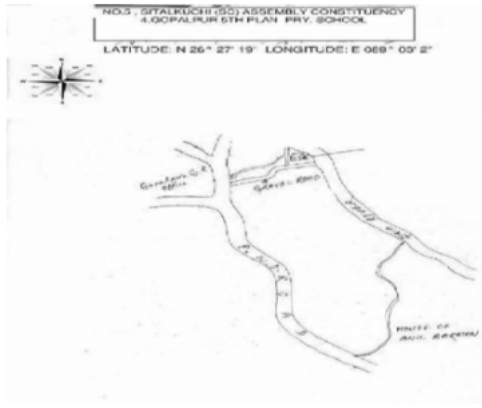

নির্বাচক নিবন্ধন আধিকারিকের স্বাক্ষর

Nazri Naksha

Google Map View

Polling Station Building Front View

Polling Station Front View

Cad View

Key MAP View

বিধানসভা নির্বাচনক্ষেত্রের নং, নাম : 5-শীতলকুচি
ভাগ নং, নাম : 1-গোপালপুর (দক্ষিণ অংশ)