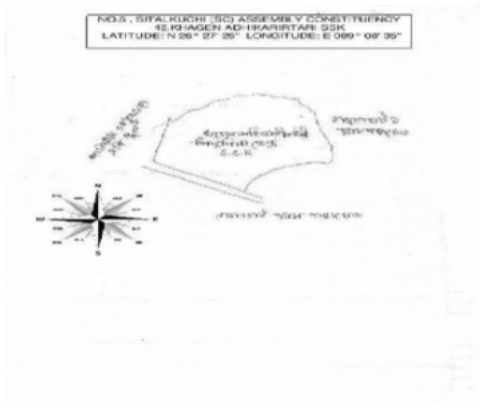

Nazri Naksha