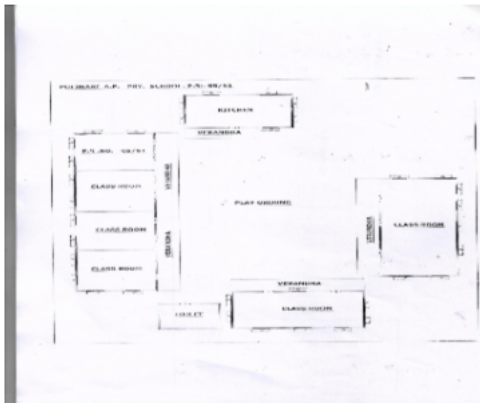

নির্বাচক নিবন্ধন আধিকারিকের স্বাক্ষর

Nazri Naksha

Google Map View

Polling Station Building Front View

Polling Station Front View

Cad View

Key MAP View

1 নাম : প্রিয়াংকা বর্মন পিতার নাম: পিশু বর্মন বাড়ির নং : n0003 বয়স : 24 লিঙ্গ : মহিলা	YSL2569366 ফটো উপলব্ধ	2 নাম : পিশু বর্মন পিতার নাম: চন্দ্রমোহন বর্মন বাড়ির নং : n0003 বয়স : 66 লিঙ্গ : পুরুষ	YSL3182938 ফটো উপলব্ধ	3 নাম : প্রসেঞ্জিৎ বর্মন পিতার নাম: পিসু বর্মন বাড়ির নং : n0003 বয়স : 28 লিঙ্গ : পুরুষ	YSL2157154 ফটো উপলব্ধ
4 নাম : নিরতী বর্মন স্বামীর নাম: পিসু বর্মন বাড়ির নং : n0003 বয়স : 53 লিঙ্গ : মহিলা	WB/01/002/018260 ফটো উপলব্ধ	5 নাম : স্বপ্না বর্মন স্বামীর নাম: বিষ্ণুজিৎ বর্মন বাড়ির নং : n0045 বয়স : 35 লিঙ্গ : মহিলা	YSL1370030 ফটো উপলব্ধ	6 নাম : শৈভ্যা অধিকারী স্বামীর নাম: খগেন্দ্র অধিকারী বাড়ির নং : n0044 বয়স : 81 লিঙ্গ : মহিলা	LPC2194140 ফটো উপলব্ধ
7 নাম : মাধবী বর্মন স্বামীর নাম: পরেশ চন্দ্র বর্মন বাড়ির নং : n0045 বয়স : 37 লিঙ্গ : মহিলা	YSL1369966 ফটো উপলব্ধ	8 নাম : বীনা বর্মন স্বামীর নাম: নিরেন বর্মন বাড়ির নং : n0045 বয়স : 39 লিঙ্গ : মহিলা	YSL1369990 ফটো উপলব্ধ	9 নাম : সঞ্জিত অধিকারী পিতার নাম: রাধা মোহন অধিকারী বাড়ির নং : n0045 বয়স : 29 লিঙ্গ : পুরুষ	YSL2047736 ফটো উপলব্ধ
10 নাম : খগেন্দ্র অধিকারী পিতার নাম: নবকান্ত অধিকারী বাড়ির নং : n0044 বয়স : 91 লিঙ্গ : পুরুষ	WB/01/002/018067 ফটো উপলব্ধ	11 নাম : বিনেশ বর্মন পিতার নাম: দেবেন্দ্র নাথ বর্মন বাড়ির নং : n0045 বয়স : 38 লিঙ্গ : পুরুষ	YSL1370063 ফটো উপলব্ধ	12 নাম : দিপালী বর্মন স্বামীর নাম: জয়ন্ত বর্মন বাড়ির নং : n0045 বয়স : 38 লিঙ্গ : মহিলা	YSL1369750 ফটো উপলব্ধ
13 নাম : প্রসেনজিৎ অধিকারী পিতার নাম: রাধামোহন অধিকারী বাড়ির নং : n0045 বয়স : 36 লিঙ্গ : পুরুষ	YSL2047769 ফটো উপলব্ধ	14 নাম : জয়ন্তী বর্মন স্বামীর নাম: ফটিক বর্মন বাড়ির নং : n0045 বয়স : 37 লিঙ্গ : মহিলা	YSL1370048 ফটো উপলব্ধ	15 নাম : বাবলু অধিকারী পিতার নাম: খগেন্দ্র অধিকারী বাড়ির নং : n0044 বয়স : 35 লিঙ্গ : পুরুষ	YSL1369867 ফটো উপলব্ধ
16 নাম : সাবিত্রী বর্মন স্বামীর নাম: ধনপতি বর্মন বাড়ির নং : n0045 বয়স : 41 লিঙ্গ : মহিলা	YSL1449941 ফটো উপলব্ধ	17 নাম : চন্দন বর্মন পিতার নাম: দিনেশ বর্মন বাড়ির নং : নাই বয়স : 23 লিঙ্গ : পুরুষ	YSL2912616 ফটো উপলব্ধ	18 নাম : সুজাতা অধিকারী বর্মন স্বামীর নাম: প্রোসেনজীত অধিকারী বাড়ির নং : এন0045 বয়স : 31 লিঙ্গ : মহিলা	YSL1961648 ফটো উপলব্ধ
19 নাম : আরতী বর্মন স্বামীর নাম: দীনেশ বর্মন বাড়ির নং : n0045 বয়স : 41 লিঙ্গ : মহিলা	YSL1369859 ফটো উপলব্ধ	20 নাম : চিত্রালা অধিকারী স্বামীর নাম: আদামন অধিকারী বাড়ির নং : n0045 বয়স : 66 লিঙ্গ : মহিলা	WB/01/002/018458 ফটো উপলব্ধ	21 নাম : ধনপতি বর্মন পিতার নাম: উপেন্দ্র নাথ বর্মন বাড়ির নং : n0045 বয়স : 44 লিঙ্গ : পুরুষ	YSL1369974 ফটো উপলব্ধ
22 নাম : হরিদ্রা কাষী পিতার নাম: যোগেন্দ্র নাথ কাষী বাড়ির নং : n0222 বয়স : 26 লিঙ্গ : মহিলা	YSL2373827 ফটো উপলব্ধ	23 নাম : বিশাখা কাষী মায়ের নাম: যোগেন্দ্রনাথ কাষী বাড়ির নং : নং বয়স : 25 লিঙ্গ : মহিলা	YSL2936631 ফটো উপলব্ধ	24 নাম : জয়ন্তী বর্মন স্বামীর নাম: স্বপন বর্মন বাড়ির নং : n0222 বয়স : 32 লিঙ্গ : মহিলা	YSL1901255 ফটো উপলব্ধ
25 নাম : ব্রজবালা বর্মন স্বামীর নাম: হীতেন্দ্র নাথ বর্মন বাড়ির নং : n0222 বয়স : 58 লিঙ্গ : মহিলা	WB/01/002/018120 ফটো উপলব্ধ	26 নাম : রজত কাষী পিতার নাম: যোগেন্দ্র নাথ কাষী বাড়ির নং : n0222 বয়স : 32 লিঙ্গ : পুরুষ	YSL1904523 ফটো উপলব্ধ	27 নাম : গীতা কাষী স্বামীর নাম: যোগেন্দ্র নাথ কাষী বাড়ির নং : n0222 বয়স : 56 লিঙ্গ : মহিলা	WB/01/002/018163 ফটো উপলব্ধ
28 নাম : প্রণব রায় পিতার নাম: শচীন্দ্র নাথ রায় বাড়ির নং : n0222 বয়স : 41 লিঙ্গ : পুরুষ	YSL0246702 ফটো উপলব্ধ	29 নাম : হীতেন্দ্র নাথ বর্মন পিতার নাম: কান্দুরা বর্মন বাড়ির নং : n0222 বয়স : 63 লিঙ্গ : পুরুষ	WB/01/002/018121 ফটো উপলব্ধ	30 নাম : যোগেন্দ্রনাথ কাষী পিতার নাম: দীনেশ্বর কাষী বাড়ির নং : n0222 বয়স : 51 লিঙ্গ : পুরুষ	YSL3147238 ফটো উপলব্ধ