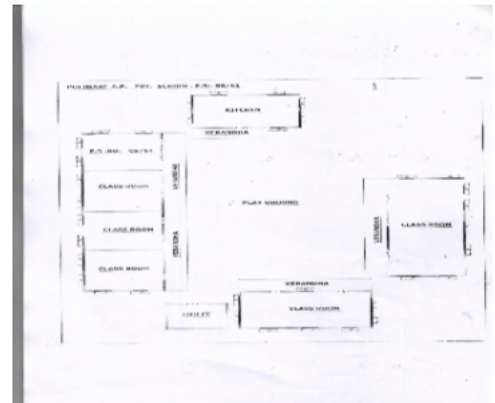

নির্বাচক নিবন্ধন আধিকারিকের স্বাক্ষর

Nazri Naksha

Google Map View

Polling Station Building Front View

Polling Station Front View

Cad View

Key MAP View

1 নাম : প্রিয়াংকা বর্মন পিতার নাম: পিশু বর্মন বাড়ির নং : n0003 বয়স : 24 লিঙ্গ : মহিলা	YSL2569366 ফটো উপলব্ধ	2 নাম : পিশু বর্মন পিতার নাম: চন্দ্রমোহন বর্মন বাড়ির নং : n0003 বয়স : 66 লিঙ্গ : পুরুষ	YSL3182938 ফটো উপলব্ধ	3 নাম : প্রসেঞ্জিৎ বর্মন পিতার নাম: পিসু বর্মন বাড়ির নং : n0003 বয়স : 28 লিঙ্গ : পুরুষ	YSL2157154 ফটো উপলব্ধ
4 নাম : নিরতী বর্মন স্বামীর নাম: পিসু বর্মন বাড়ির নং : n0003 বয়স : 53 লিঙ্গ : মহিলা	WB/01/002/018260 ফটো উপলব্ধ	5 নাম : স্বপ্না বর্মন স্বামীর নাম: বিষ্ণুজিৎ বর্মন বাড়ির নং : n0045 বয়স : 35 লিঙ্গ : মহিলা	YSL1370030 ফটো উপলব্ধ	6 নাম : শৈভ্যা অধিকারী স্বামীর নাম: খগেন্দ্র অধিকারী বাড়ির নং : n0044 বয়স : 81 লিঙ্গ : মহিলা	LPC2194140 ফটো উপলব্ধ
7 নাম : মাধবী বর্মন স্বামীর নাম: পরেশ চন্দ্র বর্মন বাড়ির নং : n0045 বয়স : 37 লিঙ্গ : মহিলা	YSL1369966 ফটো উপলব্ধ	8 নাম : বীনা বর্মন স্বামীর নাম: নিরেন বর্মন বাড়ির নং : n0045 বয়স : 39 লিঙ্গ : মহিলা	YSL1369990 ফটো উপলব্ধ	9 নাম : সঞ্জিত অধিকারী পিতার নাম: রাধা মোহন অধিকারী বাড়ির নং : n0045 বয়স : 29 লিঙ্গ : পুরুষ	YSL2047736 ফটো উপলব্ধ
10 নাম : খগেন্দ্র অধিকারী পিতার নাম: নবকান্ত অধিকারী বাড়ির নং : n0044 বয়স : 91 লিঙ্গ : পুরুষ	WB/01/002/018067 ফটো উপলব্ধ	11 নাম : বিনেশ বর্মন পিতার নাম: দেবেন্দ্র নাথ বর্মন বাড়ির নং : n0045 বয়স : 38 লিঙ্গ : পুরুষ	YSL1370063 ফটো উপলব্ধ	12 নাম : দিপালী বর্মন স্বামীর নাম: জয়ন্ত বর্মন বাড়ির নং : n0045 বয়স : 38 লিঙ্গ : মহিলা	YSL1369750 ফটো উপলব্ধ
13 নাম : প্রসেনজিৎ অধিকারী পিতার নাম: রাধামোহন অধিকারী বাড়ির নং : n0045 বয়স : 36 লিঙ্গ : পুরুষ	YSL2047769 ফটো উপলব্ধ	14 নাম : জয়ন্তী বর্মন স্বামীর নাম: ফটিক বর্মন বাড়ির নং : n0045 বয়স : 37 লিঙ্গ : মহিলা	YSL1370048 ফটো উপলব্ধ	15 নাম : বাবলু অধিকারী পিতার নাম: খগেন্দ্র অধিকারী বাড়ির নং : n0044 বয়স : 35 লিঙ্গ : পুরুষ	YSL1369867 ফটো উপলব্ধ
16 নাম : সাবিত্রী বর্মন স্বামীর নাম: ধনপতি বর্মন বাড়ির নং : n0045 বয়স : 41 লিঙ্গ : মহিলা	YSL1449941 ফটো উপলব্ধ	17 নাম : চন্দন বর্মন পিতার নাম: দিনেশ বর্মন বাড়ির নং : নাই বয়স : 23 লিঙ্গ : পুরুষ	YSL2912616 ফটো উপলব্ধ	18 নাম : সুজাতা অধিকারী বর্মন স্বামীর নাম: প্রোসেনজীত অধিকারী বাড়ির নং : এন0045 বয়স : 31 লিঙ্গ : মহিলা	YSL1961648 ফটো উপলব্ধ
19 নাম : আরতী বর্মন স্বামীর নাম: দীনেশ বর্মন বাড়ির নং : n0045 বয়স : 41 লিঙ্গ : মহিলা	YSL1369859 ফটো উপলব্ধ	20 নাম : চিত্রালা অধিকারী স্বামীর নাম: আদামন অধিকারী বাড়ির নং : n0045 বয়স : 66 লিঙ্গ : মহিলা	WB/01/002/018458 ফটো উপলব্ধ	21 নাম : ধনপতি বর্মন পিতার নাম: উপেন্দ্র নাথ বর্মন বাড়ির নং : n0045 বয়স : 44 লিঙ্গ : পুরুষ	YSL1369974 ফটো উপলব্ধ
22 নাম : হরিদ্রা কাষী পিতার নাম: যোগেন্দ্র নাথ কাষী বাড়ির নং : n0222 বয়স : 26 লিঙ্গ : মহিলা	YSL2373827 ফটো উপলব্ধ	23 নাম : বিশাখা কাষী মায়ের নাম: যোগেন্দ্রনাথ কাষী বাড়ির নং : নং বয়স : 25 লিঙ্গ : মহিলা	YSL2936631 ফটো উপলব্ধ	24 নাম : জয়ন্তী বর্মন স্বামীর নাম: স্বপন বর্মন বাড়ির নং : n0222 বয়স : 32 লিঙ্গ : মহিলা	YSL1901255 ফটো উপলব্ধ
25 নাম : ব্রজবালা বর্মন স্বামীর নাম: হীতেন্দ্র নাথ বর্মন বাড়ির নং : n0222 বয়স : 58 লিঙ্গ : মহিলা	WB/01/002/018120 ফটো উপলব্ধ	26 নাম : রজত কাষী পিতার নাম: যোগেন্দ্র নাথ কাষী বাড়ির নং : n0222 বয়স : 32 লিঙ্গ : পুরুষ	YSL1904523 ফটো উপলব্ধ	27 নাম : গীতা কাষী স্বামীর নাম: যোগেন্দ্র নাথ কাষী বাড়ির নং : n0222 বয়স : 56 লিঙ্গ : মহিলা	WB/01/002/018163 ফটো উপলব্ধ
28 নাম : প্রণব রায় পিতার নাম: শচীন্দ্র নাথ রায় বাড়ির নং : n0222 বয়স : 41 লিঙ্গ : পুরুষ	YSL0246702 ফটো উপলব্ধ	29 নাম : হীতেন্দ্র নাথ বর্মন পিতার নাম: কান্দুরা বর্মন বাড়ির নং : n0222 বয়স : 63 লিঙ্গ : পুরুষ	WB/01/002/018121 ফটো উপলব্ধ	30 নাম : যোগেন্দ্রনাথ কাষী পিতার নাম: দীনেশ্বর কাষী বাড়ির নং : n0222 বয়স : 51 লিঙ্গ : পুরুষ	YSL3147238 ফটো উপলব্ধ