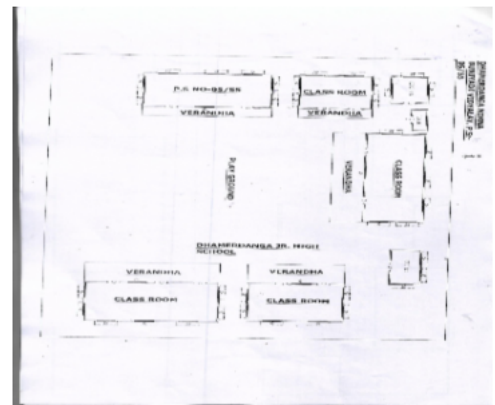

নির্বাচক নিবন্ধন আধিকারিকের স্বাক্ষর

Nazri Naksha

Google Map View

Polling Station Building Front View

Polling Station Front View

Cad View

Key MAP View

1 নাম : অমলা রায় স্বামীর নাম: কার্তিক কুমার রায় বাড়ির নং : n0036 বয়স : 61 লিঙ্গ : মহিলা	YSL2910883 ফটো উপলব্ধ	2 নাম : কার্তিক কুমার রায় পিতার নাম: যোগেশ রায় বাড়ির নং : n0036 বয়স : 71 লিঙ্গ : পুরুষ	WB/01/002/033209 ফটো উপলব্ধ	3 নাম : সুবর্ণা রায় পিতার নাম: কার্তিক রায় বাড়ির নং : n0036 বয়স : 36 লিঙ্গ : পুরুষ	YSL1588813 ফটো উপলব্ধ
4 নাম : বিশ্বজিৎ ঢালি পিতার নাম: সুবোধ ঢালি বাড়ির নং : n0064 বয়স : 38 লিঙ্গ : পুরুষ	YSL0255505 ফটো উপলব্ধ	5 নাম : সীমা ঢালী স্বামীর নাম: শান্তনু ঢালী বাড়ির নং : n0107 বয়স : 36 লিঙ্গ : মহিলা	YSL1588904 ফটো উপলব্ধ	6 নাম : শান্তনু ঢালী পিতার নাম: সুবোধ কুমার ঢালী বাড়ির নং : n0107 বয়স : 45 লিঙ্গ : পুরুষ	LPC1532837 ফটো উপলব্ধ
7 নাম : মিনু ঢালী স্বামীর নাম: সুবোধকুমার ঢালী বাড়ির নং : n0064 বয়স : 66 লিঙ্গ : মহিলা	WB/01/002/033105 ফটো উপলব্ধ	8 নাম : সুরজীৎ ঢালি পিতার নাম: সুবোধ কুমার ঢালি বাড়ির নং : n0064 বয়স : 43 লিঙ্গ : পুরুষ	YSL0255497 ফটো উপলব্ধ	9 নাম : সুবোধকুমার ঢালী পিতার নাম: মানিকচন্দ্র ঢালী বাড়ির নং : n0064 বয়স : 79 লিঙ্গ : পুরুষ	WB/01/002/033093 ফটো উপলব্ধ
10 নাম : বিপাশা ঢালী স্বামীর নাম: বিশ্বজিৎ ঢালী বাড়ির নং : এন0064 বয়স : 24 লিঙ্গ : মহিলা	YSL2777944 ফটো উপলব্ধ	11 নাম : পিংকি সরকার ঢালী স্বামীর নাম: সুরোজিৎ ঢালী বাড়ির নং : n0064 বয়স : 29 লিঙ্গ : মহিলা	YSL2290120 ফটো উপলব্ধ	12 নাম : উতুসী পোদ্দার স্বামীর নাম: জগদীশ পোদ্দার বাড়ির নং : n0008 বয়স : 60 লিঙ্গ : মহিলা	LPC1533314 ফটো উপলব্ধ
13 নাম : গোলাপি দাস পোদ্দার স্বামীর নাম: সুরেশ চন্দ্র পোদ্দার বাড়ির নং : এন0008 বয়স : 25 লিঙ্গ : মহিলা	YSL2672475 ফটো উপলব্ধ	14 নাম : নারায়ন পোদ্দার পিতার নাম: নিত্যানন্দ পোদ্দার বাড়ির নং : n0106 বয়স : 71 লিঙ্গ : পুরুষ	WB/01/002/033051 ফটো উপলব্ধ	15 নাম : জগদীশ পোদ্দার পিতার নাম: ব্রজবাসী পোদ্দার বাড়ির নং : n0008 বয়স : 69 লিঙ্গ : পুরুষ	LPC1484336 ফটো উপলব্ধ
16 নাম : তারিনীকান্ত পোদ্দার পিতার নাম: নিত্যানন্দ পোদ্দার বাড়ির নং : n0106 বয়স : 83 লিঙ্গ : পুরুষ	LPC2197440 ফটো উপলব্ধ	17 নাম : মধুসূদন পোদ্দার পিতার নাম: ধরনী পোদ্দার বাড়ির নং : n0106 বয়স : 37 লিঙ্গ : পুরুষ	YSL1588615 ফটো উপলব্ধ	18 নাম : কম্পনা পোদ্দার স্বামীর নাম: তারিনীকান্ত পোদ্দার বাড়ির নং : n0106 বয়স : 71 লিঙ্গ : মহিলা	WB/01/002/033262 ফটো উপলব্ধ
19 নাম : ধরনীকান্ত পোদ্দার পিতার নাম: নিত্যানন্দ পোদ্দার বাড়ির নং : n0106 বয়স : 86 লিঙ্গ : পুরুষ	WB/01/002/033242 ফটো উপলব্ধ	20 নাম : সুরেশ চন্দ্র পোদ্দার পিতার নাম: জগদীশ পোদ্দার বাড়ির নং : n0008 বয়স : 36 লিঙ্গ : পুরুষ	YSL1450865 ফটো উপলব্ধ	21 নাম : সুমতী বর্মন স্বামীর নাম: উত্তম বর্মন বাড়ির নং : n0011 বয়স : 25 লিঙ্গ : মহিলা	YSL2570786 ফটো উপলব্ধ
22 নাম : সুজাতা বর্মন স্বামীর নাম: তপু বর্মন বাড়ির নং : N0151 বয়স : 26 লিঙ্গ : মহিলা	YSL2374809 ফটো উপলব্ধ	23 নাম : কলিঙ্গ বর্মন পিতার নাম: টগরু বর্মন বাড়ির নং : N0077 বয়স : 28 লিঙ্গ : পুরুষ	YSL2374791 ফটো উপলব্ধ	24 নাম : জয়ন্ত বর্মন পিতার নাম: শিবেন্দ্র নাথ বর্মন বাড়ির নং : n0074 বয়স : 28 লিঙ্গ : পুরুষ	YSL2158350 ফটো উপলব্ধ
25 নাম : তৃপ্তি বর্মন স্বামীর নাম: মহিন্দ্র বর্মন বাড়ির নং : n0197 বয়স : 48 লিঙ্গ : মহিলা	LPC0063008 ফটো উপলব্ধ	26 নাম : ধনবাল্য বর্মন স্বামীর নাম: শিবেন্দ্র নাথ বর্মন বাড়ির নং : n0074 বয়স : 57 লিঙ্গ : মহিলা	WB/01/002/033220 ফটো উপলব্ধ	27 নাম : বিশ্বজিৎ বর্মন পিতার নাম: বিপিন্দ্র নাথ বর্মন বাড়ির নং : n0073 বয়স : 39 লিঙ্গ : পুরুষ	LPC2540011 ফটো উপলব্ধ
28 নাম : সুভাষ বর্মন পিতার নাম: সুকুমার বর্মন বাড়ির নং : n0143 বয়স : 28 লিঙ্গ : পুরুষ	YSL2158376 ফটো উপলব্ধ	29 নাম : মনমোহন বর্মন পিতার নাম: জগমোহন বর্মন বাড়ির নং : n0132 বয়স : 66 লিঙ্গ : পুরুষ	WB/01/002/033042 ফটো উপলব্ধ	30 নাম : সলেন্দ্র নাথ বর্মন পিতার নাম: শচীন্দ্র নাথ বর্মন বাড়ির নং : n0071 বয়স : 43 লিঙ্গ : পুরুষ	LPC2198646 ফটো উপলব্ধ