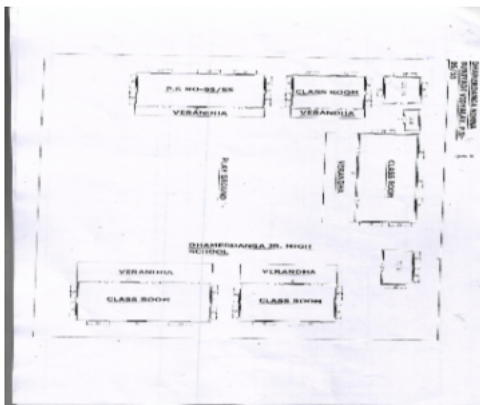

নির্বাচক নিবন্ধন আধিকারিকের স্বাক্ষর

Nazri Naksha

Google Map View

Polling Station Building Front View

Polling Station Front View

Cad View

Key MAP View

1 নাম : অমলা রায় স্বামীর নাম: কার্তিক কুমার রায় বাড়ির নং : n0036 বয়স : 61 লিঙ্গ : মহিলা	YSL2910883 ফটো উপলব্ধ	2 নাম : কার্তিক কুমার রায় পিতার নাম: যোগেশ রায় বাড়ির নং : n0036 বয়স : 71 লিঙ্গ : পুরুষ	WB/01/002/033209 ফটো উপলব্ধ	3 নাম : সুবর্ণা রায় পিতার নাম: কার্তিক রায় বাড়ির নং : n0036 বয়স : 36 লিঙ্গ : পুরুষ	YSL1588813 ফটো উপলব্ধ
4 নাম : বিশ্বজিৎ ঢালি পিতার নাম: সুবোধ ঢালি বাড়ির নং : n0064 বয়স : 38 লিঙ্গ : পুরুষ	YSL0255505 ফটো উপলব্ধ	5 নাম : সীমা ঢালী স্বামীর নাম: শান্তনু ঢালী বাড়ির নং : n0107 বয়স : 36 লিঙ্গ : মহিলা	YSL1588904 ফটো উপলব্ধ	6 নাম : শান্তনু ঢালী পিতার নাম: সুবোধ কুমার ঢালী বাড়ির নং : n0107 বয়স : 45 লিঙ্গ : পুরুষ	LPC1532837 ফটো উপলব্ধ
7 নাম : মিনু ঢালী স্বামীর নাম: সুবোধকুমার ঢালী বাড়ির নং : n0064 বয়স : 66 লিঙ্গ : মহিলা	WB/01/002/033105 ফটো উপলব্ধ	8 নাম : সুরজীৎ ঢালি পিতার নাম: সুবোধ কুমার ঢালি বাড়ির নং : n0064 বয়স : 43 লিঙ্গ : পুরুষ	YSL0255497 ফটো উপলব্ধ	9 নাম : সুবোধকুমার ঢালী পিতার নাম: মানিকচন্দ্র ঢালী বাড়ির নং : n0064 বয়স : 79 লিঙ্গ : পুরুষ	WB/01/002/033093 ফটো উপলব্ধ
10 নাম : বিপাশা ঢালী স্বামীর নাম: বিশ্বজিৎ ঢালী বাড়ির নং : এন0064 বয়স : 24 লিঙ্গ : মহিলা	YSL2777944 ফটো উপলব্ধ	11 নাম : পিংকি সরকার ঢালী স্বামীর নাম: সুরোজিৎ ঢালী বাড়ির নং : n0064 বয়স : 29 লিঙ্গ : মহিলা	YSL2290120 ফটো উপলব্ধ	12 নাম : উতুসী পোদ্দার স্বামীর নাম: জগদীশ পোদ্দার বাড়ির নং : n0008 বয়স : 60 লিঙ্গ : মহিলা	LPC1533314 ফটো উপলব্ধ
13 নাম : গোলাপি দাস পোদ্দার স্বামীর নাম: সুরেশ চন্দ্র পোদ্দার বাড়ির নং : এন0008 বয়স : 25 লিঙ্গ : মহিলা	YSL2672475 ফটো উপলব্ধ	14 নাম : নারায়ন পোদ্দার পিতার নাম: নিত্যানন্দ পোদ্দার বাড়ির নং : n0106 বয়স : 71 লিঙ্গ : পুরুষ	WB/01/002/033051 ফটো উপলব্ধ	15 নাম : জগদীশ পোদ্দার পিতার নাম: ব্রজবাসী পোদ্দার বাড়ির নং : n0008 বয়স : 69 লিঙ্গ : পুরুষ	LPC1484336 ফটো উপলব্ধ
16 নাম : তারিনীকান্ত পোদ্দার পিতার নাম: নিত্যানন্দ পোদ্দার বাড়ির নং : n0106 বয়স : 83 লিঙ্গ : পুরুষ	LPC2197440 ফটো উপলব্ধ	17 নাম : মধুসূদন পোদ্দার পিতার নাম: ধরনী পোদ্দার বাড়ির নং : n0106 বয়স : 37 লিঙ্গ : পুরুষ	YSL1588615 ফটো উপলব্ধ	18 নাম : কম্পনা পোদ্দার স্বামীর নাম: তারিনীকান্ত পোদ্দার বাড়ির নং : n0106 বয়স : 71 লিঙ্গ : মহিলা	WB/01/002/033262 ফটো উপলব্ধ
19 নাম : ধরনীকান্ত পোদ্দার পিতার নাম: নিত্যানন্দ পোদ্দার বাড়ির নং : n0106 বয়স : 86 লিঙ্গ : পুরুষ	WB/01/002/033242 ফটো উপলব্ধ	20 নাম : সুরেশ চন্দ্র পোদ্দার পিতার নাম: জগদীশ পোদ্দার বাড়ির নং : n0008 বয়স : 36 লিঙ্গ : পুরুষ	YSL1450865 ফটো উপলব্ধ	21 নাম : সুমতী বর্মন স্বামীর নাম: উত্তম বর্মন বাড়ির নং : n0011 বয়স : 25 লিঙ্গ : মহিলা	YSL2570786 ফটো উপলব্ধ
22 নাম : সুজাতা বর্মন স্বামীর নাম: তপু বর্মন বাড়ির নং : N0151 বয়স : 26 লিঙ্গ : মহিলা	YSL2374809 ফটো উপলব্ধ	23 নাম : কলিঙ্গ বর্মন পিতার নাম: টগরু বর্মন বাড়ির নং : N0077 বয়স : 28 লিঙ্গ : পুরুষ	YSL2374791 ফটো উপলব্ধ	24 নাম : জয়ন্ত বর্মন পিতার নাম: শিবেন্দ্র নাথ বর্মন বাড়ির নং : n0074 বয়স : 28 লিঙ্গ : পুরুষ	YSL2158350 ফটো উপলব্ধ
25 নাম : তৃপ্তি বর্মন স্বামীর নাম: মহিন্দ্র বর্মন বাড়ির নং : n0197 বয়স : 48 লিঙ্গ : মহিলা	LPC0063008 ফটো উপলব্ধ	26 নাম : ধনবাল্য বর্মন স্বামীর নাম: শিবেন্দ্র নাথ বর্মন বাড়ির নং : n0074 বয়স : 57 লিঙ্গ : মহিলা	WB/01/002/033220 ফটো উপলব্ধ	27 নাম : বিশ্বজিৎ বর্মন পিতার নাম: বিপিন্দ্র নাথ বর্মন বাড়ির নং : n0073 বয়স : 39 লিঙ্গ : পুরুষ	LPC2540011 ফটো উপলব্ধ
28 নাম : সুভাষ বর্মন পিতার নাম: সুকুমার বর্মন বাড়ির নং : n0143 বয়স : 28 লিঙ্গ : পুরুষ	YSL2158376 ফটো উপলব্ধ	29 নাম : মনমোহন বর্মন পিতার নাম: জগমোহন বর্মন বাড়ির নং : n0132 বয়স : 66 লিঙ্গ : পুরুষ	WB/01/002/033042 ফটো উপলব্ধ	30 নাম : সলেন্দ্র নাথ বর্মন পিতার নাম: শচীন্দ্র নাথ বর্মন বাড়ির নং : n0071 বয়স : 43 লিঙ্গ : পুরুষ	LPC2198646 ফটো উপলব্ধ