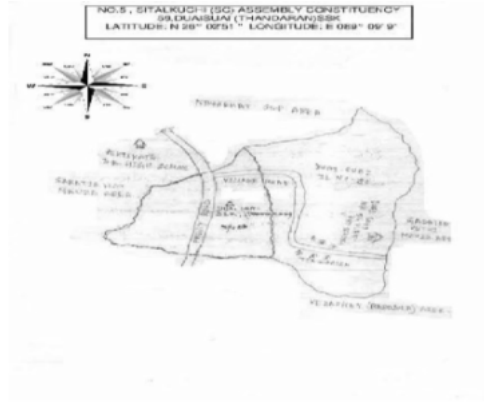

Nazri Naksha