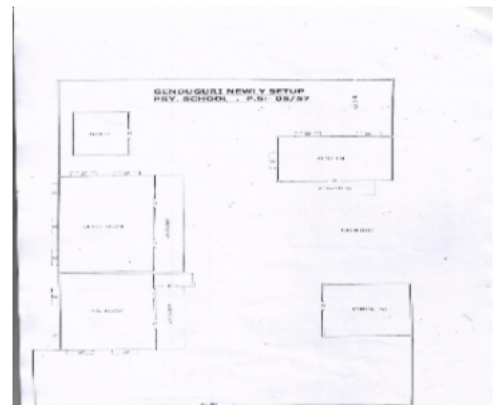

নির্বাচক নিবন্ধন আধিকারিকের স্বাক্ষর

Nazri Naksha

Google Map View

Polling Station Building Front View

Polling Station Front View

Cad View

Key MAP View

1 নাম : রবিন পিতার নাম: নুপেন্দ্র রায় বাড়ির নং : n0068 বয়স : 56 লিঙ্গ : পুরুষ	YSL2768679 ফটো উপলব্ধ	2 নাম : পরমেশ্বর রায় পিতার নাম: রবিন রায় বাড়ির নং : এন0068 বয়স : 27 লিঙ্গ : পুরুষ	YSL2432813 ফটো উপলব্ধ	3 নাম : সুমিলা রায় (বর্মন) স্বামীর নাম: রবিন রায় বাড়ির নং : n0068 বয়স : 39 লিঙ্গ : মহিলা	YSL1775378 ফটো উপলব্ধ
4 নাম : ইন্দ্রজিৎ অধিকারী পিতার নাম: জগদীশ অধিকারী বাড়ির নং : n0270 বয়স : 28 লিঙ্গ : পুরুষ	YSL2158848 ফটো উপলব্ধ	5 নাম : জগদীশ অধিকারী পিতার নাম: রতিকান্ত অধিকারী বাড়ির নং : n0268 বয়স : 56 লিঙ্গ : পুরুষ	WB/01/002/036097 ফটো উপলব্ধ	6 নাম : সম্পা অধিকারী পিতার নাম: জগদীশ অধিকারী বাড়ির নং : 268 বয়স : 24 লিঙ্গ : মহিলা	YSL2990646 ফটো উপলব্ধ
7 নাম : নারায়ণ অধিকারী পিতার নাম: শান্ত অধিকারী বাড়ির নং : n0202 বয়স : 42 লিঙ্গ : পুরুষ	LPC2200269 ফটো উপলব্ধ	8 নাম : প্রদীপ অধিকারী পিতার নাম: দীনেশ অধিকারী বাড়ির নং : n0185 বয়স : 47 লিঙ্গ : পুরুষ	LPC1533439 ফটো উপলব্ধ	9 নাম : ইন্দ্রজিৎ অধিকারী পিতার নাম: মহেশ চন্দ্র অধিকারী বাড়ির নং : n0186 বয়স : 37 লিঙ্গ : পুরুষ	YSL1451723 ফটো উপলব্ধ
10 নাম : শান্তি অধিকারী স্বামীর নাম: শান্ত অধিকারী বাড়ির নং : n0202 বয়স : 62 লিঙ্গ : মহিলা	WB/01/002/039468 ফটো উপলব্ধ	11 নাম : মমতা বর্মন স্বামীর নাম: নারায়ণ অধিকারী বাড়ির নং : এন0202 বয়স : 22 লিঙ্গ : মহিলা	YSL3027703 ফটো উপলব্ধ	12 নাম : দীনেশ অধিকারী পিতার নাম: রামচন্দ্র অধিকারী বাড়ির নং : n0185 বয়স : 73 লিঙ্গ : পুরুষ	WB/01/002/039002 ফটো উপলব্ধ
13 নাম : অবলা অধিকারী স্বামীর নাম: দীনেশ অধিকারী বাড়ির নং : n0185 বয়স : 67 লিঙ্গ : মহিলা	WB/01/002/039362 ফটো উপলব্ধ	14 নাম : অজিত অধিকারী পিতার নাম: দীনেশচন্দ্র অধিকারী বাড়ির নং : n0185 বয়স : 46 লিঙ্গ : পুরুষ	LPC2010056 ফটো উপলব্ধ	15 নাম : রঞ্জিতা অধিকারী স্বামীর নাম: অজিত কুমার অধিকারী বাড়ির নং : n0185 বয়স : 36 লিঙ্গ : মহিলা	YSL1676790 ফটো উপলব্ধ
16 নাম : কেশব অধিকারী পিতার নাম: শান্ত অধিকারী বাড়ির নং : n0008 বয়স : 38 লিঙ্গ : পুরুষ	LPC2540136 ফটো উপলব্ধ	17 নাম : মায়ী বর্মন(অধিকারী) স্বামীর নাম: ইন্দ্রজিৎ অধিকারী বাড়ির নং : n0186 বয়স : 33 লিঙ্গ : মহিলা	YSL2159309 ফটো উপলব্ধ	18 নাম : ভগবতি অধিকারী স্বামীর নাম: জগদীশ অধিকারী বাড়ির নং : n0269 বয়স : 52 লিঙ্গ : মহিলা	WB/01/002/036088 ফটো উপলব্ধ
19 নাম : লক্ষ্মী অধিকারী স্বামীর নাম: মহেশ অধিকারী বাড়ির নং : n0186 বয়স : 59 লিঙ্গ : মহিলা	WB/01/002/039384 ফটো উপলব্ধ	20 নাম : সবিতা অধিকারী(বর্মন) স্বামীর নাম: প্রদীপ অধিকারী বাড়ির নং : n0007 বয়স : 42 লিঙ্গ : মহিলা	LPC2540573 ফটো উপলব্ধ	21 নাম : শর্মিলা বর্মন স্বামীর নাম: অধর বর্মন বাড়ির নং : n0201 বয়স : 49 লিঙ্গ : মহিলা	WB/01/002/039540 ফটো উপলব্ধ
22 নাম : রাজবালা ডাকুয়া স্বামীর নাম: মোহিনী ডাকুয়া বাড়ির নং : n0201 বয়স : 67 লিঙ্গ : মহিলা	WB/01/002/039573 ফটো উপলব্ধ	23 নাম : তাপস ডাকুয়া পিতার নাম: চন্দ্রজিৎ ডাকুয়া বাড়ির নং : n0200 বয়স : 30 লিঙ্গ : পুরুষ	YSL2159044 ফটো উপলব্ধ	24 নাম : টোকন ডাকুয়া স্বামীর নাম: হরিশচন্দ্র ডাকুয়া বাড়ির নং : n0096 বয়স : 59 লিঙ্গ : মহিলা	WB/01/002/039184 ফটো উপলব্ধ
25 নাম : অনিবালা ডাকুয়া(অধিকারী) স্বামীর নাম: জয়চাঁদ ডাকুয়া বাড়ির নং : n0201 বয়স : 42 লিঙ্গ : মহিলা	YSL1589316 ফটো উপলব্ধ	26 নাম : জয়চাঁদ ডাকুয়া পিতার নাম: মোহিনী ডাকুয়া বাড়ির নং : n0201 বয়স : 51 লিঙ্গ : পুরুষ	WB/01/002/039629 ফটো উপলব্ধ	27 নাম : হরিশ চন্দ্র ডাকুয়া পিতার নাম: গিরীশ চন্দ্র ডাকুয়া বাড়ির নং : এন0096 বয়স : 62 লিঙ্গ : পুরুষ	YSL3027646 ফটো উপলব্ধ
28 নাম : হরিদয়াল ডাকুয়া পিতার নাম: হরিশ চন্দ্র ডাকুয়া বাড়ির নং : n0096 বয়স : 24 লিঙ্গ : পুরুষ	YSL2571347 ফটো উপলব্ধ	29 নাম : প্রমিলা ডাকুয়া মায়ের নাম: টোকন ডাকুয়া বাড়ির নং : গেদুগুড়ী বয়স : 23 লিঙ্গ : মহিলা	YSL3047677 ফটো উপলব্ধ	30 নাম : পূর্ণিমা বর্মন ডাকুয়া স্বামীর নাম: তাপস ডাকুয়া বাড়ির নং : এন0200 বয়স : 26 লিঙ্গ : মহিলা	YSL2432649 ফটো উপলব্ধ