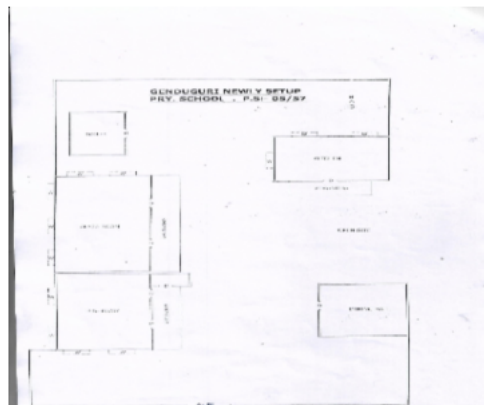

নির্বাচক নিবন্ধন আধিকারিকের স্বাক্ষর

Nazri Naksha

Google Map View

Polling Station Building Front View

Polling Station Front View

Cad View

Key MAP View

1 নাম : রবিন পিতার নাম: নুপেন্দ্র রায় বাড়ির নং : n0068 বয়স : 56 লিঙ্গ : পুরুষ	YSL2768679 ফটো উপলব্ধ	2 নাম : পরমেশ্বর রায় পিতার নাম: রবিন রায় বাড়ির নং : এন0068 বয়স : 27 লিঙ্গ : পুরুষ	YSL2432813 ফটো উপলব্ধ	3 নাম : সুমিলা রায় (বর্মন) স্বামীর নাম: রবিন রায় বাড়ির নং : n0068 বয়স : 39 লিঙ্গ : মহিলা	YSL1775378 ফটো উপলব্ধ
4 নাম : ইন্দ্রজিৎ অধিকারী পিতার নাম: জগদীশ অধিকারী বাড়ির নং : n0270 বয়স : 28 লিঙ্গ : পুরুষ	YSL2158848 ফটো উপলব্ধ	5 নাম : জগদীশ অধিকারী পিতার নাম: রতিকান্ত অধিকারী বাড়ির নং : n0268 বয়স : 56 লিঙ্গ : পুরুষ	WB/01/002/036097 ফটো উপলব্ধ	6 নাম : সম্পা অধিকারী পিতার নাম: জগদীশ অধিকারী বাড়ির নং : 268 বয়স : 24 লিঙ্গ : মহিলা	YSL2990646 ফটো উপলব্ধ
7 নাম : নারায়ণ অধিকারী পিতার নাম: শান্ত অধিকারী বাড়ির নং : n0202 বয়স : 42 লিঙ্গ : পুরুষ	LPC2200269 ফটো উপলব্ধ	8 নাম : প্রদীপ অধিকারী পিতার নাম: দীনেশ অধিকারী বাড়ির নং : n0185 বয়স : 47 লিঙ্গ : পুরুষ	LPC1533439 ফটো উপলব্ধ	9 নাম : ইন্দ্রজিৎ অধিকারী পিতার নাম: মহেশ চন্দ্র অধিকারী বাড়ির নং : n0186 বয়স : 37 লিঙ্গ : পুরুষ	YSL1451723 ফটো উপলব্ধ
10 নাম : শান্তি অধিকারী স্বামীর নাম: শান্ত অধিকারী বাড়ির নং : n0202 বয়স : 62 লিঙ্গ : মহিলা	WB/01/002/039468 ফটো উপলব্ধ	11 নাম : মমতা বর্মন স্বামীর নাম: নারায়ণ অধিকারী বাড়ির নং : এন0202 বয়স : 22 লিঙ্গ : মহিলা	YSL3027703 ফটো উপলব্ধ	12 নাম : দীনেশ অধিকারী পিতার নাম: রামচন্দ্র অধিকারী বাড়ির নং : n0185 বয়স : 73 লিঙ্গ : পুরুষ	WB/01/002/039002 ফটো উপলব্ধ
13 নাম : অবলা অধিকারী স্বামীর নাম: দীনেশ অধিকারী বাড়ির নং : n0185 বয়স : 67 লিঙ্গ : মহিলা	WB/01/002/039362 ফটো উপলব্ধ	14 নাম : অজিত অধিকারী পিতার নাম: দীনেশচন্দ্র অধিকারী বাড়ির নং : n0185 বয়স : 46 লিঙ্গ : পুরুষ	LPC2010056 ফটো উপলব্ধ	15 নাম : রঞ্জিতা অধিকারী স্বামীর নাম: অজিত কুমার অধিকারী বাড়ির নং : n0185 বয়স : 36 লিঙ্গ : মহিলা	YSL1676790 ফটো উপলব্ধ
16 নাম : কেশব অধিকারী পিতার নাম: শান্ত অধিকারী বাড়ির নং : n0008 বয়স : 38 লিঙ্গ : পুরুষ	LPC2540136 ফটো উপলব্ধ	17 নাম : মায়ী বর্মন(অধিকারী) স্বামীর নাম: ইন্দ্রজিৎ অধিকারী বাড়ির নং : n0186 বয়স : 33 লিঙ্গ : মহিলা	YSL2159309 ফটো উপলব্ধ	18 নাম : ভগবতি অধিকারী স্বামীর নাম: জগদীশ অধিকারী বাড়ির নং : n0269 বয়স : 52 লিঙ্গ : মহিলা	WB/01/002/036088 ফটো উপলব্ধ
19 নাম : লক্ষ্মী অধিকারী স্বামীর নাম: মহেশ অধিকারী বাড়ির নং : n0186 বয়স : 59 লিঙ্গ : মহিলা	WB/01/002/039384 ফটো উপলব্ধ	20 নাম : সবিতা অধিকারী(বর্মন) স্বামীর নাম: প্রদীপ অধিকারী বাড়ির নং : n0007 বয়স : 42 লিঙ্গ : মহিলা	LPC2540573 ফটো উপলব্ধ	21 নাম : শর্মিলা বর্মন স্বামীর নাম: অধর বর্মন বাড়ির নং : n0201 বয়স : 49 লিঙ্গ : মহিলা	WB/01/002/039540 ফটো উপলব্ধ
22 নাম : রাজবালা ডাকুয়া স্বামীর নাম: মোহিনী ডাকুয়া বাড়ির নং : n0201 বয়স : 67 লিঙ্গ : মহিলা	WB/01/002/039573 ফটো উপলব্ধ	23 নাম : তাপস ডাকুয়া পিতার নাম: চন্দ্রজিৎ ডাকুয়া বাড়ির নং : n0200 বয়স : 30 লিঙ্গ : পুরুষ	YSL2159044 ফটো উপলব্ধ	24 নাম : টোকন ডাকুয়া স্বামীর নাম: হরিশচন্দ্র ডাকুয়া বাড়ির নং : n0096 বয়স : 59 লিঙ্গ : মহিলা	WB/01/002/039184 ফটো উপলব্ধ
25 নাম : অনিবালা ডাকুয়া(অধিকারী) স্বামীর নাম: জয়চাঁদ ডাকুয়া বাড়ির নং : n0201 বয়স : 42 লিঙ্গ : মহিলা	YSL1589316 ফটো উপলব্ধ	26 নাম : জয়চাঁদ ডাকুয়া পিতার নাম: মোহিনী ডাকুয়া বাড়ির নং : n0201 বয়স : 51 লিঙ্গ : পুরুষ	WB/01/002/039629 ফটো উপলব্ধ	27 নাম : হরিশ চন্দ্র ডাকুয়া পিতার নাম: গিরীশ চন্দ্র ডাকুয়া বাড়ির নং : এন0096 বয়স : 62 লিঙ্গ : পুরুষ	YSL3027646 ফটো উপলব্ধ
28 নাম : হরিদয়াল ডাকুয়া পিতার নাম: হরিশ চন্দ্র ডাকুয়া বাড়ির নং : n0096 বয়স : 24 লিঙ্গ : পুরুষ	YSL2571347 ফটো উপলব্ধ	29 নাম : প্রমিলা ডাকুয়া মায়ের নাম: টোকন ডাকুয়া বাড়ির নং : গেদুগুড়ী বয়স : 23 লিঙ্গ : মহিলা	YSL3047677 ফটো উপলব্ধ	30 নাম : পূর্ণিমা বর্মন ডাকুয়া স্বামীর নাম: তাপস ডাকুয়া বাড়ির নং : এন0200 বয়স : 26 লিঙ্গ : মহিলা	YSL2432649 ফটো উপলব্ধ