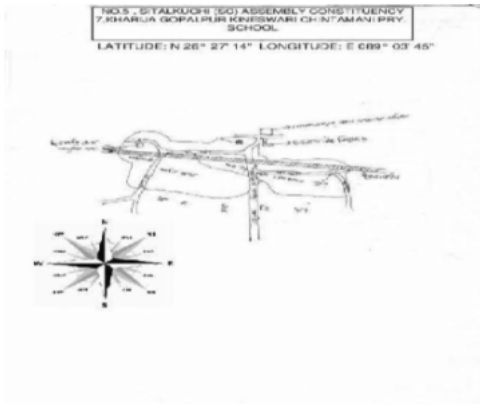

Nazri Naksha