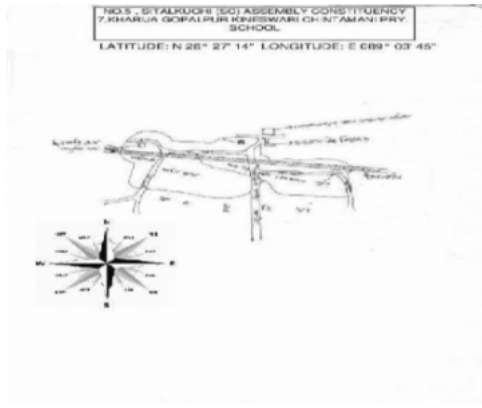

Nazri Naksha