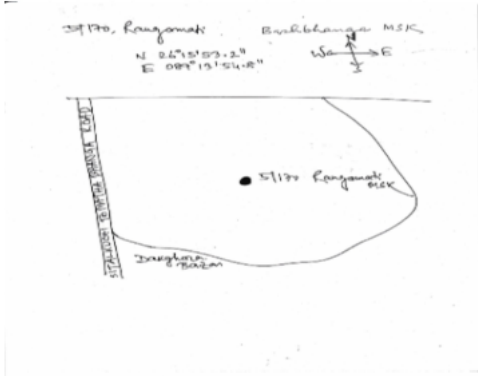

Nazri Naksha