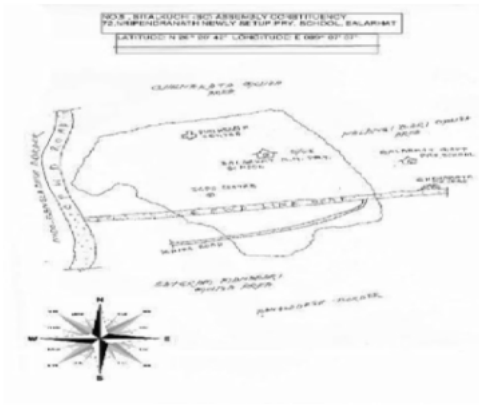

Nazri Naksha