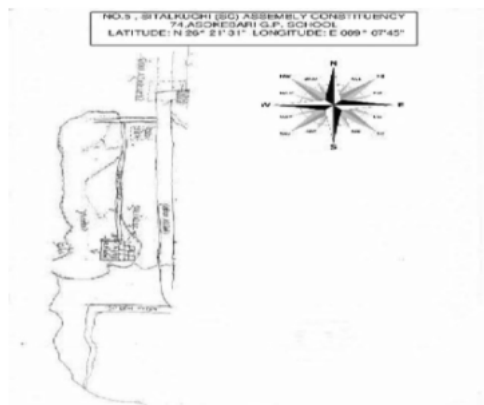

Nazri Naksha