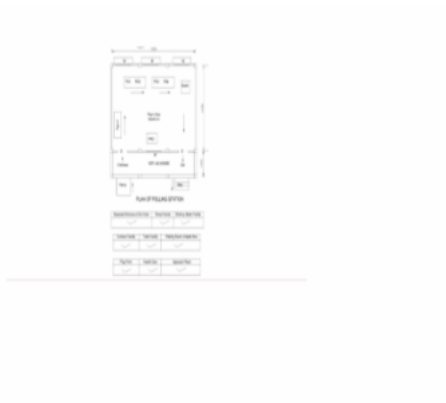

নির্বাচক নিবন্ধন আধিকারিকের স্বাক্ষর

Nazri Naksha

Google Map View

Polling Station Building Front View

Polling Station Front View

Cad View

Key MAP View

1 নাম : রুনা খাতুন পিতার নাম : মকবুল মিয়া বাড়ির নং : n0024 বয়স : 26 লিঙ্গ : মহিলা	YSL2659423 ফটো উপলব্ধ	2 নাম : মোসদুল হোসেন মায়ের নাম : মেরশেদা বিবি বাড়ির নং : n0050 বয়স : 29 লিঙ্গ : পুরুষ	YSL2059335 ফটো উপলব্ধ	3 নাম : মাজি বর মিয়া পিতার নাম : সোলেমান মিয়া বাড়ির নং : n0045 বয়স : 65 লিঙ্গ : পুরুষ	YSL2835981 ফটো উপলব্ধ
4 নাম : টম্পা বর্মন পিতার নাম : বিজয় চন্দ্র বর্মন বাড়ির নং : no065 বয়স : 30 লিঙ্গ : মহিলা	YSL2100717 ফটো উপলব্ধ	5 নাম : মফিজুল মিয়া পিতার নাম : মতিয়ার মিয়া বাড়ির নং : n0113 বয়স : 35 লিঙ্গ : পুরুষ	YSL1597616 ফটো উপলব্ধ	6 নাম : রফিকুল ইসলাম পিতার নাম : ইব্রাহিম মিয়া বাড়ির নং : n0123 বয়স : 54 লিঙ্গ : পুরুষ	YSL2802965 ফটো উপলব্ধ
7 নাম : রহিম হোসেন পিতার নাম : রেয়াজুল মিয়া বাড়ির নং : N0103 বয়স : 23 লিঙ্গ : পুরুষ	YSL2752061 ফটো উপলব্ধ	8 নাম : নাজিরা খাতুন পিতার নাম : নজরুল মিয়া বাড়ির নং : N0081 বয়স : 23 লিঙ্গ : মহিলা	YSL2810356 ফটো উপলব্ধ	9 নাম : মনোয়ারা পরভিন স্বামীর নাম : ইউসুব হোসেন বাড়ির নং : n0111 বয়স : 27 লিঙ্গ : মহিলা	YSL2659357 ফটো উপলব্ধ
10 নাম : রুমা কলসুম স্বামীর নাম : বাবুল মিয়া বাড়ির নং : n0112 বয়স : 33 লিঙ্গ : মহিলা	YSL2059228 ফটো উপলব্ধ	11 নাম : রুপা খাতুন পিতার নাম : মকবুল মিয়া বাড়ির নং : n0024 বয়স : 32 লিঙ্গ : মহিলা	YSL2659589 ফটো উপলব্ধ	12 নাম : শাকিলা বিবি স্বামীর নাম : এছাহক মিয়া বাড়ির নং : n0121 বয়স : 56 লিঙ্গ : মহিলা	YSL2599975 ফটো উপলব্ধ
13 নাম : কাজলী বর্মন স্বামীর নাম : সুনীল বর্মন বাড়ির নং : n0047 বয়স : 37 লিঙ্গ : মহিলা	YSL1376425 ফটো উপলব্ধ	14 নাম : রফিক মিয়া পিতার নাম : মোহাম্মদ জয়নাল মিয়া বাড়ির নং : n0072 বয়স : 36 লিঙ্গ : পুরুষ	LPC2610681 ফটো উপলব্ধ	15 নাম : মেরিনা বিবি স্বামীর নাম : রফিক মিয়া বাড়ির নং : n0072 বয়স : 35 লিঙ্গ : মহিলা	YSL2059392 ফটো উপলব্ধ
16 নাম : জোহরা বিবি স্বামীর নাম : মকবুল মিয়া বাড়ির নং : n0024 বয়স : 56 লিঙ্গ : মহিলা	YSL2527117 ফটো উপলব্ধ	17 নাম : মাসেদা বিবি স্বামীর নাম : রফিকুল মিয়া বাড়ির নং : এন0024 বয়স : 37 লিঙ্গ : মহিলা	XFB1161058 ফটো উপলব্ধ	18 নাম : এনামুল হোসেন পিতার নাম : সহিদুল মিয়া বাড়ির নং : n0133 বয়স : 25 লিঙ্গ : পুরুষ	YSL2659563 ফটো উপলব্ধ
19 নাম : রোসনা খাতুন পিতার নাম : আফিজুল হোসেন বাড়ির নং : n0045 বয়স : 26 লিঙ্গ : মহিলা	YSL2659373 ফটো উপলব্ধ	20 নাম : তাজমিরা খাতুন স্বামীর নাম : আশোর হোসেন বাড়ির নং : এন0107 বয়স : 32 লিঙ্গ : মহিলা	YSL2422855 ফটো উপলব্ধ	21 নাম : পারভিনা খাতুন (বিবি) স্বামীর নাম : জেদার হোসেন মিয়া বাড়ির নং : এন0107 বয়স : 31 লিঙ্গ : মহিলা	YSL2422889 ফটো উপলব্ধ
22 নাম : জেসমিন খাতুন পিতার নাম : জেন্নাত আলি মিয়া বাড়ির নং : বড়দোলা বয়স : 23 লিঙ্গ : মহিলা	YSL2923225 ফটো উপলব্ধ	23 নাম : খয়রুল হুসেন পিতার নাম : অমিনর মিয়া বাড়ির নং : নং বয়স : 24 লিঙ্গ : পুরুষ	YSL2849354 ফটো উপলব্ধ	24 নাম : জিয়ারুল হুক পিতার নাম : ইব্রাহিম মিয়া বাড়ির নং : n0123 বয়স : 34 লিঙ্গ : পুরুষ	YSL1465020 ফটো উপলব্ধ
25 নাম : মেরিনা খাতুন স্বামীর নাম : দুলাল মিয়া বাড়ির নং : 00 বয়স : 26 লিঙ্গ : মহিলা	YSL2647048 ফটো উপলব্ধ	26 নাম : নাজমা খাতুন বিবি স্বামীর নাম : মুসা আহমেদ বাড়ির নং : n0134 বয়স : 34 লিঙ্গ : মহিলা	YSL1917418 ফটো উপলব্ধ	27 নাম : পারভিনা খাতুন (বিবি) স্বামীর নাম : রফিকুল মিয়া বাড়ির নং : n0047 বয়স : 30 লিঙ্গ : মহিলা	YSL2167435 ফটো উপলব্ধ
28 নাম : মুন্নি খাতুন (বিবি) স্বামীর নাম : মফিজুল মিয়া বাড়ির নং : n0113 বয়স : 31 লিঙ্গ : মহিলা	YSL2167682 ফটো উপলব্ধ	29 নাম : কান্ন বর্মন পিতার নাম : সুনীল বর্মন বাড়ির নং : n0009 বয়স : 34 লিঙ্গ : পুরুষ	YSL1917079 ফটো উপলব্ধ	30 নাম : বাবলী বিবি স্বামীর নাম : ভ্যান্ড্যা মিয়া বাড়ির নং : n0009 বয়স : 43 লিঙ্গ : মহিলা	LPC2022598 ফটো উপলব্ধ