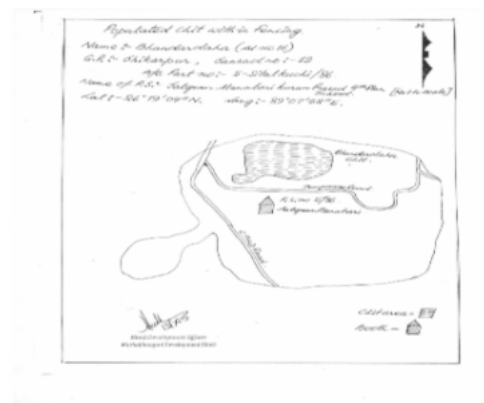

নির্বাচক নিবন্ধন আধিকারিকের স্বাক্ষর

Nazri Naksha

Google Map View

Polling Station Building Front View

Polling Station Front View

Cad View

Key MAP View

1 নাম : সোনামনি (বর্মণ) রায় স্বামীর নাম: অনিল রায় বাড়ির নং : n0244 বয়স : 39 লিঙ্গ : মহিলা	YSL1460773 ফটো উপলব্ধ	2 নাম : হিমালী বর্মণ স্বামীর নাম: জগন্নাথ অধিকারী বাড়ির নং : এন0138 বয়স : 27 লিঙ্গ : মহিলা	YSL2297851 ফটো উপলব্ধ	3 নাম : তরনীকান্ত অধিকারী পিতার নাম: নগেন্দ্র অধিকারী বাড়ির নং : n0190 বয়স : 61 লিঙ্গ : পুরুষ	WB/01/002/117385 ফটো উপলব্ধ
4 নাম : কপিলা রায় অধিকারী স্বামীর নাম: অবিনাশ চন্দ্র অধিকারী বাড়ির নং : n0214 বয়স : 38 লিঙ্গ : মহিলা	LPC2612729 ফটো উপলব্ধ	5 নাম : বাবন অধিকারী পিতার নাম: অবিনাশ অধিকারী বাড়ির নং : এন0041 বয়স : 22 লিঙ্গ : পুরুষ	YSL2796639 ফটো উপলব্ধ	6 নাম : উজ্জল অধিকারী পিতার নাম: রবীন্দ্র নাথ অধিকারী বাড়ির নং : n0137 বয়স : 35 লিঙ্গ : পুরুষ	YSL1917988 ফটো উপলব্ধ
7 নাম : রেখা অধিকারী পিতার নাম: তরনী অধিকারী বাড়ির নং : n0190 বয়স : 29 লিঙ্গ : মহিলা	YSL2297406 ফটো উপলব্ধ	8 নাম : উষা অধিকারী স্বামীর নাম: রবীন্দ্র অধিকারী বাড়ির নং : n0137 বয়স : 58 লিঙ্গ : মহিলা	WB/01/002/117209 ফটো উপলব্ধ	9 নাম : মাধবী অধিকারী স্বামীর নাম: দীনবন্ধু অধিকারী বাড়ির নং : n0227 বয়স : 40 লিঙ্গ : মহিলা	YSL1465459 ফটো উপলব্ধ
10 নাম : তনু অধিকারী স্বামীর নাম: তরনীকান্ত অধিকারী বাড়ির নং : n0190 বয়স : 56 লিঙ্গ : মহিলা	WB/01/002/117387 ফটো উপলব্ধ	11 নাম : মিনতি অধিকারী স্বামীর নাম: জগবন্ধু অধিকারী বাড়ির নং : n0138 বয়স : 31 লিঙ্গ : মহিলা	YSL2060028 ফটো উপলব্ধ	12 নাম : জগবন্ধু অধিকারী পিতার নাম: হরিপদ অধিকারী বাড়ির নং : n0138 বয়স : 47 লিঙ্গ : পুরুষ	LPC2026136 ফটো উপলব্ধ
13 নাম : পূর্ণি বর্মণ অধিকারী স্বামীর নাম: বিষ্ণু অধিকারী বাড়ির নং : এন0138 বয়স : 25 লিঙ্গ : মহিলা	YSL2424646 ফটো উপলব্ধ	14 নাম : দীনবন্ধু অধিকারী পিতার নাম: হরিপদ অধিকারী বাড়ির নং : n0138 বয়স : 44 লিঙ্গ : পুরুষ	LPC2221216 ফটো উপলব্ধ	15 নাম : পদ্মা অধিকারী স্বামীর নাম: হরিপদ অধিকারী বাড়ির নং : n0138 বয়স : 63 লিঙ্গ : মহিলা	WB/01/002/117304 ফটো উপলব্ধ
16 নাম : বিটু অধিকারী পিতার নাম: অবিনাশ অধিকারী বাড়ির নং : এন0041 বয়স : 25 লিঙ্গ : পুরুষ	YSL2424901 ফটো উপলব্ধ	17 নাম : জগন্নাথ অধিকারী পিতার নাম: হরিপদ অধিকারী বাড়ির নং : n0138 বয়স : 37 লিঙ্গ : পুরুষ	YSL1466036 ফটো উপলব্ধ	18 নাম : রবীন্দ্রনাথ অধিকারী পিতার নাম: নগেন্দ্র অধিকারী বাড়ির নং : n0137 বয়স : 66 লিঙ্গ : পুরুষ	WB/01/002/117211 ফটো উপলব্ধ
19 নাম : অবিনাশ চন্দ্র অধিকারী পিতার নাম: নগেন্দ্রনাথ অধিকারী বাড়ির নং : n0041 বয়স : 54 লিঙ্গ : পুরুষ	LPC0221242 ফটো উপলব্ধ	20 নাম : পূজা ডাকুয়া স্বামীর নাম: রামগোপাল ডাকুয়া বাড়ির নং : 0000 বয়স : 35 লিঙ্গ : মহিলা	YSL1788421 ফটো উপলব্ধ	21 নাম : রামগোপাল ডাকুয়া পিতার নাম: সেনেন ডাকুয়া বাড়ির নং : 0000 বয়স : 45 লিঙ্গ : পুরুষ	LPC2554194 ফটো উপলব্ধ
22 নাম : কৌশিক ডাকুয়া পিতার নাম: বিনোদ ডাকুয়া বাড়ির নং : এন0121 বয়স : 23 লিঙ্গ : পুরুষ	YSL2736205 ফটো উপলব্ধ	23 নাম : সুলেখা ডাকুয়া(বর্মণ) স্বামীর নাম: বিনোদ ডাকুয়া(বর্মণ) বাড়ির নং : n0121 বয়স : 28 লিঙ্গ : মহিলা	YSL2348449 ফটো উপলব্ধ	24 নাম : বিন্দুবালা ডাকুয়া স্বামীর নাম: পঞ্চা ডাকুয়া বাড়ির নং : n0121 বয়স : 76 লিঙ্গ : মহিলা	WB/01/002/117290 ফটো উপলব্ধ
25 নাম : বিনোদ ডাকুয়া পিতার নাম: পঞ্চা ডাকুয়া বাড়ির নং : n0121 বয়স : 44 লিঙ্গ : পুরুষ	YSL0384081 ফটো উপলব্ধ	26 নাম : রেণুকা ডাকুয়া স্বামীর নাম: বিনোদ ডাকুয়া বাড়ির নং : n0121 বয়স : 40 লিঙ্গ : মহিলা	LPC2221794 ফটো উপলব্ধ	27 নাম : বিনোদ ডাকুয়া পিতার নাম: পঞ্চা ডাকুয়া বাড়ির নং : n0121 বয়স : 48 লিঙ্গ : পুরুষ	WB/01/002/117472 ফটো উপলব্ধ
28 নাম : বিপ্লব ডাকুয়া পিতার নাম: বিনোদ ডাকুয়া বাড়ির নং : এন0121 বয়স : 20 লিঙ্গ : পুরুষ	YSL3019791 ফটো উপলব্ধ	29 নাম : দুলাল দাস পিতার নাম: সঞ্জিত দাস বাড়ির নং : n0112 বয়স : 37 লিঙ্গ : পুরুষ	YSL1597970 ফটো উপলব্ধ	30 নাম : সুশান্ত দাস পিতার নাম: ক্ষেত্রমোহন দাস বাড়ির নং : n0180 বয়স : 31 লিঙ্গ : পুরুষ	YSL1917830 ফটো উপলব্ধ