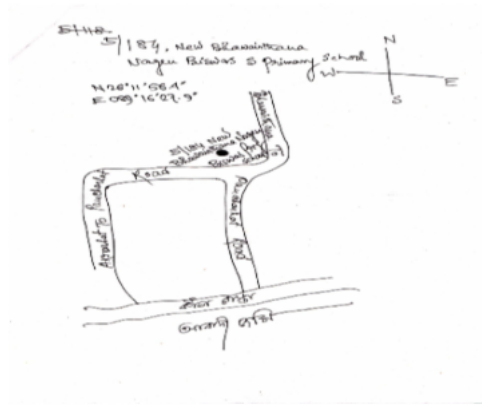

নির্বাচক নিবন্ধন আধিকারিকের স্বাক্ষর

Nazri Naksha

Google Map View

Polling Station Building Front View

Polling Station Front View

Cad View

Key MAP View

1 নাম : সুমিত্রা অধিকারী স্বামীর নাম: ফুলবর অধিকারী বাড়ির নং : n0088 বয়স : 71 লিঙ্গ : মহিলা	WB/01/002/138324	ফটো উপলব্ধ	2 নাম : সুমিলা অধিকারী স্বামীর নাম: হরিবোলা অধিকারী বাড়ির নং : n0012 বয়স : 49 লিঙ্গ : মহিলা	LPC1460732	ফটো উপলব্ধ	3 নাম : বিশু অধিকারী মায়ের নাম: সুমিত্রা অধিকারী বাড়ির নং : n0088 বয়স : 40 লিঙ্গ : পুরুষ	LPC2228021	ফটো উপলব্ধ
4 নাম : হরিবোলা অধিকারী পিতার নাম: চিত্তা মোহন অধিকারী বাড়ির নং : n0012 বয়স : 55 লিঙ্গ : পুরুষ	LPC2030559	ফটো উপলব্ধ	5 নাম : মালতী অধিকারী স্বামীর নাম: প্রহ্লাদ অধিকারী বাড়ির নং : n0088 বয়স : 42 লিঙ্গ : মহিলা	LPC2401800	ফটো উপলব্ধ	6 নাম : ভাগ্যবতী বর্মন অধিকারী স্বামীর নাম: বিশু অধিকারী বাড়ির নং : এন0088 বয়স : 33 লিঙ্গ : মহিলা	YSL2703163	ফটো উপলব্ধ
7 নাম : সন্ধ্যা বর্মন স্বামীর নাম: দীপক বর্মন বাড়ির নং : নং বয়স : 23 লিঙ্গ : মহিলা	YSL2703197	ফটো উপলব্ধ	8 নাম : বিষাদী বর্মন স্বামীর নাম: বিশাদু বর্মন বাড়ির নং : n0130 বয়স : 58 লিঙ্গ : মহিলা	WB/01/002/138785	ফটো উপলব্ধ	9 নাম : বিষাদু বর্মন পিতার নাম: সোনা বর্মন বাড়ির নং : n0130 বয়স : 66 লিঙ্গ : পুরুষ	WB/01/002/138711	ফটো উপলব্ধ
10 নাম : মুক্তি রায় অধিকারী স্বামীর নাম: নিরাপদ রায় বাড়ির নং : n0195 বয়স : 30 লিঙ্গ : মহিলা	YSL2067643	ফটো উপলব্ধ	11 নাম : দীপক বর্মন পিতার নাম: বিশাদু বর্মন বাড়ির নং : n0130 বয়স : 31 লিঙ্গ : পুরুষ	YSL1919315	ফটো উপলব্ধ	12 নাম : হিমালি অধিকারী স্বামীর নাম: নারায়ন বর্মন বাড়ির নং : এন0005 বয়স : 26 লিঙ্গ : মহিলা	YSL2395465	ফটো উপলব্ধ
13 নাম : জিবন বর্মন পিতার নাম: বিশাদু বর্মন বাড়ির নং : n0130 বয়স : 27 লিঙ্গ : পুরুষ	YSL2298453	ফটো উপলব্ধ	14 নাম : প্রহ্লাদ অধিকারী পিতার নাম: ফুলবর অধিকারী বাড়ির নং : n0088 বয়স : 49 লিঙ্গ : পুরুষ	YSL2750693	ফটো উপলব্ধ	15 নাম : মুণাল অধিকারী পিতার নাম: প্রহ্লাদ অধিকারী বাড়ির নং : এন0088 বয়স : 22 লিঙ্গ : পুরুষ	YSL2797736	ফটো উপলব্ধ
16 নাম : দীনেশচন্দ্র কুমোর পিতার নাম: ধূলচাদ কুমোর বাড়ির নং : n0133 বয়স : 72 লিঙ্গ : পুরুষ	WB/01/002/138064	ফটো উপলব্ধ	17 নাম : সিতু কুমোর স্বামীর নাম: নীলকমল কুমোর বাড়ির নং : n0133 বয়স : 42 লিঙ্গ : মহিলা	YSL1599752	ফটো উপলব্ধ	18 নাম : নীল কমল কুমোর পিতার নাম: দীনেশচন্দ্র কুমোর বাড়ির নং : n0133 বয়স : 43 লিঙ্গ : পুরুষ	LPC1488295	ফটো উপলব্ধ
19 নাম : সুদেবচন্দ্র কুমোর পিতার নাম: দীনেশচন্দ্র কুমোর বাড়ির নং : n0133 বয়স : 47 লিঙ্গ : পুরুষ	LPC1460641	ফটো উপলব্ধ	20 নাম : সবিতা কুমোর স্বামীর নাম: দীনেশচন্দ্র কুমোর বাড়ির নং : n0133 বয়স : 68 লিঙ্গ : মহিলা	WB/01/002/138516	ফটো উপলব্ধ	21 নাম : বিশ্বজিত কুমোর পিতার নাম: দীনেশ চন্দ্র কুমোর বাড়ির নং : n0133 বয়স : 42 লিঙ্গ : পুরুষ	LPC2029742	ফটো উপলব্ধ
22 নাম : পাপিয়া দাম (কুমোর) স্বামীর নাম: বিশ্বজিত কুমোর বাড়ির নং : n0133 বয়স : 38 লিঙ্গ : মহিলা	YSL0404905	ফটো উপলব্ধ	23 নাম : মল্লিকা সরকার (কুমোর) স্বামীর নাম: সুদেব চন্দ্র কুমোর বাড়ির নং : n0133 বয়স : 44 লিঙ্গ : মহিলা	LPC2553204	ফটো উপলব্ধ	24 নাম : সুশীল ডাকুয়া পিতার নাম: রাজকুমার ডাকুয়া বাড়ির নং : n0142 বয়স : 31 লিঙ্গ : পুরুষ	YSL1789429	ফটো উপলব্ধ
25 নাম : সমদিনী ডাকুয়া স্বামীর নাম: হরেন্দ্র ডাকুয়া বাড়ির নং : n0188 বয়স : 52 লিঙ্গ : মহিলা	WB/01/002/138730	ফটো উপলব্ধ	26 নাম : ফুল কুমার ডাকুয়া পিতার নাম: ননী ডাকুয়া বাড়ির নং : n0142 বয়স : 43 লিঙ্গ : পুরুষ	LPC2227213	ফটো উপলব্ধ	27 নাম : শর্মিলা ডাকুয়া স্বামীর নাম: যোগেশ চন্দ্র ডাকুয়া বাড়ির নং : n0102 বয়স : 40 লিঙ্গ : মহিলা	LPC2553014	ফটো উপলব্ধ
28 নাম : ক্ষিতেন্দ্র নাথ ডাকুয়া পিতার নাম: গশচন্দ্র ডাকুয়া বাড়ির নং : n0090 বয়স : 41 লিঙ্গ : পুরুষ	LPC2227197	ফটো উপলব্ধ	29 নাম : দুলাল চন্দ্র ডাকুয়া পিতার নাম: গোপাল চন্দ্র ডাকুয়া বাড়ির নং : n0134 বয়স : 41 লিঙ্গ : পুরুষ	LPC2227205	ফটো উপলব্ধ	30 নাম : যোগেশচন্দ্র ডাকুয়া পিতার নাম: হরচন্দ্র ডাকুয়া বাড়ির নং : n0102 বয়স : 50 লিঙ্গ : পুরুষ	WB/01/002/138695	ফটো উপলব্ধ