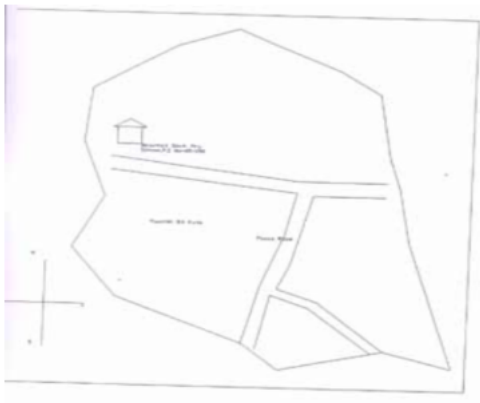

নির্বাচক নিবন্ধন আধিকারিকের স্বাক্ষর

Nazri Naksha

Google Map View

Polling Station Building Front View

Polling Station Front View

Cad View

Key MAP View

1 নাম : ছলুমুদ্দি মিঞা পিতার নাম : ছলুমুদ্দি বাড়ির নং : n0242 বয়স : 56 লিঙ্গ : পুরুষ	WB/01/002/135381	ফটো উপলব্ধ	2 নাম : জোসনা বিবি স্বামীর নাম : ছলুমুদ্দি মিঞা বাড়ির নং : n0243 বয়স : 51 লিঙ্গ : মহিলা	WB/01/002/135118	ফটো উপলব্ধ	3 নাম : অপর্ণা অধিকারী (বর্মন) স্বামীর নাম : শুভঙ্কর বর্মন বাড়ির নং : n0276 বয়স : 38 লিঙ্গ : মহিলা	YSL1475748	ফটো উপলব্ধ
4 নাম : হেরম্ব কাজী পিতার নাম : রবীন্দ্রনাথ কাজী বাড়ির নং : n0235 বয়স : 79 লিঙ্গ : পুরুষ	WB/01/002/108059	ফটো উপলব্ধ	5 নাম : জগন্নাথ ডাকুয়া পিতার নাম : সুশীল চন্দ্র ডাকুয়া বাড়ির নং : n0049 বয়স : 30 লিঙ্গ : পুরুষ	YSL1919844	ফটো উপলব্ধ	6 নাম : রতন ডাকুয়া মায়ের নাম : সুন্দরী ডাকুয়া বাড়ির নং : n0047 বয়স : 33 লিঙ্গ : পুরুষ	YSL1599943	ফটো উপলব্ধ
7 নাম : সুন্দরী ডাকুয়া স্বামীর নাম : নরেন্দ্র ডাকুয়া বাড়ির নং : n0047 বয়স : 74 লিঙ্গ : মহিলা	WB/01/002/138787	ফটো উপলব্ধ	8 নাম : সুশীল চন্দ্র ডাকুয়া পিতার নাম : ক্ষিতীন্দ্রনাথ ডাকুয়া বাড়ির নং : n0049 বয়স : 57 লিঙ্গ : পুরুষ	WB/01/002/138389	ফটো উপলব্ধ	9 নাম : বিপ্লব চন্দ্র ডাকুয়া পিতার নাম : বিপিন ডাকুয়া বাড়ির নং : N0279 বয়স : 24 লিঙ্গ : পুরুষ	YSL2648111	ফটো উপলব্ধ
10 নাম : জীবন ডাকুয়া পিতার নাম : বিপিন ডাকুয়া বাড়ির নং : এন0279 বয়স : 26 লিঙ্গ : পুরুষ	YSL2427243	ফটো উপলব্ধ	11 নাম : সুকুমার ডাকুয়া পিতার নাম : ক্ষিতীন্দ্রনাথ ডাকুয়া বাড়ির নং : n0049 বয়স : 38 লিঙ্গ : পুরুষ	YSL0408658	ফটো উপলব্ধ	12 নাম : রিনা বর্মন স্বামীর নাম : রতন ডাকুয়া বাড়ির নং : এন0047 বয়স : 27 লিঙ্গ : মহিলা	YSL2739720	ফটো উপলব্ধ
13 নাম : মিনু ডাকুয়া স্বামীর নাম : সুশীল চন্দ্র ডাকুয়া বাড়ির নং : n0049 বয়স : 50 লিঙ্গ : মহিলা	WB/01/002/138357	ফটো উপলব্ধ	14 নাম : জয়ন্তী ডাকুয়া স্বামীর নাম : বিপিন ডাকুয়া বাড়ির নং : n0280 বয়স : 40 লিঙ্গ : মহিলা	LPC2552347	ফটো উপলব্ধ	15 নাম : জয়ন্তী ডাকুয়া (বর্মন) স্বামীর নাম : সুকুমার ডাকুয়া বাড়ির নং : n0049 বয়স : 40 লিঙ্গ : মহিলা	YSL1468065	ফটো উপলব্ধ
16 নাম : বিপিন ডাকুয়া পিতার নাম : তান ডাকুয়া বাড়ির নং : n0279 বয়স : 54 লিঙ্গ : পুরুষ	WB/01/002/135416	ফটো উপলব্ধ	17 নাম : সাবিত্রী দাস স্বামীর নাম : উমাকান্ত দাস বাড়ির নং : n0209 বয়স : 42 লিঙ্গ : মহিলা	LPC2216323	ফটো উপলব্ধ	18 নাম : দুলাল দাস পিতার নাম : পদ চরন দাস বাড়ির নং : n0098 বয়স : 27 লিঙ্গ : পুরুষ	YSL2298792	ফটো উপলব্ধ
19 নাম : কবিতা দাস স্বামীর নাম : সরযুরাম দাস বাড়ির নং : n0223 বয়স : 68 লিঙ্গ : মহিলা	WB/01/002/138330	ফটো উপলব্ধ	20 নাম : দীপিকা বর্মন পিতার নাম : দীনবন্ধু বর্মন বাড়ির নং : n0088 বয়স : 32 লিঙ্গ : মহিলা	YSL1685882	ফটো উপলব্ধ	21 নাম : বঙ্কিম বর্মন পিতার নাম : দীনবন্ধু বর্মন বাড়ির নং : এন0088 বয়স : 28 লিঙ্গ : পুরুষ	YSL2742120	ফটো উপলব্ধ
22 নাম : নীরদা বর্মন স্বামীর নাম : ক্ষিতেন্দ্র বর্মন বাড়ির নং : n0088 বয়স : 56 লিঙ্গ : মহিলা	WB/01/002/138314	ফটো উপলব্ধ	23 নাম : রাকেশ দাস পিতার নাম : সরযুরাম দাস বাড়ির নং : n0223 বয়স : 42 লিঙ্গ : পুরুষ	YSL1467984	ফটো উপলব্ধ	24 নাম : লক্ষ্মীবালা দাস স্বামীর নাম : পদচরন দাস বাড়ির নং : n0098 বয়স : 56 লিঙ্গ : মহিলা	WB/01/002/138903	ফটো উপলব্ধ
25 নাম : খুকীবালা দাস স্বামীর নাম : পদচরন দাস বাড়ির নং : n0098 বয়স : 59 লিঙ্গ : মহিলা	WB/01/002/138111	ফটো উপলব্ধ	26 নাম : কনক দাস মায়ের নাম : খুকীবালা দাস বাড়ির নং : n0221 বয়স : 36 লিঙ্গ : পুরুষ	YSL0408732	ফটো উপলব্ধ	27 নাম : লক্ষ্মী দাস স্বামীর নাম : কনক দাস বাড়ির নং : টি6এল-170 বয়স : 35 লিঙ্গ : মহিলা	YSL3104445	ফটো উপলব্ধ
28 নাম : আনন্দ দাস মায়ের নাম : খুকীবালা দাস বাড়ির নং : n0098 বয়স : 31 লিঙ্গ : পুরুষ	YSL1789767	ফটো উপলব্ধ	29 নাম : জগবন্ধু বর্মন পিতার নাম : নরেশ্বর বর্মন বাড়ির নং : n0088 বয়স : 49 লিঙ্গ : পুরুষ	WB/01/002/138057	ফটো উপলব্ধ	30 নাম : অনন্ত বর্মন পিতার নাম : ক্ষিতেন্দ্র নাথ বর্মন বাড়ির নং : n0088 বয়স : 31 লিঙ্গ : পুরুষ	YSL1789866	ফটো উপলব্ধ