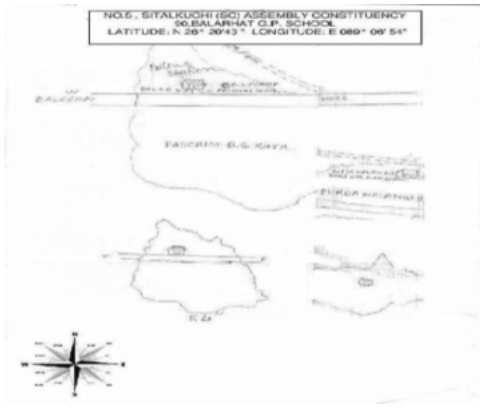

Nazri Naksha