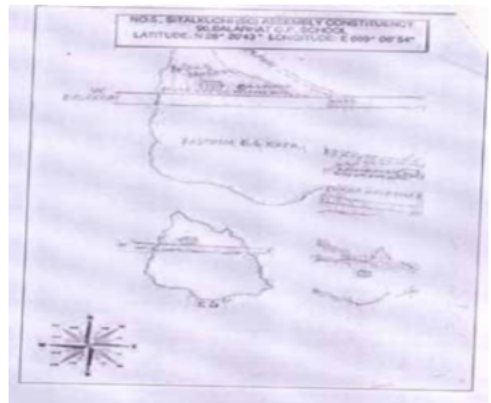

নির্বাচক নিবন্ধন আধিকারিকের স্বাক্ষর

Nazri Naksha

Google Map View

Polling Station Building Front View

Polling Station Front View

Cad View

Key MAP View

1 নাম : ছলুমুদ্দি মিঞা পিতার নাম : ছলুমুদ্দি বাড়ির নং : n0242 বয়স : 56 লিঙ্গ : পুরুষ	WB/01/002/135381	ফটো উপলব্ধ	2 নাম : জোসনা বিবি স্বামীর নাম : ছলুমুদ্দি মিঞা বাড়ির নং : n0243 বয়স : 51 লিঙ্গ : মহিলা	WB/01/002/135118	ফটো উপলব্ধ	3 নাম : অপর্ণা অধিকারী (বর্মন) স্বামীর নাম : শুভঙ্কর বর্মন বাড়ির নং : n0276 বয়স : 38 লিঙ্গ : মহিলা	YSL1475748	ফটো উপলব্ধ
4 নাম : হেরম্ব কাজী পিতার নাম : রবীন্দ্রনাথ কাজী বাড়ির নং : n0235 বয়স : 79 লিঙ্গ : পুরুষ	WB/01/002/108059	ফটো উপলব্ধ	5 নাম : জগন্নাথ ডাকুয়া পিতার নাম : সুশীল চন্দ্র ডাকুয়া বাড়ির নং : n0049 বয়স : 30 লিঙ্গ : পুরুষ	YSL1919844	ফটো উপলব্ধ	6 নাম : রতন ডাকুয়া মায়ের নাম : সুন্দরী ডাকুয়া বাড়ির নং : n0047 বয়স : 33 লিঙ্গ : পুরুষ	YSL1599943	ফটো উপলব্ধ
7 নাম : সুন্দরী ডাকুয়া স্বামীর নাম : নরেন্দ্র ডাকুয়া বাড়ির নং : n0047 বয়স : 74 লিঙ্গ : মহিলা	WB/01/002/138787	ফটো উপলব্ধ	8 নাম : সুশীল চন্দ্র ডাকুয়া পিতার নাম : ক্ষিতীন্দ্রনাথ ডাকুয়া বাড়ির নং : n0049 বয়স : 57 লিঙ্গ : পুরুষ	WB/01/002/138389	ফটো উপলব্ধ	9 নাম : বিপ্লব চন্দ্র ডাকুয়া পিতার নাম : বিপিন ডাকুয়া বাড়ির নং : N0279 বয়স : 24 লিঙ্গ : পুরুষ	YSL2648111	ফটো উপলব্ধ
10 নাম : জীবন ডাকুয়া পিতার নাম : বিপিন ডাকুয়া বাড়ির নং : এন0279 বয়স : 26 লিঙ্গ : পুরুষ	YSL2427243	ফটো উপলব্ধ	11 নাম : সুকুমার ডাকুয়া পিতার নাম : ক্ষিতীন্দ্রনাথ ডাকুয়া বাড়ির নং : n0049 বয়স : 38 লিঙ্গ : পুরুষ	YSL0408658	ফটো উপলব্ধ	12 নাম : রিনা বর্মন স্বামীর নাম : রতন ডাকুয়া বাড়ির নং : এন0047 বয়স : 27 লিঙ্গ : মহিলা	YSL2739720	ফটো উপলব্ধ
13 নাম : মিনু ডাকুয়া স্বামীর নাম : সুশীল চন্দ্র ডাকুয়া বাড়ির নং : n0049 বয়স : 50 লিঙ্গ : মহিলা	WB/01/002/138357	ফটো উপলব্ধ	14 নাম : জয়ন্তী ডাকুয়া স্বামীর নাম : বিপিন ডাকুয়া বাড়ির নং : n0280 বয়স : 40 লিঙ্গ : মহিলা	LPC2552347	ফটো উপলব্ধ	15 নাম : জয়ন্তী ডাকুয়া (বর্মন) স্বামীর নাম : সুকুমার ডাকুয়া বাড়ির নং : n0049 বয়স : 40 লিঙ্গ : মহিলা	YSL1468065	ফটো উপলব্ধ
16 নাম : বিপিন ডাকুয়া পিতার নাম : তান ডাকুয়া বাড়ির নং : n0279 বয়স : 54 লিঙ্গ : পুরুষ	WB/01/002/135416	ফটো উপলব্ধ	17 নাম : সাবিত্রী দাস স্বামীর নাম : উমাকান্ত দাস বাড়ির নং : n0209 বয়স : 42 লিঙ্গ : মহিলা	LPC2216323	ফটো উপলব্ধ	18 নাম : দুলাল দাস পিতার নাম : পদ চরন দাস বাড়ির নং : n0098 বয়স : 27 লিঙ্গ : পুরুষ	YSL2298792	ফটো উপলব্ধ
19 নাম : কবিতা দাস স্বামীর নাম : সরযুরাম দাস বাড়ির নং : n0223 বয়স : 68 লিঙ্গ : মহিলা	WB/01/002/138330	ফটো উপলব্ধ	20 নাম : দীপিকা বর্মন পিতার নাম : দীনবন্ধু বর্মন বাড়ির নং : n0088 বয়স : 32 লিঙ্গ : মহিলা	YSL1685882	ফটো উপলব্ধ	21 নাম : বঙ্কিম বর্মন পিতার নাম : দীনবন্ধু বর্মন বাড়ির নং : এন0088 বয়স : 28 লিঙ্গ : পুরুষ	YSL2742120	ফটো উপলব্ধ
22 নাম : নীরদা বর্মন স্বামীর নাম : ক্ষিতেন্দ্র বর্মন বাড়ির নং : n0088 বয়স : 56 লিঙ্গ : মহিলা	WB/01/002/138314	ফটো উপলব্ধ	23 নাম : রাকেশ দাস পিতার নাম : সরযুরাম দাস বাড়ির নং : n0223 বয়স : 42 লিঙ্গ : পুরুষ	YSL1467984	ফটো উপলব্ধ	24 নাম : লক্ষ্মীবালা দাস স্বামীর নাম : পদচরন দাস বাড়ির নং : n0098 বয়স : 56 লিঙ্গ : মহিলা	WB/01/002/138903	ফটো উপলব্ধ
25 নাম : খুকীবালা দাস স্বামীর নাম : পদচরন দাস বাড়ির নং : n0098 বয়স : 59 লিঙ্গ : মহিলা	WB/01/002/138111	ফটো উপলব্ধ	26 নাম : কনক দাস মায়ের নাম : খুকীবালা দাস বাড়ির নং : n0221 বয়স : 36 লিঙ্গ : পুরুষ	YSL0408732	ফটো উপলব্ধ	27 নাম : লক্ষ্মী দাস স্বামীর নাম : কনক দাস বাড়ির নং : টি6এল-170 বয়স : 35 লিঙ্গ : মহিলা	YSL3104445	ফটো উপলব্ধ
28 নাম : আনন্দ দাস মায়ের নাম : খুকীবালা দাস বাড়ির নং : n0098 বয়স : 31 লিঙ্গ : পুরুষ	YSL1789767	ফটো উপলব্ধ	29 নাম : জগবন্ধু বর্মন পিতার নাম : নরেশ্বর বর্মন বাড়ির নং : n0088 বয়স : 49 লিঙ্গ : পুরুষ	WB/01/002/138057	ফটো উপলব্ধ	30 নাম : অনন্ত বর্মন পিতার নাম : ক্ষিতেন্দ্র নাথ বর্মন বাড়ির নং : n0088 বয়স : 31 লিঙ্গ : পুরুষ	YSL1789866	ফটো উপলব্ধ