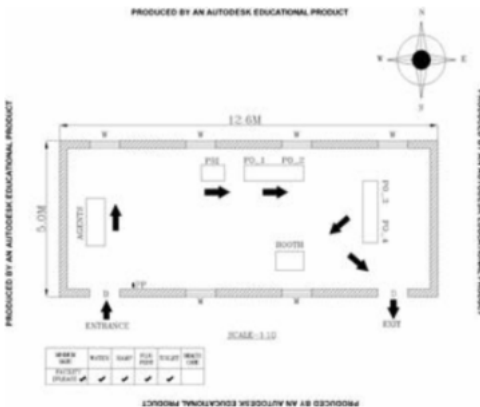

নির্বাচক নিবন্ধন আধিকারিকের স্বাক্ষর

Nazri Naksha

Google Map View

Polling Station Building Front View

Polling Station Front View

Cad View

Key MAP View

বিধানসভা নির্বাচনক্ষেত্রের নং, নাম : 50-মালদহ
ভাগ নং, নাম : 1-বলরামপুর খনিবাথান,