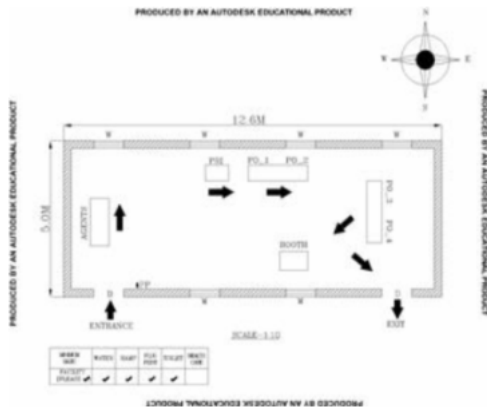

নির্বাচক নিবন্ধন আধিকারিকের স্বাক্ষর

Nazri Naksha

Google Map View

Polling Station Building Front View

Polling Station Front View

Cad View

Key MAP View

1 নাম : সনেকা রাজবংশী স্বামীর নাম: ভাদু রাজবংশী বাড়ির নং : n0064 বয়স : 34 লিঙ্গ : মহিলা	WZJ0812669 ফটো উপলব্ধ	2 নাম : নিমশো রাজবংশী স্বামীর নাম: সুরেশ রাজবংশী বাড়ির নং : n0064 বয়স : 57 লিঙ্গ : মহিলা	WZJ1870617 ফটো উপলব্ধ	3 নাম : ভাদু রাজবংশী পিতার নাম: সুরেশ রাজবংশী বাড়ির নং : n0064 বয়স : 37 লিঙ্গ : পুরুষ	WZJ0812685 ফটো উপলব্ধ
4 নাম : নরেশ কোল পিতার নাম: দেবেন কোল বাড়ির নং : n0050 বয়স : 31 লিঙ্গ : পুরুষ	WZJ1597285 ফটো উপলব্ধ	5 নাম : নবাহার বিবি স্বামীর নাম: দেবেন বাড়ির নং : n0058 বয়স : 46 লিঙ্গ : মহিলা	JSL1709062 ফটো উপলব্ধ	6 নাম : কনিকা কিস্কু স্বামীর নাম: নরেশ কোল বাড়ির নং : n0050 বয়স : 35 লিঙ্গ : মহিলা	WZJ1263979 ফটো উপলব্ধ
7 নাম : সোহাগী রাজবংশী স্বামীর নাম: সুরেশ বাড়ির নং : n0064 বয়স : 59 লিঙ্গ : মহিলা	JSL2174035 ফটো উপলব্ধ	8 নাম : উত্তম রাজবংশী পিতার নাম: সুরেশ রাজবংশী বাড়ির নং : n0064 বয়স : 33 লিঙ্গ : পুরুষ	WZJ0812677 ফটো উপলব্ধ	9 নাম : ফারিদা ইয়াসমিন স্বামীর নাম: রেজাউল হক বাড়ির নং : N0402 বয়স : 25 লিঙ্গ : মহিলা	WZJ1987312 ফটো উপলব্ধ
10 নাম : চন্দনা কোল স্বামীর নাম: লক্ষ্মীরাম কোল বাড়ির নং : পাঠামারী বয়স : 23 লিঙ্গ : মহিলা	WZJ2104388 ফটো উপলব্ধ	11 নাম : ফুলমনি কোল স্বামীর নাম: পুন্না কোল বাড়ির নং : n0057 বয়স : 33 লিঙ্গ : মহিলা	WZJ1146646 ফটো উপলব্ধ	12 নাম : পুসনা কোল পিতার নাম: সোমরা কোল বাড়ির নং : n0057 বয়স : 44 লিঙ্গ : পুরুষ	JSL2173813 ফটো উপলব্ধ
13 নাম : বাবলু কোল পিতার নাম: বিনোদ কোল বাড়ির নং : 188 বয়স : 54 লিঙ্গ : পুরুষ	WZJ1252733 ফটো উপলব্ধ	14 নাম : বিশ্বজিত কোল পিতার নাম: মনু কোল বাড়ির নং : n0053 বয়স : 32 লিঙ্গ : পুরুষ	WZJ1044742 ফটো উপলব্ধ	15 নাম : সুরজিৎ কোল পিতার নাম: মনু কোল বাড়ির নং : n0053 বয়স : 33 লিঙ্গ : পুরুষ	WZJ0951996 ফটো উপলব্ধ
16 নাম : আমিয়া কোল স্বামীর নাম: জাবরা কোল বাড়ির নং : পথমারি বয়স : 49 লিঙ্গ : মহিলা	JSL2173763 ফটো উপলব্ধ	17 নাম : রোগা কোল পিতার নাম: বিনোদ কোল বাড়ির নং : 188 বয়স : 69 লিঙ্গ : পুরুষ	WZJ1252774 ফটো উপলব্ধ	18 নাম : প্রদীপ কোল মায়ের নাম: জলো কোল বাড়ির নং : N0045 বয়স : 28 লিঙ্গ : পুরুষ	WZJ1758515 ফটো উপলব্ধ
19 নাম : রঞ্জিত কোল পিতার নাম: সোমরা কোল বাড়ির নং : n0057 বয়স : 31 লিঙ্গ : পুরুষ	WZJ1146737 ফটো উপলব্ধ	20 নাম : মোতি কোল পিতার নাম: বিনোদ কোল বাড়ির নং : 188 বয়স : 66 লিঙ্গ : পুরুষ	JSL0301150 ফটো উপলব্ধ	21 নাম : মানিক কোল পিতার নাম: রোগা কোল বাড়ির নং : 188 বয়স : 36 লিঙ্গ : পুরুষ	WZJ1263946 ফটো উপলব্ধ
22 নাম : তারা কোল স্বামীর নাম: মনু বাড়ির নং : n0053 বয়স : 59 লিঙ্গ : মহিলা	JSL0301366 ফটো উপলব্ধ	23 নাম : সরলা কোল স্বামীর নাম: দুলাল কোল বাড়ির নং : n0051 বয়স : 53 লিঙ্গ : মহিলা	WZJ1926435 ফটো উপলব্ধ	24 নাম : দীপালি কোল মায়ের নাম: সরলা কোল বাড়ির নং : বাঙ্গাবাড়ি বয়স : 35 লিঙ্গ : মহিলা	WZJ2351252 ফটো উপলব্ধ
25 নাম : চিরঞ্জীত কোল পিতার নাম: মনু কোল বাড়ির নং : n0053 বয়স : 28 লিঙ্গ : পুরুষ	WZJ1597525 ফটো উপলব্ধ	26 নাম : সুকুমার কোল পিতার নাম: টেপা কোল বাড়ির নং : n0194 বয়স : 31 লিঙ্গ : পুরুষ	WZJ1147206 ফটো উপলব্ধ	27 নাম : সকালী কর্মকার (কোল) স্বামীর নাম: সুকুমার কোল বাড়ির নং : n0194 বয়স : 30 লিঙ্গ : মহিলা	WZJ1483528 ফটো উপলব্ধ
28 নাম : আলোবতী কোল স্বামীর নাম: জগনু কোল বাড়ির নং : n0055 বয়স : 32 লিঙ্গ : মহিলা	WZJ1252683 ফটো উপলব্ধ	29 নাম : সরস্বতী কোল স্বামীর নাম: সুর্য বাড়ির নং : n0046 বয়স : 77 লিঙ্গ : মহিলা	WB/07/045/192005 ফটো উপলব্ধ	30 নাম : মানসী কোল স্বামীর নাম: সুরেশ কোল বাড়ির নং : n0046 বয়স : 30 লিঙ্গ : মহিলা	WZJ1146760 ফটো উপলব্ধ