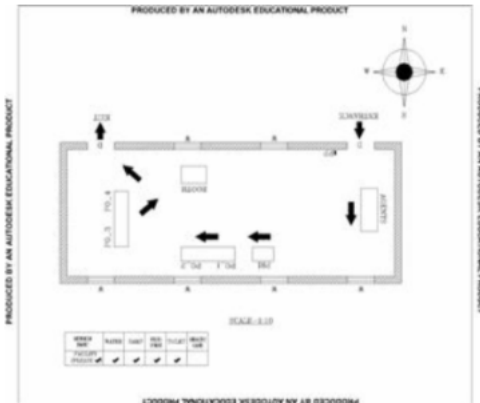

নির্বাচক নিবন্ধন আধিকারিকের স্বাক্ষর

Nazri Naksha

Google Map View

Polling Station Building Front View

Polling Station Front View

Cad View

Key MAP View

1 নাম : হালিমা বিবি স্বামীর নাম : আলিফ সেখ বাড়ির নং : এনএইচএন বয়স : 49 লিঙ্গ : মহিলা	UYN1782754 ফটো উপলব্ধ	2 নাম : জাসমিন আরা খাতুন স্বামীর নাম : সুকরু মহাবত বাড়ির নং : n0061 বয়স : 27 লিঙ্গ : মহিলা	WZJ1521194 ফটো উপলব্ধ	3 নাম : পাতাসি বেগম স্বামীর নাম : হাফিজুদ্দিন সবজী বাড়ির নং : n0195 বয়স : 66 লিঙ্গ : মহিলা	WZJ0979716 ফটো উপলব্ধ
4 নাম : সোলেমান পিতার নাম : আলাউদ্দিন বাড়ির নং : n0054 বয়স : 38 লিঙ্গ : পুরুষ	WZJ0856286 ফটো উপলব্ধ	5 নাম : মোহম্মদ সমসের আলি পিতার নাম : মোহম্মদ দাউদ আলি বাড়ির নং : n0015 বয়স : 49 লিঙ্গ : পুরুষ	JSL1267848 ফটো উপলব্ধ	6 নাম : আমিনা বিবি স্বামীর নাম : মোহম্মদ সমসের আলি বাড়ির নং : n0015 বয়স : 41 লিঙ্গ : মহিলা	WZJ0979724 ফটো উপলব্ধ
7 নাম : মুন্নি খাতুন পিতার নাম : হাফিজুদ্দিন সবজী বাড়ির নং : N0195 বয়স : 30 লিঙ্গ : মহিলা	WZJ2040251 ফটো উপলব্ধ	8 নাম : সুকরু সেখ পিতার নাম : ফেকু সেখ বাড়ির নং : n0004 বয়স : 48 লিঙ্গ : পুরুষ	JSL1723550 ফটো উপলব্ধ	9 নাম : মারিয়াম বিবি স্বামীর নাম : সুকরু বাড়ির নং : n0004 বয়স : 40 লিঙ্গ : মহিলা	WZJ0856138 ফটো উপলব্ধ
10 নাম : তানজিমা খাতুন পিতার নাম : মহঃ চাদ সবজী বাড়ির নং : n0248 বয়স : 35 লিঙ্গ : মহিলা	WZJ0855247 ফটো উপলব্ধ	11 নাম : রেশমিকা পারভিন পিতার নাম : মহঃ বারজাহান বাড়ির নং : n0246 বয়স : 29 লিঙ্গ : মহিলা	WZJ1422559 ফটো উপলব্ধ	12 নাম : সামসুদ্দিন পিতার নাম : সনিউল্লাহ বাড়ির নং : n0236 বয়স : 69 লিঙ্গ : পুরুষ	WZJ1188226 ফটো উপলব্ধ
13 নাম : রোসনারা বিবি স্বামীর নাম : মহঃ সামসুদ্দিন বাড়ির নং : n0234 বয়স : 38 লিঙ্গ : মহিলা	WZJ0806059 ফটো উপলব্ধ	14 নাম : নেজাম সেখ পিতার নাম : নজরুল সেখ বাড়ির নং : n0064 বয়স : 39 লিঙ্গ : পুরুষ	WZJ0856963 ফটো উপলব্ধ	15 নাম : সামিউল সেখ পিতার নাম : মহঃ উল্লাহ বাড়ির নং : n0041 বয়স : 32 লিঙ্গ : পুরুষ	WZJ1078039 ফটো উপলব্ধ
16 নাম : মৈনুর আলম পিতার নাম : মহঃ নুরুল ইসলাম বাড়ির নং : n0015 বয়স : 35 লিঙ্গ : পুরুষ	WZJ0856849 ফটো উপলব্ধ	17 নাম : হাসিনা স্বামীর নাম : দাউদ বাড়ির নং : n0015 বয়স : 79 লিঙ্গ : মহিলা	JSL1267392 ফটো উপলব্ধ	18 নাম : ফিরোজা বিবি স্বামীর নাম : মোহম্মদ আজমুল বাড়ির নং : n0027 বয়স : 50 লিঙ্গ : মহিলা	WZJ0856450 ফটো উপলব্ধ
19 নাম : সানুয়ারা বিবি স্বামীর নাম : রাজ্জাক সেখ বাড়ির নং : n0013 বয়স : 40 লিঙ্গ : মহিলা	WZJ0979658 ফটো উপলব্ধ	20 নাম : আব্দুরী স্বামীর নাম : মহঃ হাকিম বাড়ির নং : n0004 বয়স : 49 লিঙ্গ : মহিলা	JSL1267160 ফটো উপলব্ধ	21 নাম : আব্দুল সেখ পিতার নাম : মঞ্জু সেখ বাড়ির নং : n0306 বয়স : 33 লিঙ্গ : পুরুষ	WZJ0979351 ফটো উপলব্ধ
22 নাম : সালমা খাতুন পিতার নাম : সৈয়দ সেখ বাড়ির নং : n0106 বয়স : 30 লিঙ্গ : মহিলা	WZJ1311489 ফটো উপলব্ধ	23 নাম : রাফিক সেখ পিতার নাম : সৈয়দ সেখ বাড়ির নং : n0106 বয়স : 33 লিঙ্গ : পুরুষ	WZJ0979682 ফটো উপলব্ধ	24 নাম : সাবিনা খাতুন পিতার নাম : মুকলেশ আলী বাড়ির নং : n0266 বয়স : 37 লিঙ্গ : মহিলা	WZJ0855254 ফটো উপলব্ধ
25 নাম : আলেম সেখ পিতার নাম : নূর ইসলাম বাড়ির নং : n0079 বয়স : 43 লিঙ্গ : পুরুষ	WZJ0855999 ফটো উপলব্ধ	26 নাম : আলো স্বামীর নাম : নূর ইসলাম বাড়ির নং : n0079 বয়স : 54 লিঙ্গ : মহিলা	JSL1265339 ফটো উপলব্ধ	27 নাম : ফাতেমা স্বামীর নাম : মহামদ বাড়ির নং : n0079 বয়স : 61 লিঙ্গ : মহিলা	JSL1269547 ফটো উপলব্ধ
28 নাম : তসলিমা বিবি স্বামীর নাম : বেদি সেখ বাড়ির নং : n0004 বয়স : 28 লিঙ্গ : মহিলা	WZJ1587476 ফটো উপলব্ধ	29 নাম : রুপা খাতুন পিতার নাম : মহঃ রাজু সেখ বাড়ির নং : এন0018 বয়স : 25 লিঙ্গ : মহিলা	WZJ2127058 ফটো উপলব্ধ	30 নাম : রাজিয়া বিবি স্বামীর নাম : মহঃ বাজান মিয়া বাড়ির নং : n0105 বয়স : 29 লিঙ্গ : মহিলা	WZJ1521038 ফটো উপলব্ধ