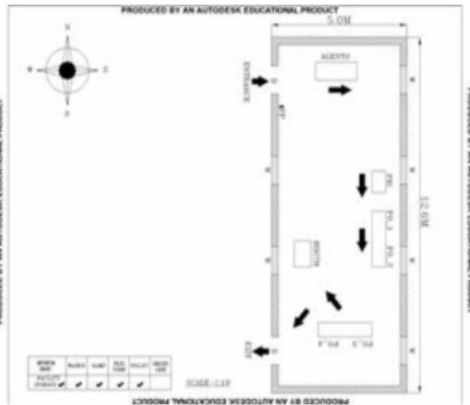

নির্বাচক নিবন্ধন আধিকারিকের স্বাক্ষর

Nazri Naksha

Google Map View

Polling Station Building Front View

Polling Station Front View

Cad View

Key MAP View

বিধানসভা নির্বাচনক্ষেত্রের নং, নাম : 50-মালদহ  
ভাগ নং, নাম : 1-রামচন্দ্রপুর,