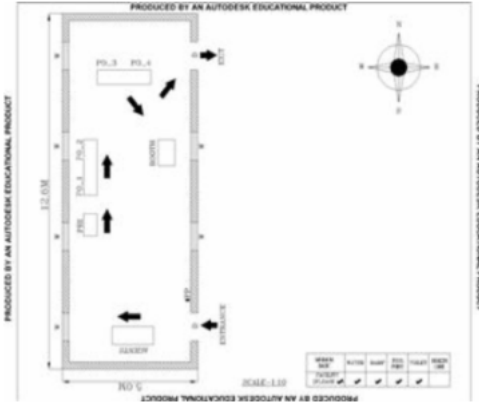

নির্বাচক নিবন্ধন আধিকারিকের স্বাক্ষর

Nazri Naksha

Google Map View

Polling Station Building Front View

Polling Station Front View

Cad View

Key MAP View

Q 1 নাম : রাজকুমার পাল পিতার নাম: দুলাল পাল বাড়ির নং : 195 বয়স : 35 বছর : পুরুষ	WZJ0794925	2 নাম : আলপোনা পাল স্বামীর নাম: শক্ত পাল বাড়ির নং : n0159 বয়স : 63 লিঙ্গ : মহিলা	WZJ0794875	Q 3 নাম : জীবন কৃষ্ণ পাল পিতার নাম: খগেন্দ্রনাথ পাল বাড়ির নং : বাচামারী বয়স : 42 বছর : পুরুষ	WZJ0797498
4 নাম : পম্পা মণ্ডল (দত্ত) স্বামীর নাম: শঙ্কর কুমার দত্ত বাড়ির নং : n0190 বয়স : 42 লিঙ্গ : মহিলা	JSL2823979	5 নাম : পরমেশ্বরী হালদার (কুন্ডু) স্বামীর নাম: বিপদ কুন্ডু বাড়ির নং : n0164 বয়স : 38 লিঙ্গ : মহিলা	WZJ0858985	6 নাম : পূর্ণিমা পান্ডে (গোস্বামী) স্বামীর নাম: রাজু পান্ডে বাড়ির নং : n0124 বয়স : 36 লিঙ্গ : মহিলা	WZJ0980409
7 নাম : চৈতালী সরকার (দাস) স্বামীর নাম: সমর দাস বাড়ির নং : n0173 বয়স : 37 লিঙ্গ : মহিলা	WZJ0859538	8 নাম : রুপা দত্ত (নন্দী) স্বামীর নাম: রঞ্জন কুমার দত্ত বাড়ির নং : n0169 বয়স : 39 লিঙ্গ : মহিলা	WZJ0948521	9 নাম : বিবেকানন্দ অধিকারী পিতার নাম: জহরলাল অধিকারী বাড়ির নং : নিউ বয়স : 25 লিঙ্গ : পুরুষ	WZJ1814706
10 নাম : অর্চনা অধিকারী স্বামীর নাম: জহরলাল অধিকারী বাড়ির নং : n0024 বয়স : 49 লিঙ্গ : মহিলা	JSL2289916	11 নাম : জহরলাল অধিকারী পিতার নাম: কাশীনাথ অধিকারী বাড়ির নং : n0024 বয়স : 57 লিঙ্গ : পুরুষ	CHQ1540350	12 নাম : পলাশ চন্দ্র আচার্য পিতার নাম: গোপাল চন্দ্র আচার্য বাড়ির নং : n0079 বয়স : 44 লিঙ্গ : পুরুষ	JSL1686369
13 নাম : জয়ন্তী রানী আচার্য স্বামীর নাম: গোপাল আচার্য বাড়ির নং : n0079 বয়স : 61 লিঙ্গ : মহিলা	WB/07/045/366004	14 নাম : শেফালী আচার্য স্বামীর নাম: গোকুল আচার্য বাড়ির নং : এন ০০৭২ বয়স : 64 লিঙ্গ : মহিলা	WZJ1869387	15 নাম : নমিতা আচার্য স্বামীর নাম: নুপেন আচার্য বাড়ির নং : n0023 বয়স : 61 লিঙ্গ : মহিলা	WZJ1869288
16 নাম : নুপেন আচার্য পিতার নাম: কালী আচার্য বাড়ির নং : n0023 বয়স : 66 লিঙ্গ : পুরুষ	WZJ1869270	17 নাম : কৃষ্ণেন্দু আচার্য পিতার নাম: নুপেন আচার্য বাড়ির নং : n0023 বয়স : 38 লিঙ্গ : পুরুষ	JSL3176641	Q 18 নাম : রত্না পাল স্বামীর নাম: জয়দেব পাল বাড়ির নং : বয়স : 31 বছর : মহিলা	WZJ1312925
19 নাম : প্রভাশ কুণ্ডু পিতার নাম: প্রতুলচন্দ্র কুণ্ডু বাড়ির নং : n0055 বয়স : 50 লিঙ্গ : পুরুষ	WB/07/045/366028	20 নাম : জলি কুন্ডু স্বামীর নাম: জয়ন্ত কুন্ডু বাড়ির নং : n0034 বয়স : 36 লিঙ্গ : মহিলা	WZJ1189471	21 নাম : সম্পা চক্রবর্তী স্বামীর নাম: শিবনারায়ণ চক্রবর্তী বাড়ির নং : n0093 বয়স : 45 লিঙ্গ : মহিলা	JSL3144078
22 নাম : মলি রানী কুন্ডু পিতার নাম: জয়দেব কুণ্ডু বাড়ির নং : n0134 বয়স : 38 লিঙ্গ : মহিলা	JSL3177003	23 নাম : প্রিয়ান্বিতা সাহা(কুন্ডু) স্বামীর নাম: প্রনব কুন্ডু বাড়ির নং : n0055 বয়স : 30 লিঙ্গ : মহিলা	WZJ1522218	24 নাম : প্রকাশ কুণ্ডু পিতার নাম: প্রতুলচন্দ্র কুণ্ডু বাড়ির নং : n0055 বয়স : 51 লিঙ্গ : পুরুষ	WZJ2046076
25 নাম : সুবর্ণা মৈত্র পিতার নাম: সঞ্জীত মৈত্র বাড়ির নং : হু009 বয়স : 21 লিঙ্গ : মহিলা	WZJ2307833	26 নাম : প্রার্থনা কুণ্ডু স্বামীর নাম: সুনীল কুণ্ডু বাড়ির নং : n0056 বয়স : 55 লিঙ্গ : মহিলা	JVR1353077	27 নাম : জয়দেব কুণ্ডু পিতার নাম: নিতাই চন্দ্র কুণ্ডু বাড়ির নং : n0134 বয়স : 69 লিঙ্গ : পুরুষ	JSL3088887
28 নাম : প্রনব কুন্ডু পিতার নাম: প্রতুল কুন্ডু বাড়ির নং : n0055 বয়স : 44 লিঙ্গ : পুরুষ	JSL1685502	29 নাম : রীতা কুন্ডু স্বামীর নাম: প্রভাশ কুন্ডু বাড়ির নং : n0055 বয়স : 45 লিঙ্গ : মহিলা	JSL1685940	30 নাম : মিতা কুণ্ডু স্বামীর নাম: মিতৈন কুণ্ডু বাড়ির নং : n0211 বয়স : 36 লিঙ্গ : মহিলা	WZJ0769752