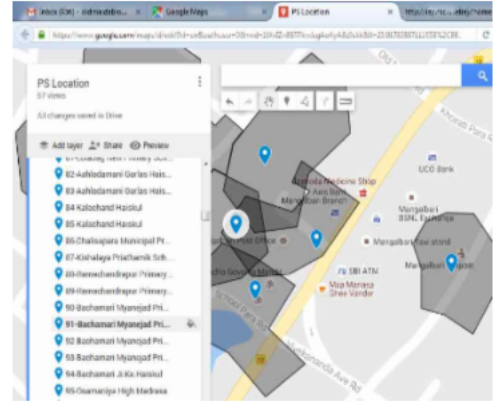

নির্বাচক নিবন্ধন আধিকারিকের স্বাক্ষর

Nazri Naksha

Google Map View

Polling Station Building Front View

Polling Station Front View

Cad View

Key MAP View

বিধানসভা নির্বাচনক্ষেত্রের নং, নাম : 50-মালদহ
ভাগ নং, নাম : 1-নতুন বাচামারী (অংশ)