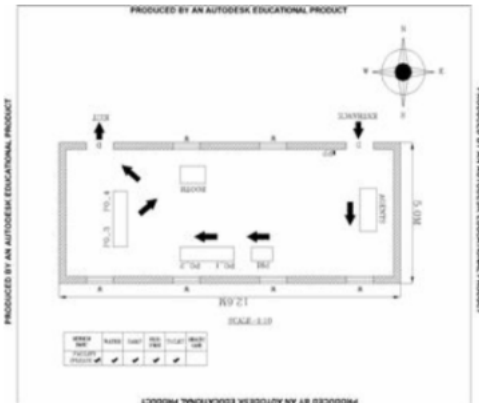

নির্বাচক নিবন্ধন আধিকারিকের স্বাক্ষর

Nazri Naksha

Google Map View

Polling Station Building Front View

Polling Station Front View

Cad View

Key MAP View

বিধানসভা নির্বাচনক্ষেত্রের নং, নাম : 50-মালদহ
ভাগ নং, নাম : 1-নতুন বাচামারী (অংশ)