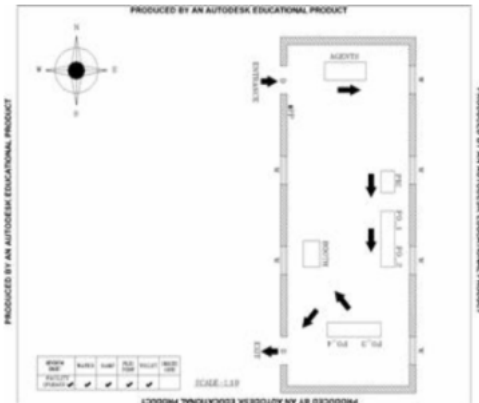

নির্বাচক নিবন্ধন আধিকারিকের স্বাক্ষর

Nazri Naksha

Google Map View

Polling Station Building Front View

Polling Station Front View

Cad View

Key MAP View

বিধানসভা নির্বাচনক্ষেত্রের নং, নাম : 50-মালদহ
ভাগ নং, নাম : 1-বাচামারী গভঃ কলোনী,