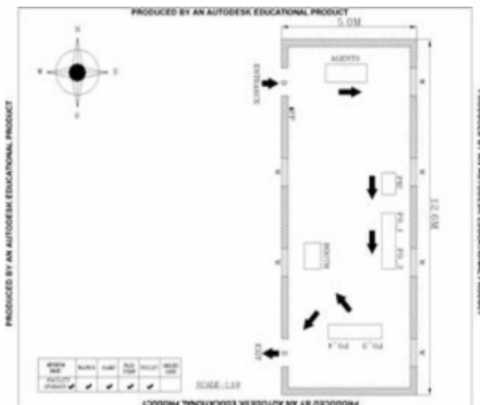

নির্বাচক নিবন্ধন আধিকারিকের স্বাক্ষর

Nazri Naksha

Google Map View

Polling Station Building Front View

Polling Station Front View

Cad View

Key MAP View

1 নাম : আলকেসর রহমান পিতার নাম : জাকির হোসেন বাড়ির নং : n0036 বয়স : 31 লিঙ্গ : পুরুষ	WZJ1483601 ফটো উপলব্ধ	2 নাম : মোহাঃ রেজওয়ান গাজি পিতার নাম : মোহাঃ জাকির আলি বাড়ির নং : n0036 বয়স : 35 লিঙ্গ : পুরুষ	WZJ0813147 ফটো উপলব্ধ	3 নাম : জাকির হোসেন পিতার নাম : মফিজুদ্দিন বাড়ির নং : n0036 বয়স : 63 লিঙ্গ : পুরুষ	JSL1714880 ফটো উপলব্ধ
4 নাম : হাসনারা বিবি স্বামীর নাম : এমামুল বাড়ির নং : 226 বয়স : 40 লিঙ্গ : মহিলা	WZJ0749267 ফটো উপলব্ধ	5 নাম : রিজিয়া স্বামীর নাম : জাকির হোসেন বাড়ির নং : n0036 বয়স : 57 লিঙ্গ : মহিলা	JSL1711613 ফটো উপলব্ধ	6 নাম : নূরজাহান বিবি স্বামীর নাম : ধলু সেখ বাড়ির নং : n0119 বয়স : 46 লিঙ্গ : মহিলা	WZJ0029959 ফটো উপলব্ধ
7 নাম : এমরুল কায়ুম পিতার নাম : আলি আলি বাড়ির নং : n0036 বয়স : 33 লিঙ্গ : পুরুষ	WZJ1147404 ফটো উপলব্ধ	8 নাম : মনিরুল জামান পিতার নাম : আব্দুল সালাম বাড়ির নং : n0236 বয়স : 30 লিঙ্গ : পুরুষ	WZJ1396894 ফটো উপলব্ধ	9 নাম : বিকে আলম পিতার নাম : কবির তুল্লাহ বাড়ির নং : nং199 বয়স : 25 লিঙ্গ : পুরুষ	WZJ1833920 ফটো উপলব্ধ
10 নাম : ইয়াসিন আলি পিতার নাম : দাশেশ সেখ বাড়ির নং : n0039 বয়স : 56 লিঙ্গ : পুরুষ	JSL1338813 ফটো উপলব্ধ	11 নাম : আমেলা বিবি স্বামীর নাম : ইয়াসিন আলি বাড়ির নং : n0039 বয়স : 52 লিঙ্গ : মহিলা	JSL1339860 ফটো উপলব্ধ	12 নাম : জাহিদ সারিক পিতার নাম : আসাদ আলি বাড়ির নং : n0038 বয়স : 31 লিঙ্গ : পুরুষ	WZJ1147297 ফটো উপলব্ধ
13 নাম : আফসার আলি পিতার নাম : মফিজুদ্দিন বাড়ির নং : n0038 বয়স : 71 লিঙ্গ : পুরুষ	JSL1719111 ফটো উপলব্ধ	14 নাম : জাক্বার আলি পিতার নাম : আইজুল হক বাড়ির নং : এন0204 বয়স : 23 লিঙ্গ : পুরুষ	WZJ2105591 ফটো উপলব্ধ	15 নাম : আসগার আলি পিতার নাম : মোজাম্মদীন বাড়ির নং : এন0152 বয়স : 25 লিঙ্গ : পুরুষ	WZJ1774629 ফটো উপলব্ধ
16 নাম : মুকতার আলি পিতার নাম : আমিরুল হক বাড়ির নং : N0182 বয়স : 26 লিঙ্গ : পুরুষ	WZJ1976216 ফটো উপলব্ধ	17 নাম : দিলরুবা ইয়াসমিন স্বামীর নাম : জাহিদ সারিফ বাড়ির নং : n0038 বয়স : 31 লিঙ্গ : মহিলা	WZJ1397025 ফটো উপলব্ধ	18 নাম : আজাহার আলি পিতার নাম : ইয়াসিন আলি বাড়ির নং : n0039 বয়স : 34 লিঙ্গ : পুরুষ	WZJ1045293 ফটো উপলব্ধ
19 নাম : মিরজামান হক মায়ের নাম : সাহানারা বিবি বাড়ির নং : এন0182 বয়স : 24 লিঙ্গ : পুরুষ	WZJ2105583 ফটো উপলব্ধ	20 নাম : আলি আসগার পিতার নাম : সেতাব আলি বাড়ির নং : হু বয়স : 24 লিঙ্গ : পুরুষ	WZJ1976711 ফটো উপলব্ধ	21 নাম : সাবিনা ইয়াসমিন স্বামীর নাম : সামিউল ইসলাম বাড়ির নং : নং146 বয়স : 28 লিঙ্গ : মহিলা	WZJ1833813 ফটো উপলব্ধ
22 নাম : মুজাহিদুল ইসলাম পিতার নাম : আব্দুল হোসেন বাড়ির নং : এনএচএন বয়স : 23 লিঙ্গ : পুরুষ	WZJ2211498 ফটো উপলব্ধ	23 নাম : নূর ইসলাম পিতার নাম : মৌকদদীন বাড়ির নং : নং181 বয়স : 25 লিঙ্গ : পুরুষ	WZJ1833870 ফটো উপলব্ধ	24 নাম : রফিকুল ইসলাম পিতার নাম : মৌজাহার আলি বাড়ির নং : নং179 বয়স : 25 লিঙ্গ : পুরুষ	WZJ1834068 ফটো উপলব্ধ
25 নাম : সারিকুল ইসলাম পিতার নাম : আজিজুর রহমান বাড়ির নং : এনএচএন বয়স : 23 লিঙ্গ : পুরুষ	WZJ2211530 ফটো উপলব্ধ	26 নাম : মুরসেদা খাতুন স্বামীর নাম : আজহার আলি বাড়ির নং : নং039 বয়স : 29 লিঙ্গ : মহিলা	WZJ1833698 ফটো উপলব্ধ	27 নাম : আনজুরা খাতুন স্বামীর নাম : মফিজুদ্দিন বাড়ির নং : N0189 বয়স : 25 লিঙ্গ : মহিলা	WZJ1753326 ফটো উপলব্ধ
28 নাম : আনজুরা খাতুন স্বামীর নাম : রিফত সেখ বাড়ির নং : N0214 বয়স : 27 লিঙ্গ : মহিলা	WZJ1753334 ফটো উপলব্ধ	29 নাম : নাজির খাতুন স্বামীর নাম : নূর ইসলাম বাড়ির নং : নং181 বয়স : 26 লিঙ্গ : মহিলা	WZJ1833854 ফটো উপলব্ধ	30 নাম : মোশারফ হোসেন পিতার নাম : মফিজুদ্দিন আলি বাড়ির নং : N0189 বয়স : 24 লিঙ্গ : পুরুষ	WZJ1987908 ফটো উপলব্ধ