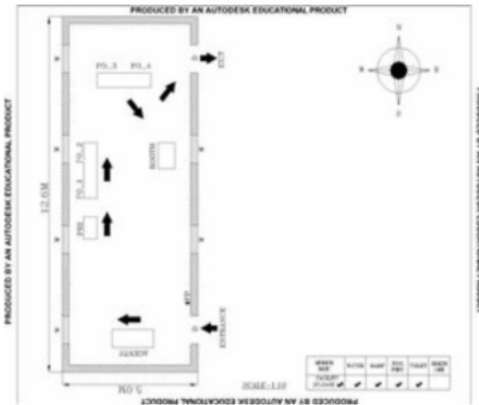

নির্বাচক নিবন্ধন আধিকারিকের স্বাক্ষর

Nazri Naksha

Google Map View

Polling Station Building Front View

Polling Station Front View

Cad View

Key MAP View

বিধানসভা নির্বাচনক্ষেত্রের নং, নাম : 50-মালদহ
ভাগ নং, নাম : 1-স্কুলপাড়া,