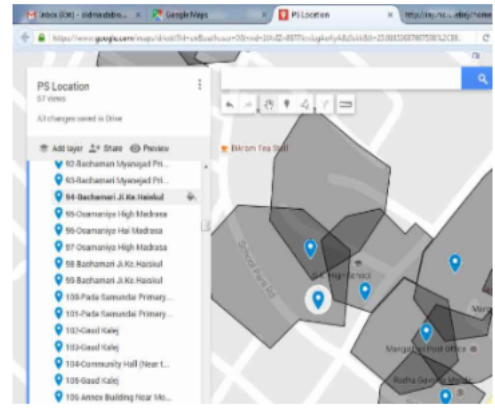

নির্বাচক নিবন্ধন আধিকারিকের স্বাক্ষর

Nazri Naksha

Google Map View

Polling Station Building Front View

Polling Station Front View

Cad View

Key MAP View

বিধানসভা নির্বাচনক্ষেত্রের নং, নাম : 50-মালদহ
ভাগ নং, নাম : 1-স্কুলপাড়া,