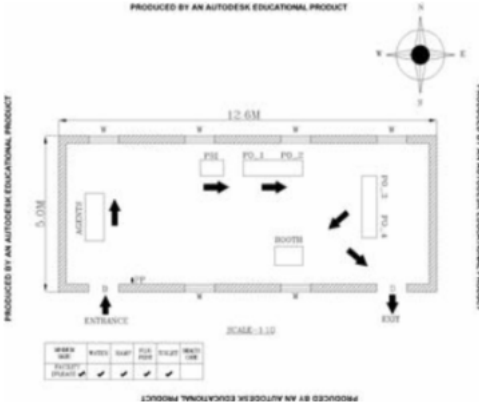

নির্বাচক নিবন্ধন আধিকারিকের স্বাক্ষর

Nazri Naksha

Google Map View

Polling Station Building Front View

Polling Station Front View

Cad View

Key MAP View

বিধানসভা নির্বাচনক্ষেত্রের নং, নাম : 50-মালদহ  
ভাগ নং, নাম : 1-মির্জাপুর (অংশ)