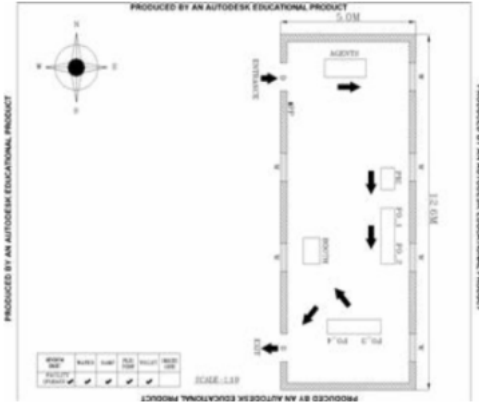

নির্বাচক নিবন্ধন আধিকারিকের স্বাক্ষর

Nazri Naksha

Google Map View

Polling Station Building Front View

Polling Station Front View

Cad View

Key MAP View

বিধানসভা নির্বাচনক্ষেত্রের নং, নাম : 50-মালদহ
ভাগ নং, নাম : 1-রবীন্দ্রপল্লী,