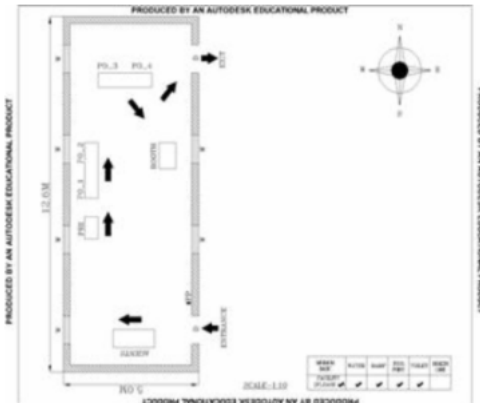

নির্বাচক নিবন্ধন আধিকারিকের স্বাক্ষর

Nazri Naksha

Google Map View

Polling Station Building Front View

Polling Station Front View

Cad View

Key MAP View

বিধানসভা নির্বাচনক্ষেত্রের নং, নাম : 50-মালদহ
ভাগ নং, নাম : 1-স্কুলপাড়া নিচু (অংশ)