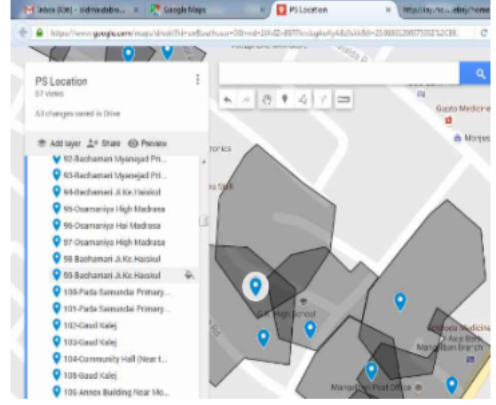

Google Map View