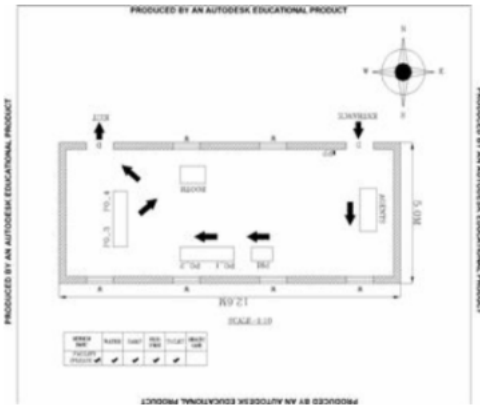

নির্বাচক নিবন্ধন আধিকারিকের স্বাক্ষর

Nazri Naksha

Google Map View

Polling Station Building Front View

Polling Station Front View

Cad View

Key MAP View

1 নাম : দিল্লী সাহা স্বামীর নাম: স্বপন সাহা বাড়ির নং : n0360 বয়স : 51 লিঙ্গ : মহিলা	WZJ1331164 ফটো উপলব্ধ	2 নাম : মৌ দত্ত(সুত্রধর) স্বামীর নাম: তপন দত্ত বাড়ির নং : নু বয়স : 34 লিঙ্গ : মহিলা	UYN1117084 ফটো উপলব্ধ	3 নাম : ভারতী ঘোষ (পোদ্দার) স্বামীর নাম: জগদীশ ঘোষ বাড়ির নং : 366 বয়স : 50 লিঙ্গ : মহিলা	WZJ1080787 ফটো উপলব্ধ
4 নাম : তাপসী মন্ডল (ঘোষ) স্বামীর নাম: সমীর ঘোষ বাড়ির নং : স্কুডিও সমির বয়স : 33 লিঙ্গ : মহিলা	WZJ1318658 ফটো উপলব্ধ	5 নাম : মোনা রায় (দাস) স্বামীর নাম: সঞ্জিত দাস বাড়ির নং : n0376 বয়স : 37 লিঙ্গ : মহিলা	WZJ0921577 ফটো উপলব্ধ	6 নাম : মালা ঘোষ (মহন্ত) স্বামীর নাম: মনীন্দ্র নাথ মহন্ত বাড়ির নং : n0211 বয়স : 38 লিঙ্গ : মহিলা	WZJ0944884 ফটো উপলব্ধ
7 নাম : প্রতীমা মন্ডল (মাহাতো) স্বামীর নাম: শিবজীং মাহাতো বাড়ির নং : n0208 বয়স : 42 লিঙ্গ : মহিলা	WZJ0944850 ফটো উপলব্ধ	8 নাম : লোপা ঘোষ (মিত্র) স্বামীর নাম: সুব্রত ঘোষ বাড়ির নং : এনএইচএন বয়স : 55 লিঙ্গ : মহিলা	WZJ0853218 ফটো উপলব্ধ	9 নাম : রিঙ্কু দাস (সাহা) স্বামীর নাম: মঙ্গল সাহা বাড়ির নং : n0198 বয়স : 46 লিঙ্গ : মহিলা	WZJ0864769 ফটো উপলব্ধ
10 নাম : শ্বেতা আগরওয়ালা কেডিয়া স্বামীর নাম: প্রিতম কেডিয়া বাড়ির নং : এনএচএন বয়স : 30 লিঙ্গ : মহিলা	WZJ2244903 ফটো উপলব্ধ	11 নাম : কৃষ্ণা কুণ্ডু স্বামীর নাম: শ্যামল কুণ্ডু বাড়ির নং : n0203 বয়স : 58 লিঙ্গ : মহিলা	JVR0665737 ফটো উপলব্ধ	12 নাম : রতন কুণ্ডু পিতার নাম: গনেশ কুণ্ডু বাড়ির নং : n0127 বয়স : 61 লিঙ্গ : পুরুষ	JSL0512376 ফটো উপলব্ধ
13 নাম : বাবলী সাহা স্বামীর নাম: রতন সাহা বাড়ির নং : n0127 বয়স : 59 লিঙ্গ : মহিলা	JSL0512384 ফটো উপলব্ধ	14 নাম : মৌসুমী মন্ডলকুণ্ডু স্বামীর নাম: অসিত কুণ্ডু বাড়ির নং : নং127 বয়স : 27 লিঙ্গ : মহিলা	WZJ2133254 ফটো উপলব্ধ	15 নাম : সিন্টু কুণ্ডু পিতার নাম: রতন কুণ্ডু বাড়ির নং : এন0127 বয়স : 33 লিঙ্গ : পুরুষ	WZJ2097202 ফটো উপলব্ধ
16 নাম : অর্পন কুন্ডু পিতার নাম: শ্যামল কুন্ডু বাড়ির নং : n0202 বয়স : 36 লিঙ্গ : পুরুষ	WZJ1080951 ফটো উপলব্ধ	17 নাম : অসিম কুন্ডু পিতার নাম: উত্তম কুন্ডু বাড়ির নং : n0374 বয়স : 41 লিঙ্গ : পুরুষ	UYN0979328 ফটো উপলব্ধ	18 নাম : নন্দা কুন্ডু পিতার নাম: উত্তম কুন্ডু বাড়ির নং : n0374 বয়স : 37 লিঙ্গ : মহিলা	UNZ1296086 ফটো উপলব্ধ
19 নাম : অসিত কুন্ডু পিতার নাম: উত্তম কুন্ডু বাড়ির নং : n0374 বয়স : 33 লিঙ্গ : পুরুষ	UNZ1005313 ফটো উপলব্ধ	20 নাম : পীযুষ কুন্ডু পিতার নাম: শ্যামল কুন্ডু বাড়ির নং : n0202 বয়স : 35 লিঙ্গ : পুরুষ	WZJ1080969 ফটো উপলব্ধ	21 নাম : কাকলী সরকার (সাহা) স্বামীর নাম: স্বপন সাহা বাড়ির নং : n0029 বয়স : 37 লিঙ্গ : মহিলা	WZJ0984229 ফটো উপলব্ধ
22 নাম : তমালী সাহা পিতার নাম: তপন সাহা বাড়ির নং : n0029 বয়স : 29 লিঙ্গ : মহিলা	WZJ1526367 ফটো উপলব্ধ	23 নাম : তপন সাহা পিতার নাম: খগেন সাহা বাড়ির নং : n0029 বয়স : 53 লিঙ্গ : পুরুষ	WB/07/045/387551 ফটো উপলব্ধ	24 নাম : বিজয়া কুন্ডু (সাহা) স্বামীর নাম: তপন সাহা বাড়ির নং : n0029 বয়স : 60 লিঙ্গ : মহিলা	WB/07/045/480010 ফটো উপলব্ধ
25 নাম : সুরোজীত কুমার দাস পিতার নাম: কাজোল কুমার দাস বাড়ির নং : নং254 বয়স : 25 লিঙ্গ : পুরুষ	WZJ1851252 ফটো উপলব্ধ	26 নাম : আকাশ কর্মকার পিতার নাম: গণেশ কর্মকার বাড়ির নং : স্কুলপাড়া বয়স : 24 লিঙ্গ : পুরুষ	WZJ2081149 ফটো উপলব্ধ	27 নাম : বিজয় কর্মকার মায়ের নাম: মায়ী কর্মকার বাড়ির নং : নু বয়স : 38 লিঙ্গ : পুরুষ	WZJ1688456 ফটো উপলব্ধ
28 নাম : অঞ্জলি কর্মকার পিতার নাম: পান্ডব কর্মকার বাড়ির নং : নং237 বয়স : 25 লিঙ্গ : পুরুষ	WZJ2132926 ফটো উপলব্ধ	29 নাম : প্রমিলা মন্ডল কর্মকার স্বামীর নাম: বিজয় কর্মকার বাড়ির নং : এন এইচ এন বয়স : 33 লিঙ্গ : মহিলা	WZJ1824457 ফটো উপলব্ধ	30 নাম : মমতা কর্মকার স্বামীর নাম: ব্রজ কর্মকার বাড়ির নং : n0220 বয়স : 45 লিঙ্গ : মহিলা	WZJ1081058 ফটো উপলব্ধ