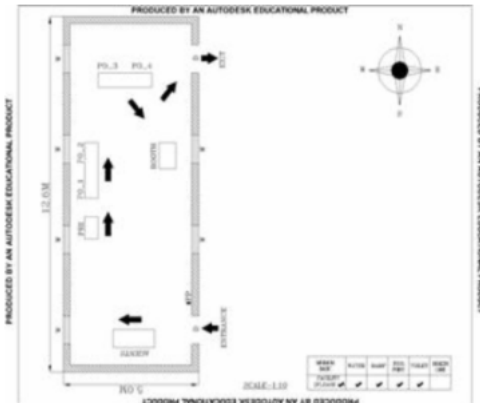

নির্বাচক নিবন্ধন আধিকারিকের স্বাক্ষর

Nazri Naksha

Google Map View

Polling Station Building Front View

Polling Station Front View

Cad View

Key MAP View

বিধানসভা নির্বাচনক্ষেত্রের নং, নাম : 50-মালদহ
ভাগ নং, নাম : 1-চৌধুরীপাড়া