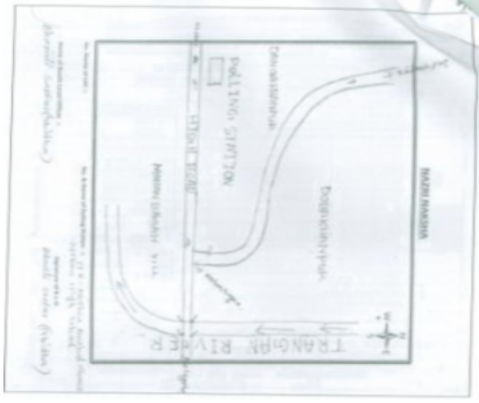

নির্বাচক নিবন্ধন আধিকারিকের স্বাক্ষর

Nazri Naksha

Google Map View

Polling Station Building Front View

Polling Station Front View

Cad View

Key MAP View

বিধানসভা নির্বাচনক্ষেত্রের নং, নাম : 50-মালদহ
ভাগ নং, নাম : 1-সারদা কলোনী,