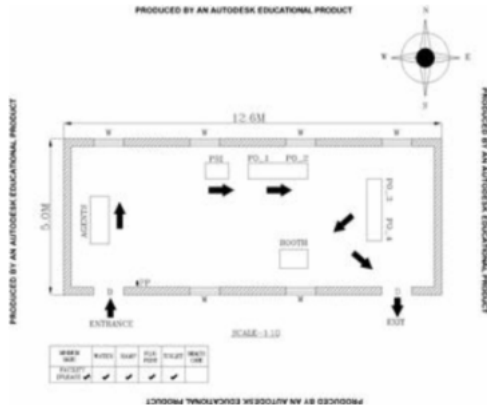

নির্বাচক নিবন্ধন আধিকারিকের স্বাক্ষর

Nazri Naksha

Google Map View

Polling Station Building Front View

Polling Station Front View

Cad View

Key MAP View

বিধানসভা নির্বাচনক্ষেত্রের নং, নাম : 50-মালদহ
ভাগ নং, নাম : 1-সারদা কলোনী,