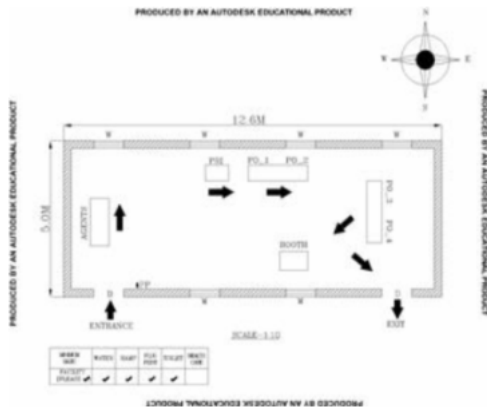

নির্বাচক নিবন্ধন আধিকারিকের স্বাক্ষর

Nazri Naksha

Google Map View

Polling Station Building Front View

Polling Station Front View

Cad View

Key MAP View

1 নাম : অফসানা বিবি স্বামীর নাম : অসিমুল সোহা বাড়ির নং : এন এইচ এন বয়স : 23 লিঙ্গ : মহিলা	WZJ2285930 ফটো উপলব্ধ	2 নাম : নর্গিস বিবি স্বামীর নাম : হিরা সেখ বাড়ির নং : নহু বয়স : 29 লিঙ্গ : মহিলা	WZJ2285328 ফটো উপলব্ধ	3 নাম : বিশ্বজিৎ দাস পিতার নাম : হারান দাস বাড়ির নং : n0174 বয়স : 48 লিঙ্গ : পুরুষ	WZJ1320894 ফটো উপলব্ধ
4 নাম : জয়দেব ঘোষ পিতার নাম : নুপেন ঘোষ বাড়ির নং : নহু বয়স : 53 লিঙ্গ : পুরুষ	JSL1538446 ফটো উপলব্ধ	5 নাম : নইমা স্বামীর নাম : লাটু বাড়ির নং : নহু বয়স : 71 লিঙ্গ : মহিলা	WB/07/045/390104 ফটো উপলব্ধ	6 নাম : মহঃ মুকতুল সোহা পিতার নাম : মুকতুল সোহা বাড়ির নং : নহু বয়স : 44 লিঙ্গ : পুরুষ	JSL2929685 ফটো উপলব্ধ
7 নাম : রোজি বিবি স্বামীর নাম : মুহম্মদ সোহা বাড়ির নং : নহু বয়স : 41 লিঙ্গ : মহিলা	JSL2759629 ফটো উপলব্ধ	8 নাম : তন্ময় শীল পিতার নাম : বিশ্বনাথ শীল বাড়ির নং : 241 বয়স : 36 লিঙ্গ : পুরুষ	WZJ0767558 ফটো উপলব্ধ	9 নাম : বিশ্বনাথ শীল পিতার নাম : যতীন্দ্র বাড়ির নং : n0100 বয়স : 65 লিঙ্গ : পুরুষ	JSL1534437 ফটো উপলব্ধ
10 নাম : রানু বিবি স্বামীর নাম : মুকতুল সোহা বাড়ির নং : নহু বয়স : 50 লিঙ্গ : মহিলা	JSL2759181 ফটো উপলব্ধ	11 নাম : সায়েরা খাতুন স্বামীর নাম : জামিল রহমান বাড়ির নং : এন01 বয়স : 22 লিঙ্গ : মহিলা	WZJ2319820 ফটো উপলব্ধ	12 নাম : আসবুল স্বামীর নাম : ওলিমহঃ বাড়ির নং : এন এইজ এন বয়স : 71 লিঙ্গ : মহিলা	WB/07/045/390673 ফটো উপলব্ধ
13 নাম : নিতাই ঘোষ পিতার নাম : হরিপদ ঘোষ বাড়ির নং : n0187 বয়স : 40 লিঙ্গ : পুরুষ	WZJ0988295 ফটো উপলব্ধ	14 নাম : জসমীনেশা স্বামীর নাম : কাউসার বাড়ির নং : নহু বয়স : 52 লিঙ্গ : মহিলা	WB/07/045/390701 ফটো উপলব্ধ	15 নাম : সীমা খাতুন বিবি স্বামীর নাম : মুকতুল সোহা বাড়ির নং : নহু বয়স : 36 লিঙ্গ : মহিলা	WZJ0986497 ফটো উপলব্ধ
16 নাম : কৃষ্ণপদ ঘোষ পিতার নাম : লক্ষণ ঘোষ বাড়ির নং : n0103 বয়স : 37 লিঙ্গ : পুরুষ	JSL2757284 ফটো উপলব্ধ	17 নাম : মহঃ আবদুল্লাহ পিতার নাম : কাউসার সোহা বাড়ির নং : নহু বয়স : 30 লিঙ্গ : পুরুষ	WZJ1528777 ফটো উপলব্ধ	18 নাম : রঘুনাথ ঘোষ পিতার নাম : হরি বাড়ির নং : n0187 বয়স : 46 লিঙ্গ : পুরুষ	JSL1540764 ফটো উপলব্ধ
19 নাম : সারিফা রানী স্বামীর নাম : মুকতুল সোহা বাড়ির নং : নহু বয়স : 52 লিঙ্গ : মহিলা	WZJ1082775 ফটো উপলব্ধ	20 নাম : আইরান স্বামীর নাম : আব্দুল রাকিব বাড়ির নং : নহু বয়স : 71 লিঙ্গ : মহিলা	WB/07/045/390706 ফটো উপলব্ধ	21 নাম : ইমরাজ সোহা পিতার নাম : আব্দুল ওহাব বাড়ির নং : নহু বয়স : 29 লিঙ্গ : পুরুষ	WZJ1428085 ফটো উপলব্ধ
22 নাম : শ্যামলী ঘোষ(সরকার) স্বামীর নাম : সফি ঘোষ বাড়ির নং : n0056 বয়স : 30 লিঙ্গ : মহিলা	WZJ1320191 ফটো উপলব্ধ	23 নাম : আসগার সোহা পিতার নাম : আব্দুল সোহা বাড়ির নং : নহু বয়স : 29 লিঙ্গ : পুরুষ	WZJ1429091 ফটো উপলব্ধ	24 নাম : আরমান সোহা পিতার নাম : চন্দ্র সোহা বাড়ির নং : নহু বয়স : 42 লিঙ্গ : পুরুষ	JSL3182425 ফটো উপলব্ধ
25 নাম : চুমকী ঘোষ স্বামীর নাম : জয়দেব বাড়ির নং : নহু বয়স : 46 লিঙ্গ : মহিলা	JSL1538354 ফটো উপলব্ধ	26 নাম : সবিতা ঘোষ স্বামীর নাম : কৃষ্ণপদ ঘোষ বাড়ির নং : n0103 বয়স : 32 লিঙ্গ : মহিলা	WZJ1588938 ফটো উপলব্ধ	27 নাম : রিংকি ঘোষ পিতার নাম : রতন ঘোষ বাড়ির নং : n0188 বয়স : 30 লিঙ্গ : মহিলা	WZJ1320290 ফটো উপলব্ধ
28 নাম : তমাল শীল পিতার নাম : বিশ্বনাথ শীল বাড়ির নং : n0100 বয়স : 32 লিঙ্গ : পুরুষ	WZJ1195080 ফটো উপলব্ধ	29 নাম : জাবাজ রহমান পিতার নাম : মুজিব রহমান বাড়ির নং : এন এইচ এন বয়স : 30 লিঙ্গ : পুরুষ	WZJ1429133 ফটো উপলব্ধ	30 নাম : শান্তি ঘোষ স্বামীর নাম : রতন বাড়ির নং : n0188 বয়স : 53 লিঙ্গ : মহিলা	JSL1543586 ফটো উপলব্ধ