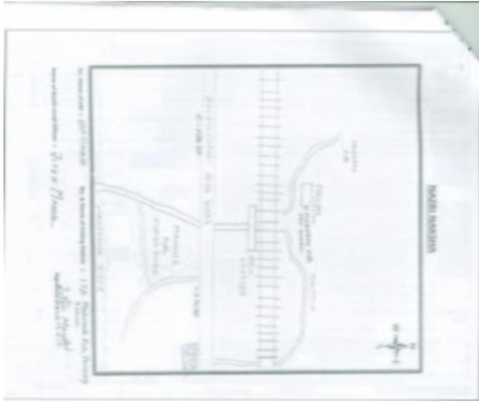

নির্বাচক নিবন্ধন আধিকারিকের স্বাক্ষর

Nazri Naksha

Google Map View

Polling Station Building Front View

Polling Station Front View

Cad View

Key MAP View

বিধানসভা নির্বাচনক্ষেত্রের নং, নাম : 50-মালদহ
ভাগ নং, নাম : 1-সারদা কলোনী নিচু পাড়া