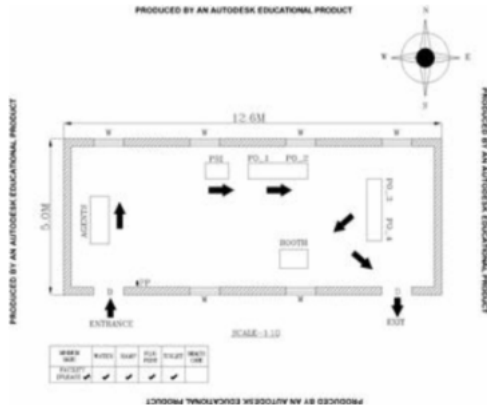

নির্বাচক নিবন্ধন আধিকারিকের স্বাক্ষর

Nazri Naksha

Google Map View

Polling Station Building Front View

Polling Station Front View

Cad View

Key MAP View

বিধানসভা নির্বাচনক্ষেত্রের নং, নাম : 50-মালদহ
ভাগ নং, নাম : 1-সারদা কলোনী নিচু পাড়া