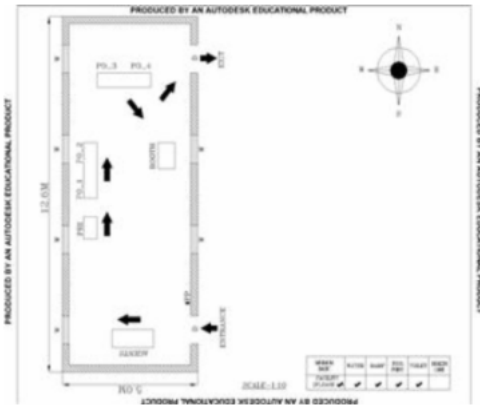

নির্বাচক নিবন্ধন আধিকারিকের স্বাক্ষর

Nazri Naksha

Google Map View

Polling Station Building Front View

Polling Station Front View

Cad View

Key MAP View

1 নাম : আরতি হালদার স্বামীর নাম: সুরেশ বাড়ির নং : n0620 বয়স : 49 লিঙ্গ : মহিলা	JSL1392703 ফটো উপলব্ধ	2 নাম : সুরেশ হালদার পিতার নাম: আশুপদ বাড়ির নং : n0618 বয়স : 50 লিঙ্গ : পুরুষ	JSL1392737 ফটো উপলব্ধ	3 নাম : চন্দনা সরকার (সাহা) স্বামীর নাম: অচিন্ত সাহা বাড়ির নং : n0652 বয়স : 32 লিঙ্গ : মহিলা	WZJ1200393 ফটো উপলব্ধ
4 নাম : অসীমা হালদার(বিশ্বাস) স্বামীর নাম: বিধান বিশ্বাস বাড়ির নং : n0358 বয়স : 52 লিঙ্গ : মহিলা	WZJ1323039 ফটো উপলব্ধ	5 নাম : শুভম কুমার পিতার নাম: রাম সাগর সাহ বাড়ির নং : n0387 বয়স : 31 লিঙ্গ : পুরুষ	WZJ1194711 ফটো উপলব্ধ	6 নাম : নমিতা পাল স্বামীর নাম: মৃগু পাল বাড়ির নং : n0373 বয়স : 48 লিঙ্গ : মহিলা	WZJ0797746 ফটো উপলব্ধ
7 নাম : দুলালী হালদার (মজুমদার) স্বামীর নাম: গোবিন্দ মজুমদার বাড়ির নং : n0659 বয়স : 37 লিঙ্গ : মহিলা	WZJ0909424 ফটো উপলব্ধ	8 নাম : মাধবী দাস (মহন্ত) স্বামীর নাম: খোকন দাস বাড়ির নং : n0340 বয়স : 36 লিঙ্গ : মহিলা	WZJ0986760 ফটো উপলব্ধ	9 নাম : সুমন কুণ্ডু পিতার নাম: অমল কুণ্ডু বাড়ির নং : স্কু বয়স : 34 লিঙ্গ : পুরুষ	WZJ2088375 ফটো উপলব্ধ
10 নাম : শংকরী পাল স্বামীর নাম: মৃগু পিরেন পাল বাড়ির নং : n0059 বয়স : 32 লিঙ্গ : মহিলা	WZJ1082627 ফটো উপলব্ধ	11 নাম : নিখিল কুণ্ডু পিতার নাম: নিসই চন্দ্র কুণ্ডু বাড়ির নং : এন059 বয়স : 66 লিঙ্গ : পুরুষ	WZJ2217800 ফটো উপলব্ধ	12 নাম : বিভাষ পাল পিতার নাম: বিশ্বনাথ পাল বাড়ির নং : n0059 বয়স : 36 লিঙ্গ : পুরুষ	WZJ1082114 ফটো উপলব্ধ
13 নাম : বিকাশ কুমার পিতার নাম: রাম সাগর সাহ বাড়ির নং : নং388 বয়স : 25 লিঙ্গ : পুরুষ	WZJ1797141 ফটো উপলব্ধ	Q 14 নাম : উজ্জ্বল কুমার পাল পিতার নাম: ভবেন্দ্র পাল বাড়ির নং : এনএচএন বয়স : 37 লিঙ্গ : পুরুষ	WZJ2218022 ফটো উপলব্ধ	15 নাম : মিনা কুমারী পাল স্বামীর নাম: দীপঙ্কর কুমার পাল বাড়ির নং : 610 বয়স : 28 লিঙ্গ : মহিলা	UYN1651892 ফটো উপলব্ধ
16 নাম : শুভজিৎ চক্রবর্তী পিতার নাম: দেবাশীষ চক্রবর্তী বাড়ির নং : এন এইচ এন বয়স : 33 লিঙ্গ : পুরুষ	UYN1952175 ফটো উপলব্ধ	17 নাম : প্রভাষ দাস পিতার নাম: প্রদীপ দাস বাড়ির নং : এচ নং 279/279 বয়স : 26 লিঙ্গ : পুরুষ	WZJ2188803 ফটো উপলব্ধ	18 নাম : সীমা দাস স্বামীর নাম: বিকাশ কুমার দাস বাড়ির নং : এন975 বয়স : 38 লিঙ্গ : মহিলা	WZJ2249639 ফটো উপলব্ধ
Q 19 নাম : গোপেন দাস পিতার নাম: গণেশ দাস বাড়ির নং : N0866 বয়স : 24 লিঙ্গ : পুরুষ	WZJ2088169 ফটো উপলব্ধ	20 নাম : বিকাশ কুমার দাস পিতার নাম: নরেন্দ্র নাথ দাস বাড়ির নং : 975 বয়স : 40 লিঙ্গ : পুরুষ	UYN1009166 ফটো উপলব্ধ	21 নাম : মামনী দাস পিতার নাম: নব কুমার দাস বাড়ির নং : সী/ও সূজন পাল বয়স : 36 লিঙ্গ : মহিলা	WZJ0305094 ফটো উপলব্ধ
Q 22 নাম : প্রকাশ দাস পিতার নাম: লাটে স্যোব্রেন্দ্রনাথ দাস বাড়ির নং : N075 বয়স : 38 লিঙ্গ : পুরুষ	WZJ1431865 ফটো উপলব্ধ	23 নাম : মল্লিকা পাল স্বামীর নাম: কৃষ্ণ পাল বাড়ির নং : N0122 বয়স : 28 লিঙ্গ : মহিলা	WZJ2088672 ফটো উপলব্ধ	Q 24 নাম : প্রশান্ত কুমার পাল পিতার নাম: পরিতোষ পাল বাড়ির নং : N0114 বয়স : 29 লিঙ্গ : পুরুষ	WZJ1687136 ফটো উপলব্ধ
Q 25 নাম : অঞ্জলী পাল স্বামীর নাম: ভীম পাল বাড়ির নং : N0209 বয়স : 32 লিঙ্গ : মহিলা	WZJ1686781 ফটো উপলব্ধ	26 নাম : বন্দনা সাহা (পাল) স্বামীর নাম: উদয় পাল বাড়ির নং : এন৯৩৮৯ বয়স : 32 লিঙ্গ : মহিলা	WZJ1197102 ফটো উপলব্ধ	27 নাম : সুব্রত পাল পিতার নাম: সঞ্জীত পাল বাড়ির নং : 146/791 বয়স : 25 লিঙ্গ : পুরুষ	WZJ1837376 ফটো উপলব্ধ
28 নাম : অরুন পাল পিতার নাম: অমল পাল বাড়ির নং : N0242 বয়স : 59 লিঙ্গ : পুরুষ	WZJ1632116 ফটো উপলব্ধ	29 নাম : বিশাখারানী পাল স্বামীর নাম: উত্তম পাল বাড়ির নং : এন0128 বয়স : 45 লিঙ্গ : মহিলা	JSL2293306 ফটো উপলব্ধ	30 নাম : প্রলব পাল পিতার নাম: সুভাষ পাল বাড়ির নং : N0306 বয়স : 27 লিঙ্গ : পুরুষ	WZJ1697176 ফটো উপলব্ধ