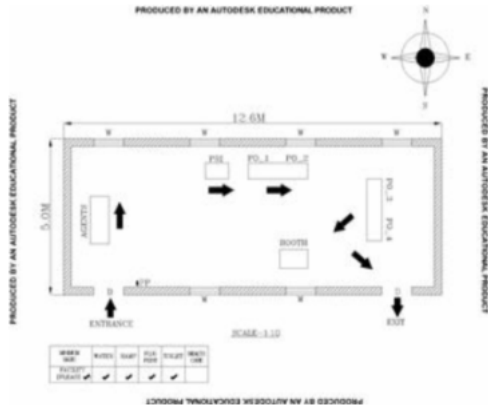

নির্বাচক নিবন্ধন আধিকারিকের স্বাক্ষর

Nazri Naksha

Google Map View

Polling Station Building Front View

Polling Station Front View

Cad View

Key MAP View

1	WZJ1329739	নাম : মৌসুমী প্রামানিক পিতার নাম: নিখিল প্রামানিক বাড়ির নং : এন এইচ এন বয়স : 31 লিঙ্গ : মহিলা	ফটো উপলব্ধ	2	UYN1770569	নাম : বাদল অধিকারী পিতার নাম: মুত পঞ্চানন অধিকারী বাড়ির নং : 178/895/এ বয়স : 44 লিঙ্গ : পুরুষ	ফটো উপলব্ধ	3	WZJ1312693	নাম : পপি কুণ্ডু স্বামীর নাম: সুজন কুণ্ডু বাড়ির নং : n0658 বয়স : 30 লিঙ্গ : মহিলা	ফটো উপলব্ধ	
4	WZJ1796846	নাম : অরুণা কুণ্ডু লালা স্বামীর নাম: সিন্দু লালা বাড়ির নং : নিউ বয়স : 47 লিঙ্গ : মহিলা	ফটো উপলব্ধ	5	WZJ1697150	নাম : পূজা কুণ্ডু পিতার নাম: গনেশ কুণ্ডু বাড়ির নং : ৩৩২ বয়স : 26 লিঙ্গ : মহিলা	ফটো উপলব্ধ	6	WZJ1199629	নাম : কৃষ্ণা রানী কুণ্ডু স্বামীর নাম: অরুণ কুমার কুণ্ডু বাড়ির নং : n0425 বয়স : 61 লিঙ্গ : মহিলা	ফটো উপলব্ধ	
7	WZJ1197441	নাম : শিপ্রা কুণ্ডু স্বামীর নাম: নিরঞ্জন কুণ্ডু বাড়ির নং : n0334 বয়স : 51 লিঙ্গ : মহিলা	ফটো উপলব্ধ	8	WZJ1197433	নাম : নিরঞ্জন কুণ্ডু পিতার নাম: জগবন্ধু কুণ্ডু বাড়ির নং : n0335 বয়স : 65 লিঙ্গ : পুরুষ	ফটো উপলব্ধ	9	WZJ2345148	নাম : সুমি কুণ্ডু পিতার নাম: নিরঞ্জন কুণ্ডু বাড়ির নং : নু বয়স : 20 লিঙ্গ : মহিলা	ফটো উপলব্ধ	
10	JSL2309516	নাম : সুজন কুণ্ডু পিতার নাম: অসিত কুণ্ডু বাড়ির নং : n0657 বয়স : 44 লিঙ্গ : পুরুষ	ফটো উপলব্ধ	11	WZJ1431600	নাম : স্বপ্না ঘোষ স্বামীর নাম: সমর কুমার ঘোষ বাড়ির নং : n0355 বয়স : 35 লিঙ্গ : মহিলা	ফটো উপলব্ধ	12	WZJ1082387	নাম : দীপক ঘোষ পিতার নাম: দুলাল ঘোষ বাড়ির নং : n0256 বয়স : 32 লিঙ্গ : পুরুষ	ফটো উপলব্ধ	
13	WZJ2087443	নাম : নীপা ঘোষ পিতার নাম: অক্ষয় ঘোষ বাড়ির নং : N0630 বয়স : 37 লিঙ্গ : মহিলা	ফটো উপলব্ধ	14	WZJ1322932	নাম : সমর কুমার ঘোষ পিতার নাম: ব্রজেন্দ্র ঘোষ বাড়ির নং : n0355 বয়স : 38 লিঙ্গ : পুরুষ	ফটো উপলব্ধ	15	WZJ2088060	নাম : নারায়ণ ঘোষ পিতার নাম: সুচন্দ্র ঘোষ বাড়ির নং : নু বয়স : 51 লিঙ্গ : পুরুষ	ফটো উপলব্ধ	
16	WZJ2088052	নাম : সরস্বতী ঘোষ স্বামীর নাম: নারায়ণ ঘোষ বাড়ির নং : নু বয়স : 47 লিঙ্গ : মহিলা	ফটো উপলব্ধ	17	WZJ2311801	নাম : বসন্ত কৰ্মকার দাস স্বামীর নাম: পুলক চন্দ্র দাস বাড়ির নং : নেতাজি পল্লি বয়স : 36 লিঙ্গ : মহিলা	ফটো উপলব্ধ	Q	18	WZJ1797018	নাম : পুলক চন্দ্র দাস পিতার নাম: গোপাল চন্দ্র দাস বাড়ির নং : নং627 বয়স : 37 লিঙ্গ : পুরুষ	ফটো উপলব্ধ
Q	19	WZJ1776996	নাম : রজত কান্তি চ্যাটার্জী পিতার নাম: রাম ব্রজেন্দ্র চ্যাটার্জী বাড়ির নং : এন0528 বয়স : 25 লিঙ্গ : পুরুষ	ফটো উপলব্ধ	20	WZJ1532381	নাম : রামরঞ্জন চ্যাটার্জী পিতার নাম: মুনীন্দ্র চ্যাটার্জী বাড়ির নং : n0528 বয়স : 54 লিঙ্গ : পুরুষ	ফটো উপলব্ধ	21	UYN1149442	নাম : মীনা চৌধুরী পিতার নাম: শংকর চৌধুরী বাড়ির নং : 175/এন বয়স : 40 লিঙ্গ : মহিলা	ফটো উপলব্ধ
22	JSL3182573	নাম : স্বপন দাস পিতার নাম: নারায়ন চন্দ্র দাস বাড়ির নং : Netaji pally বয়স : 37 লিঙ্গ : পুরুষ	ফটো উপলব্ধ	Q	23	NLW1474063	নাম : অলোক দাস পিতার নাম: গোপাল দাস বাড়ির নং : বয়স : 32 লিঙ্গ : পুরুষ	ফটো উপলব্ধ	24	NLW1767656	নাম : অনিমা মহন্ত দাস স্বামীর নাম: অলক দাস বাড়ির নং : n0628 বয়স : 41 লিঙ্গ : মহিলা	ফটো উপলব্ধ
25	JVR1906650	নাম : পুষ্প দাস স্বামীর নাম: বাদল চন্দ্র দাস বাড়ির নং : n0526 বয়স : 58 লিঙ্গ : মহিলা	ফটো উপলব্ধ	Q	26	WZJ1431816	নাম : গৌতম দাস পিতার নাম: গনেশ দাস বাড়ির নং : বয়স : 30 লিঙ্গ : পুরুষ	ফটো উপলব্ধ	27	YTU1604404	নাম : ইতি রায় দাস স্বামীর নাম: সুব্রত কুমার দাস বাড়ির নং : N0019 বয়স : 28 লিঙ্গ : মহিলা	ফটো উপলব্ধ
28	JSL3289774	নাম : নারায়ন চন্দ্র দাস পিতার নাম: গঙ্গাধর দাস বাড়ির নং : নেতাজী পল্লী বয়স : 76 লিঙ্গ : পুরুষ	ফটো উপলব্ধ	29	WZJ1852862	নাম : পুতুল দাস স্বামীর নাম: মিলন চন্দ্র দাস বাড়ির নং : নং 643 বয়স : 39 লিঙ্গ : মহিলা	ফটো উপলব্ধ	Q	30	JSL2461184	নাম : গনেশ দাস পিতার নাম: নফর দাস বাড়ির নং : বয়স : 50 লিঙ্গ : পুরুষ	ফটো উপলব্ধ