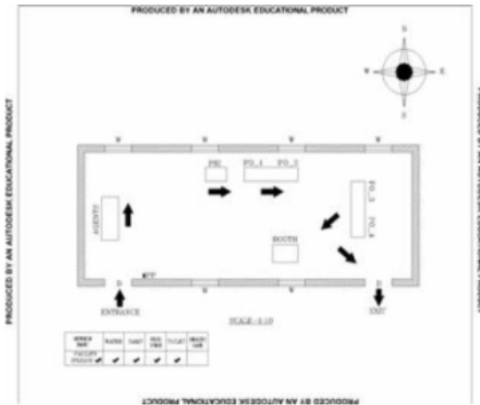

নির্বাচক নিবন্ধন আধিকারিকের স্বাক্ষর

Nazri Naksha

Google Map View

Polling Station Building Front View

Polling Station Front View

Cad View

Key MAP View

বিধানসভা নির্বাচনক্ষেত্রের নং, নাম : 50-মালদহ
ভাগ নং, নাম : 1-দেবীপুর (অংশ)