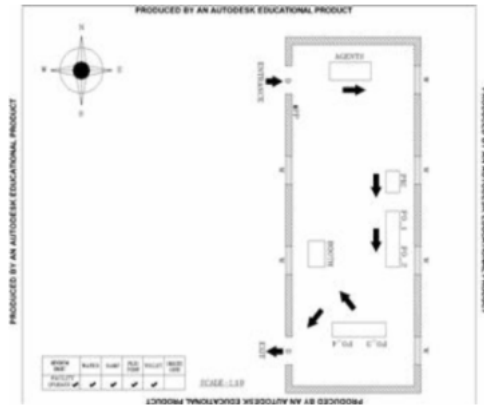

নির্বাচক নিবন্ধন আধিকারিকের স্বাক্ষর

Nazri Naksha

Google Map View

Polling Station Building Front View

Polling Station Front View

Cad View

Key MAP View

বিধানসভা নির্বাচনক্ষেত্রের নং, নাম : 50-মালদহ
ভাগ নং, নাম : 1-মঙ্গলবাড়ী সামুগাই কলোনী (অংশ)