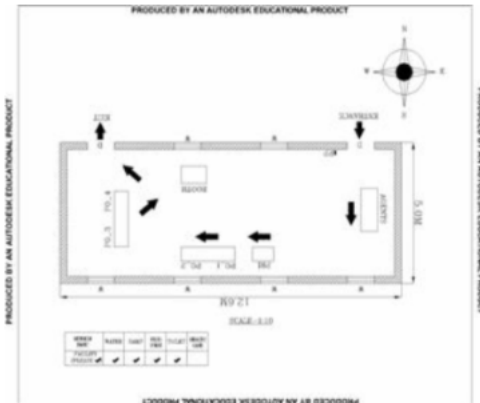

নির্বাচক নিবন্ধন আধিকারিকের স্বাক্ষর

Nazri Naksha

Google Map View

Polling Station Building Front View

Polling Station Front View

Cad View

Key MAP View

বিধানসভা নির্বাচনক্ষেত্রের নং, নাম : 50-মালদহ
ভাগ নং, নাম : 1-সুলতানদিঘী,