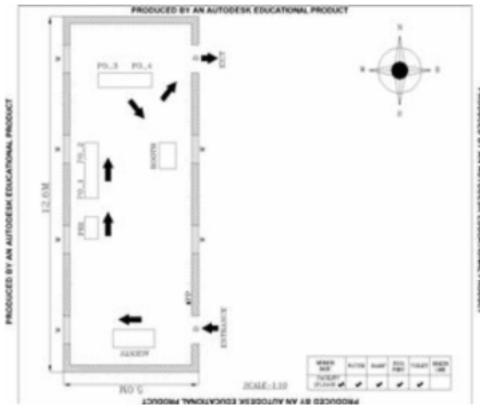

নির্বাচক নিবন্ধন আধিকারিকের স্বাক্ষর

Nazri Naksha

Google Map View

Polling Station Building Front View

Polling Station Front View

Cad View

Key MAP View

বিধানসভা নির্বাচনক্ষেত্রের নং, নাম : 50-মালদহ
ভাগ নং, নাম : 1-মঙ্গলবাড়ী সামুগ্ৰাই কলোনী (অংশ)