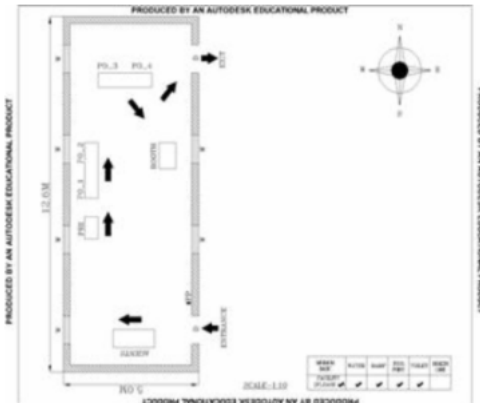

নির্বাচক নিবন্ধন আধিকারিকের স্বাক্ষর

Nazri Naksha

Google Map View

Polling Station Building Front View

Polling Station Front View

Cad View

Key MAP View

বিধানসভা নির্বাচনক্ষেত্রের নং, নাম : 50-মালদহ
ভাগ নং, নাম : 1-মহানন্দা কলোনী (অংশ)