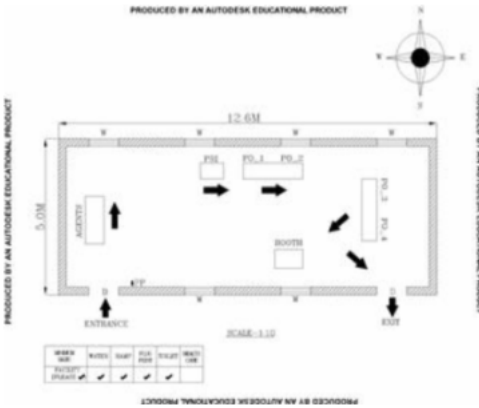

নির্বাচক নিবন্ধন আধিকারিকের স্বাক্ষর

Nazri Naksha

Google Map View

Polling Station Building Front View

Polling Station Front View

Cad View

Key MAP View

| | | | | | |
|--|--------------------------------|---|--------------------------------|--|--------------------------------|
| 1 নাম : বিউটি স্বামীর নাম: অখিল কর্মকার বাড়ির নং : n0118 বয়স : 55 লিঙ্গ : মহিলা | WZJ1888528 ফটো উপলব্ধ | 2 নাম : বুমা কর্মকার পিতার নাম: অখিল কর্মকার বাড়ির নং : N0118 বয়স : 28 লিঙ্গ : মহিলা | WZJ2084325 ফটো উপলব্ধ | 3 নাম : অনূপ কর্মকার পিতার নাম: অখিল কর্মকার বাড়ির নং : n0118 বয়স : 35 লিঙ্গ : পুরুষ | WZJ0993436 ফটো উপলব্ধ |
| 4 নাম : সুমন কর্মকার মায়ের নাম: প্রোভাতী কর্মকার বাড়ির নং : ঘোষপাড়া বয়স : 20 লিঙ্গ : পুরুষ | WZJ2333300 ফটো উপলব্ধ | 5 নাম : ডলি কুণ্ডু স্বামীর নাম: রামচরন কুণ্ডু বাড়ির নং : n0246 বয়স : 57 লিঙ্গ : মহিলা | JSL2772077 ফটো উপলব্ধ | 6 নাম : শিপ্রা কুন্ডু পিতার নাম: দুলাল কুন্ডু বাড়ির নং : N0381 বয়স : 27 লিঙ্গ : মহিলা | WZJ1670876 ফটো উপলব্ধ |
| 7 নাম : রানী মিত্রে দাস স্বামীর নাম: পীযুষ দাস বাড়ির নং : N0246 বয়স : 42 লিঙ্গ : মহিলা | JVR2504686 ফটো উপলব্ধ | 8 নাম : দুলাল কুণ্ডু পিতার নাম: সুরেশ কুণ্ডু বাড়ির নং : n0246 বয়স : 47 লিঙ্গ : পুরুষ | JSL2294866 ফটো উপলব্ধ | 9 নাম : রাজেশ কুন্ডু পিতার নাম: রাম চন্দ্র কুন্ডু বাড়ির নং : n0169 বয়স : 31 লিঙ্গ : পুরুষ | WZJ1327899 ফটো উপলব্ধ |
| 10 নাম : রামচরন কুণ্ডু পিতার নাম: ছবি কুণ্ডু বাড়ির নং : n0169 বয়স : 71 লিঙ্গ : মহিলা | JSL2772051 ফটো উপলব্ধ | 11 নাম : সুরত কুণ্ডু পিতার নাম: দুলাল চন্দ্র কুণ্ডু বাড়ির নং : n0246 বয়স : 36 লিঙ্গ : পুরুষ | WZJ0994434 ফটো উপলব্ধ | 12 নাম : পূজা কুণ্ডু পিতার নাম: উৎপল কুণ্ডু বাড়ির নং : নু বয়স : 28 লিঙ্গ : মহিলা | WZJ2084283 ফটো উপলব্ধ |
| 13 নাম : মঞ্জু কুণ্ডু স্বামীর নাম: দুলাল কুণ্ডু বাড়ির নং : 311 বয়স : 44 লিঙ্গ : মহিলা | WZJ0770099 ফটো উপলব্ধ | 14 নাম : নিরঞ্জন প্রসাদ সাহা পিতার নাম: গুণধর সাহা বাড়ির নং : এন0460 বয়স : 65 লিঙ্গ : পুরুষ | DMM2338689 ফটো উপলব্ধ | 15 নাম : পলি কুণ্ডু নন্দী স্বামীর নাম: তুষারকান্তি নন্দী বাড়ির নং : n0415 বয়স : 41 লিঙ্গ : মহিলা | JSL2773703 ফটো উপলব্ধ |
| 16 নাম : হরিদয়াল কর্মকার পিতার নাম: সহদেব কর্মকার বাড়ির নং : n0155 বয়স : 30 লিঙ্গ : পুরুষ | WZJ1327725 ফটো উপলব্ধ | 17 নাম : তুলসী মহন্ত (কর্মকার) স্বামীর নাম: জয়ন্ত কর্মকার বাড়ির নং : তাতীপারা বয়স : 41 লিঙ্গ : মহিলা | WZJ0338152 ফটো উপলব্ধ | 18 নাম : সুভাশীষ কর্মকার পিতার নাম: জীবন কর্মকার বাড়ির নং : n0144 বয়স : 30 লিঙ্গ : পুরুষ | WZJ1536549 ফটো উপলব্ধ |
| 19 নাম : পান্ডব কর্মকার পিতার নাম: সূর্য কান্ত কর্মকার বাড়ির নং : n0137 বয়স : 31 লিঙ্গ : পুরুষ | WZJ1200047 ফটো উপলব্ধ | 20 নাম : সুমনা কর্মকার পিতার নাম: সুজিত কর্মকার বাড়ির নং : এন0117 বয়স : 25 লিঙ্গ : মহিলা | WZJ1839380 ফটো উপলব্ধ | 21 নাম : মিনতী কর্মকার স্বামীর নাম: রাজকুমার কর্মকার বাড়ির নং : n0151 বয়স : 53 লিঙ্গ : মহিলা | WB/07/045/375118 ফটো উপলব্ধ |
| 22 নাম : লতা কর্মকার স্বামীর নাম: সহদেব কর্মকার বাড়ির নং : n0155 বয়স : 63 লিঙ্গ : মহিলা | WB/07/045/375029 ফটো উপলব্ধ | 23 নাম : মিতুন কর্মকার পিতার নাম: দীনেশ কর্মকার বাড়ির নং : n0134 বয়স : 38 লিঙ্গ : পুরুষ | JSL2933034 ফটো উপলব্ধ | 24 নাম : শিলা কর্মকার স্বামীর নাম: সুকুমার কর্মকার বাড়ির নং : n0077 বয়স : 38 লিঙ্গ : মহিলা | WZJ0880021 ফটো উপলব্ধ |
| 25 নাম : ভুবন কর্মকার পিতার নাম: রামপদ কর্মকার বাড়ির নং : n0089 বয়স : 45 লিঙ্গ : পুরুষ | JSL2771905 ফটো উপলব্ধ | 26 নাম : স্বর্ণা কর্মকার স্বামীর নাম: উমাকান্ত কর্মকার বাড়ির নং : n0075 বয়স : 57 লিঙ্গ : মহিলা | WB/07/045/375021 ফটো উপলব্ধ | 27 নাম : কার্তিক কর্মকার পিতার নাম: বিরেন কর্মকার বাড়ির নং : n0074 বয়স : 31 লিঙ্গ : পুরুষ | WZJ1199959 ফটো উপলব্ধ |
| 28 নাম : শিখা কর্মকার স্বামীর নাম: বিরেন কর্মকার বাড়ির নং : n0074 বয়স : 59 লিঙ্গ : মহিলা | WB/07/045/375025 ফটো উপলব্ধ | 29 নাম : বাসন্তী কর্মকার স্বামীর নাম: অনিল কর্মকার বাড়ির নং : n0149 বয়স : 69 লিঙ্গ : মহিলা | JSL3105624 ফটো উপলব্ধ | 30 নাম : নিতাই কর্মকার পিতার নাম: সূর্য কর্মকার বাড়ির নং : n0156 বয়স : 43 লিঙ্গ : পুরুষ | JSL2774248 ফটো উপলব্ধ |